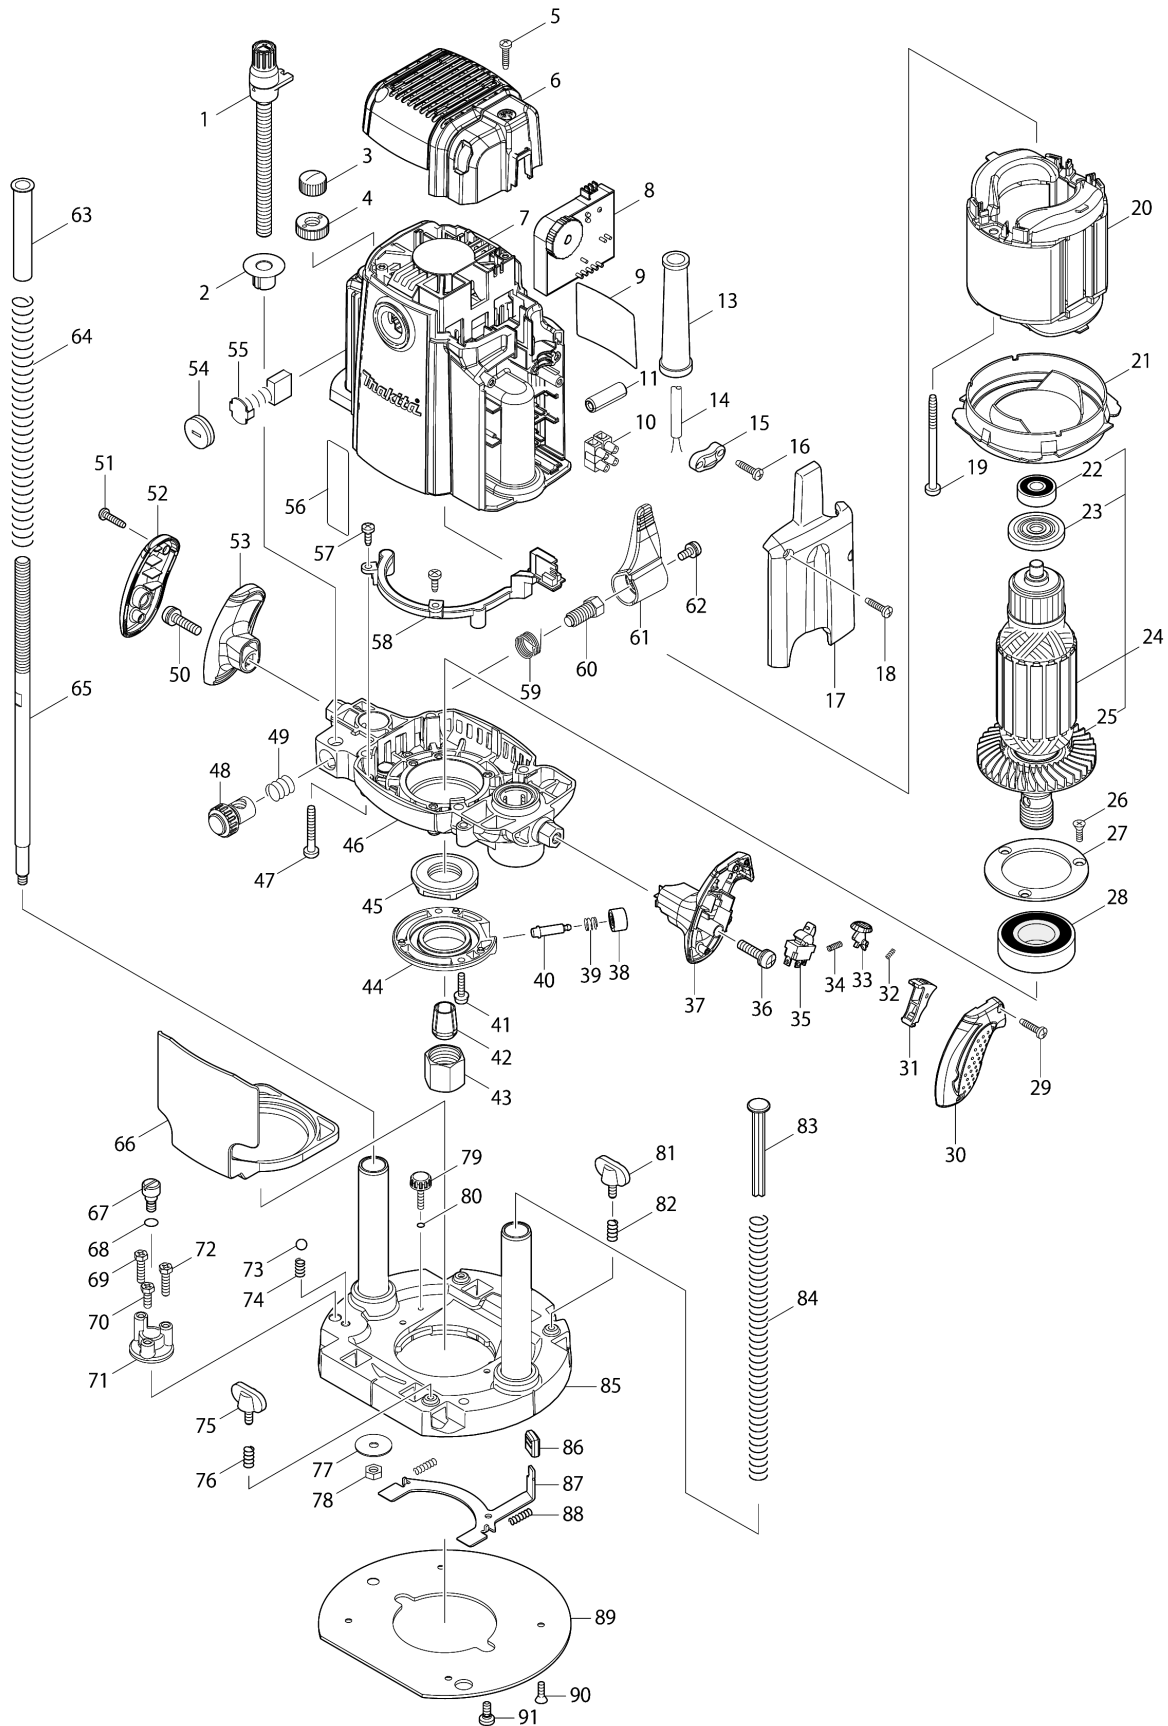

## Model No.RP2303FC ROUTER

Item	Parts No.	Description	I/C	Qty	New/Old	Opt. 1	Opt. 2	Note
001	125542-4	THUMB SCREW M10X115 ASS'Y		1				
002	450946-4	DEPTH POINTER		1				
003	252643-6	WING NUT M10		1				
004	410129-8	尼龍螺母M10 - 3612BR		1				
005	265995-6	自攻螺釘4X18		2				
006	413B16-2	REAR COVER		1				
007	141F98-5	MOTOR HOUSING COMPLETE		1				
C10	643707-1	BRUSH HOLDER		2				
C20	632T01-6	SUPPORT UNIT		1				
C30	816923-0	SCALE PLATE		1				
008	620H06-6	CONTROLLER		1				
009	8113G5-0	RP2303FC NAME PLATE		1				
010	654531-7	端子箱 - 5007F		1				
013	682106-2	CORD GUARD		1				
014	692117-9	軟線 - 2414B		1				
015	687052-4	軟線壓板 - 2414B		1				
016	265995-6	自攻螺釘4X18		2				
017	450949-8	COVER		1				
018	265995-6	自攻螺釘4X18		2				
019	266059-9	自攻螺釘PT M5X75		2				
020	636013-1	FIELD 220V		1				
021	450944-8	BUFFLE PLATE		1				
022	211092-6	球軸承629DDW - UB1101		1				
023	681631-0	INSULATION WASHER		1				
024	517813-7	ARMATURE ASS'Y 220V		1				
D10		INC. 22,23,25						
025	240112-9	FAN 80		1				
026	251295-0	螺絲M4X14 - 3600H		3				
027	285731-4	BEARING RETAINER 60		1				
028	211380-1	BALL BEARING 6205DDW		1				
029	265995-6	自攻螺釘4X18		2				
030	450937-5	GRIP COVER R		1				
031	450940-6	SWITCH LEVER		1				
032	233024-3	COMPRESSION SPRING 4		1				
033	450941-4	LOCK OFF BUTTON		1				
034	231372-4	COMPRESSION SPRING 5		1				
035	651430-4	開關 - RP1801		1				
036	911343-4	盤頭螺絲M6X25 - LC0700F		1				
037	450936-7	GRIP R		1				
038	450942-2	PUSH BUTTON		1				