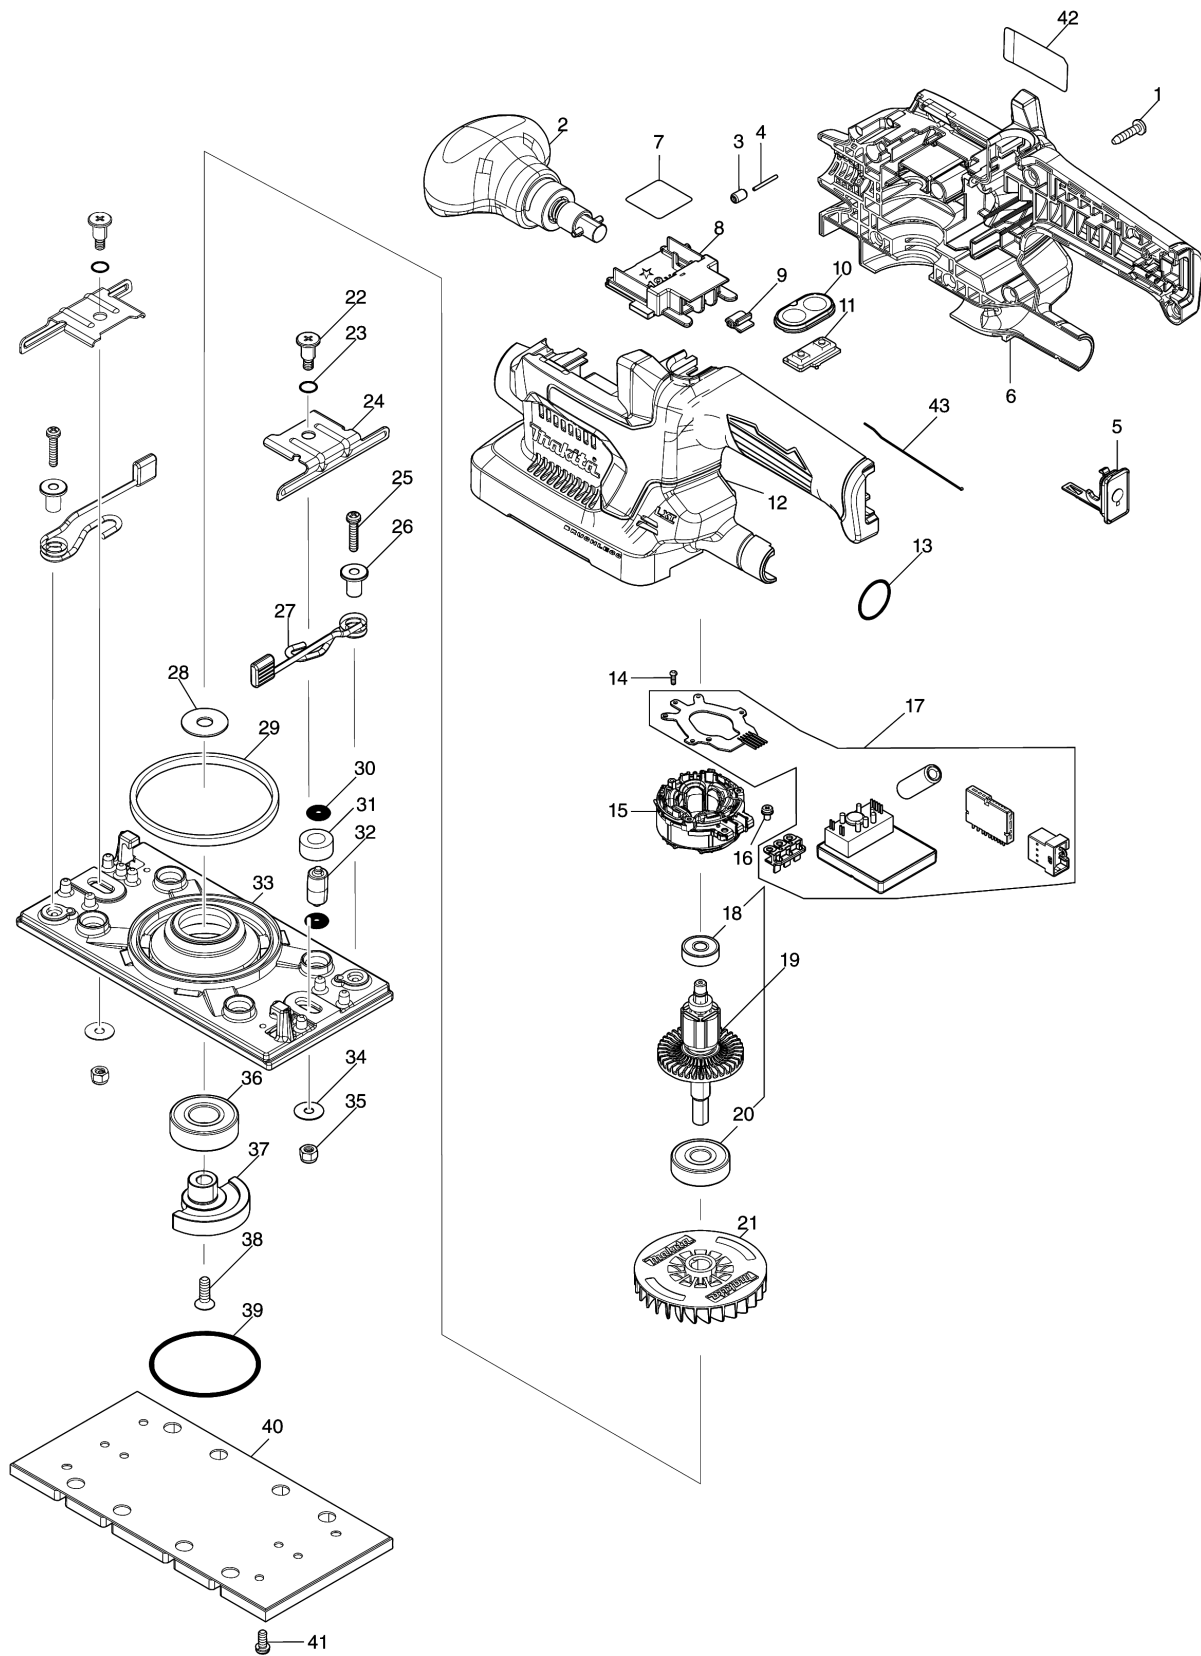

Model No.DBO381 CORDLESS FINISHING SANDER

Model No.DBO381 CORDLESS FINISHING SANDER

Item	Parts No.	Description	I/C	Qty	New/Old	Opt. 1	Opt. 2	Note
001	265995-6	自攻螺釘4X18		9				
002	122A91-8	FRONT GRIP ASSEMBLY		1				
003	263036-2	膠銷 BHR202		1				
004	268284-8	PIN 1.5		1				
005	140F99-0	蓋 - DGA701/DGA901		1				
C10	213A05-9	O-RING16		1				
006	183T93-3	HOUSING SET		1				
C10	263005-3	橡膠銷6 - 2414B		2				
D10		INC. 12						
007	8111L2-9	DBO381 SERIAL NO. LABEL		1				
008	643874-2	端子 - DGA413		1				
009	424517-3	減震圈 - BHP459		1				
010	141E90-5	SWITCH PLATE COMPLETE		1				
011	632K92-3	開關 - DRT50		1				
012	183T93-3	HOUSING SET		1				
C10	263005-3	橡膠銷6 - 2414B		2				
D10		INC. 6						
013	213315-8	O RING 19		1				
014	266490-9	TAPPING SCREW PT 2X6		3				
015	629491-2	STATOR		1				
016	652069-6	十字槽平頭螺絲M3X6 - DTD170		3				
017	620G24-8	CONTROLLER		1				
018	210022-4	球軸承626DDW - BHR261		1				
019	519705-6	ROTOR ASSY		1				
D10		INC. 18,20						
020	211087-9	球軸承6200DW - BO3710		1				
021	240230-3	FAN 68		1				
022	266511-7	+ FLAT FILLISTER HEAD SCREW M5		2				
023	213045-1	O形圈 6 - BBC231U		2				
024	346102-1	砂紙夾 - BO3710		2				
025	911136-9	盤頭螺絲M4X20		2				
026	310300-3	彈簧檔 - BO3710		2				
027	162279-2	桿 - BO3710		2				
028	267353-2	FLAT WASHER 8		1				
029	423469-5	海綿墊 6X105X3 - BO3710		1				
030	213983-7	O形圈4 - BO3710		8				
031	424056-3	海綿套桶9 - BO3710		4				
032	318151-8	支架 - MT920		4				
033	318484-1	底座 - BO3710		1				
034	253807-5	平墊圈5 - 6095DW		2				