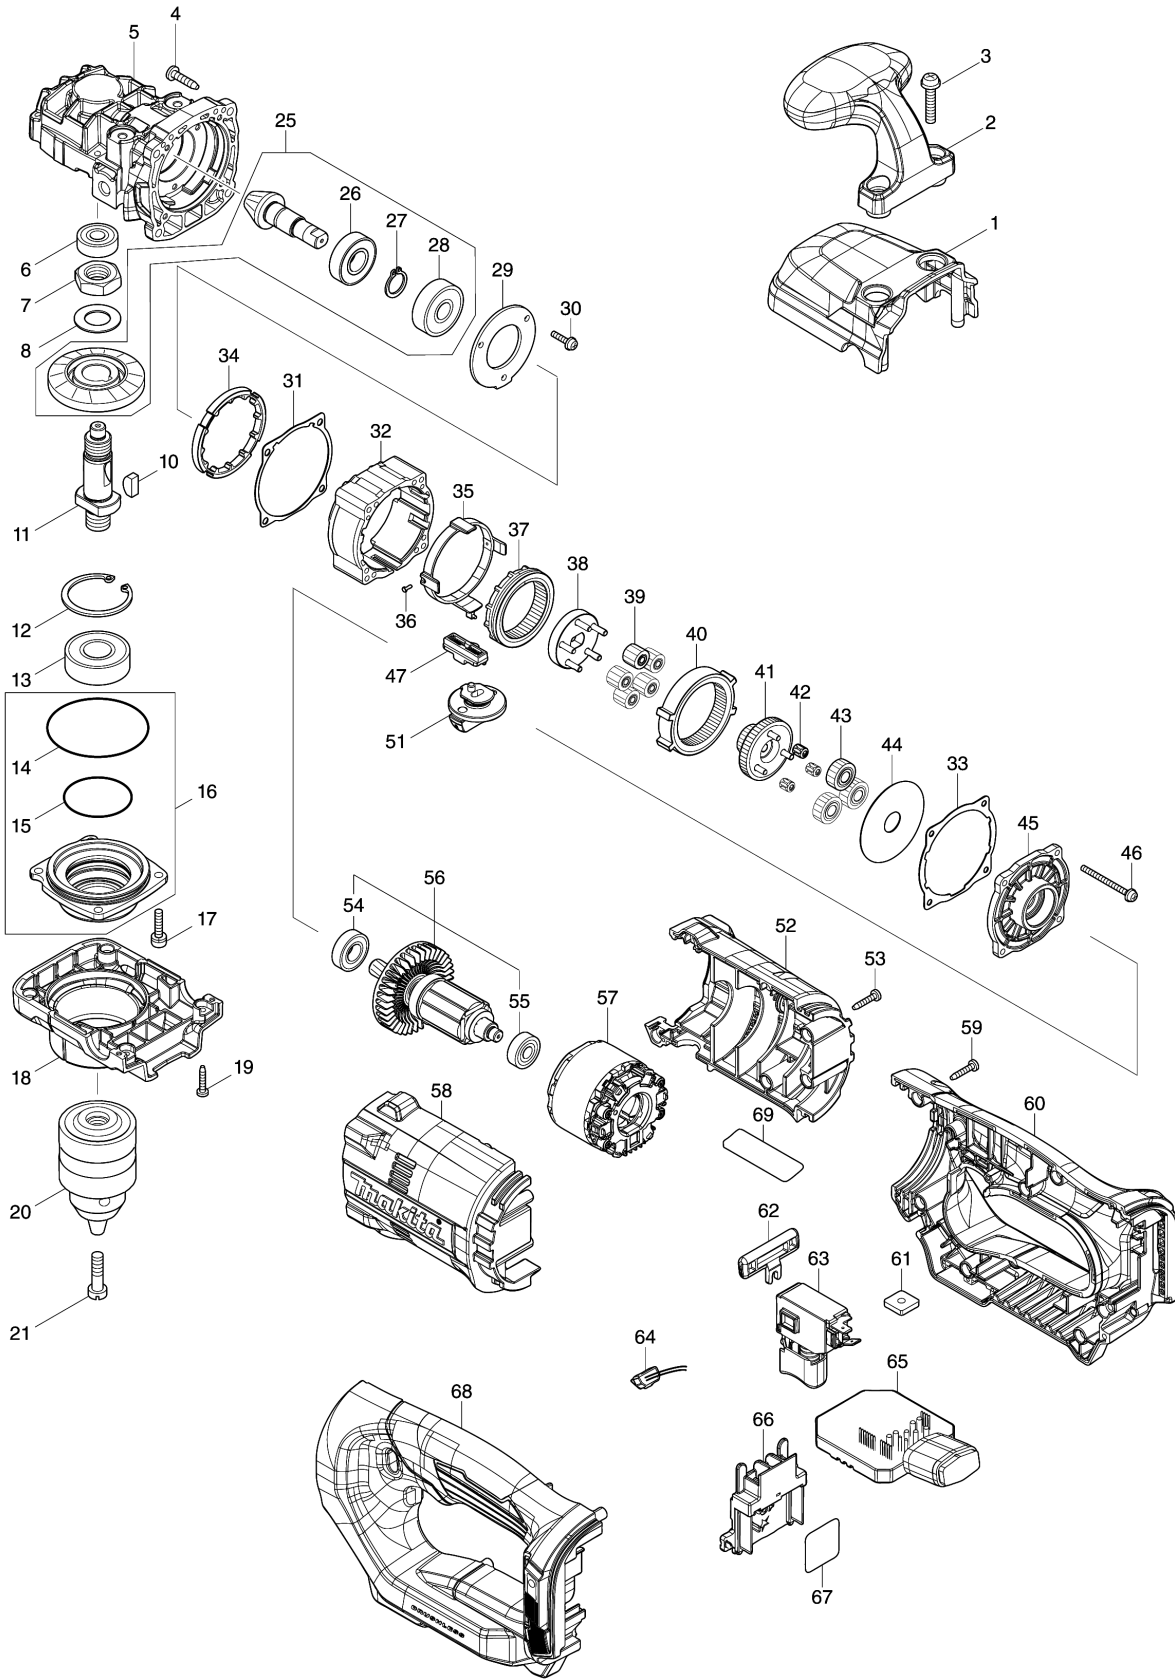

Model No.DDA450 13MM CORDLESS ANGLE DRILL

Model No.DDA450 13MM CORDLESS ANGLE DRILL

Item	Parts No.	Description	I/C	Qty	New/Old	Opt. 1	Opt. 2	Note
001	183S72-5	COVER SET		1				
D10		INC. 18						
002	413433-4	FRONT HANDLE		1				
003	911243-8	PAN HEAD SCREW M5X25		2				
004	266326-2	TAPPING SCREW 4X18		4				
005	312B07-9	GEAR HOUSING		1				
006	211032-4	BALL BEARING 608ZZ		1				
007	252299-5	HEX. NUT M14		1				
008	253536-0	FLAT WASHER 14		1				
010	254032-1	WOODRUFF KEY 5		1				
011	327774-1	SPINDLE		1				
012	962153-2	RETAINING RING R-35		1				
013	211228-7	BALL BEARING 6202DDW		1				
014	213656-2	O RING 53		1				
015	213A04-1	O RING 35		1				
016	136450-4	BEARING BOX ASSY		1				
D10		INC. 14,15						
017	911126-2	PAN HEAD SCREW M4X16		4				
018	183S72-5	COVER SET		1				
D10		INC. 1						
019	266130-9	TAPPING SCREW BIND PT 3X16		4				
020	763183-4	DRILL CHUCK S13		1				
021	251425-3	- FLAT HEAD SCREW M6X22		1				
025	136451-2	SPIRAL BEVEL GEAR ASSY		1				
D10		INC. 26-28						
026	211131-2	BALL BEARING 6001DDW		1				
027	961052-5	RETAINING RING S-12		1				
028	211067-5	BALL BEARING 6200ZZ		1				
029	285044-3	BEARING RETAINER 48		1				
030	911018-5	PAN HEAD SCREW M3X12		3				
031	422683-0	GASKET A		1				
032	413437-6	GEAR CASE		1				
033	422684-8	GASKET B		1				
034	313367-0	SPEED CHANGE CAM		1				
035	413439-2	SPEED CHANGE RING		1				
036	256952-5	PIN 1.4		2				
037	227881-9	INTERNAL SPUR GEAR 48		1				
038	141A18-9	CARRIER COMPLETE		1				
039	227880-1	SPUR GEAR 13		5				
040	227878-8	INTERNAL SPUR GEAR 62		1				