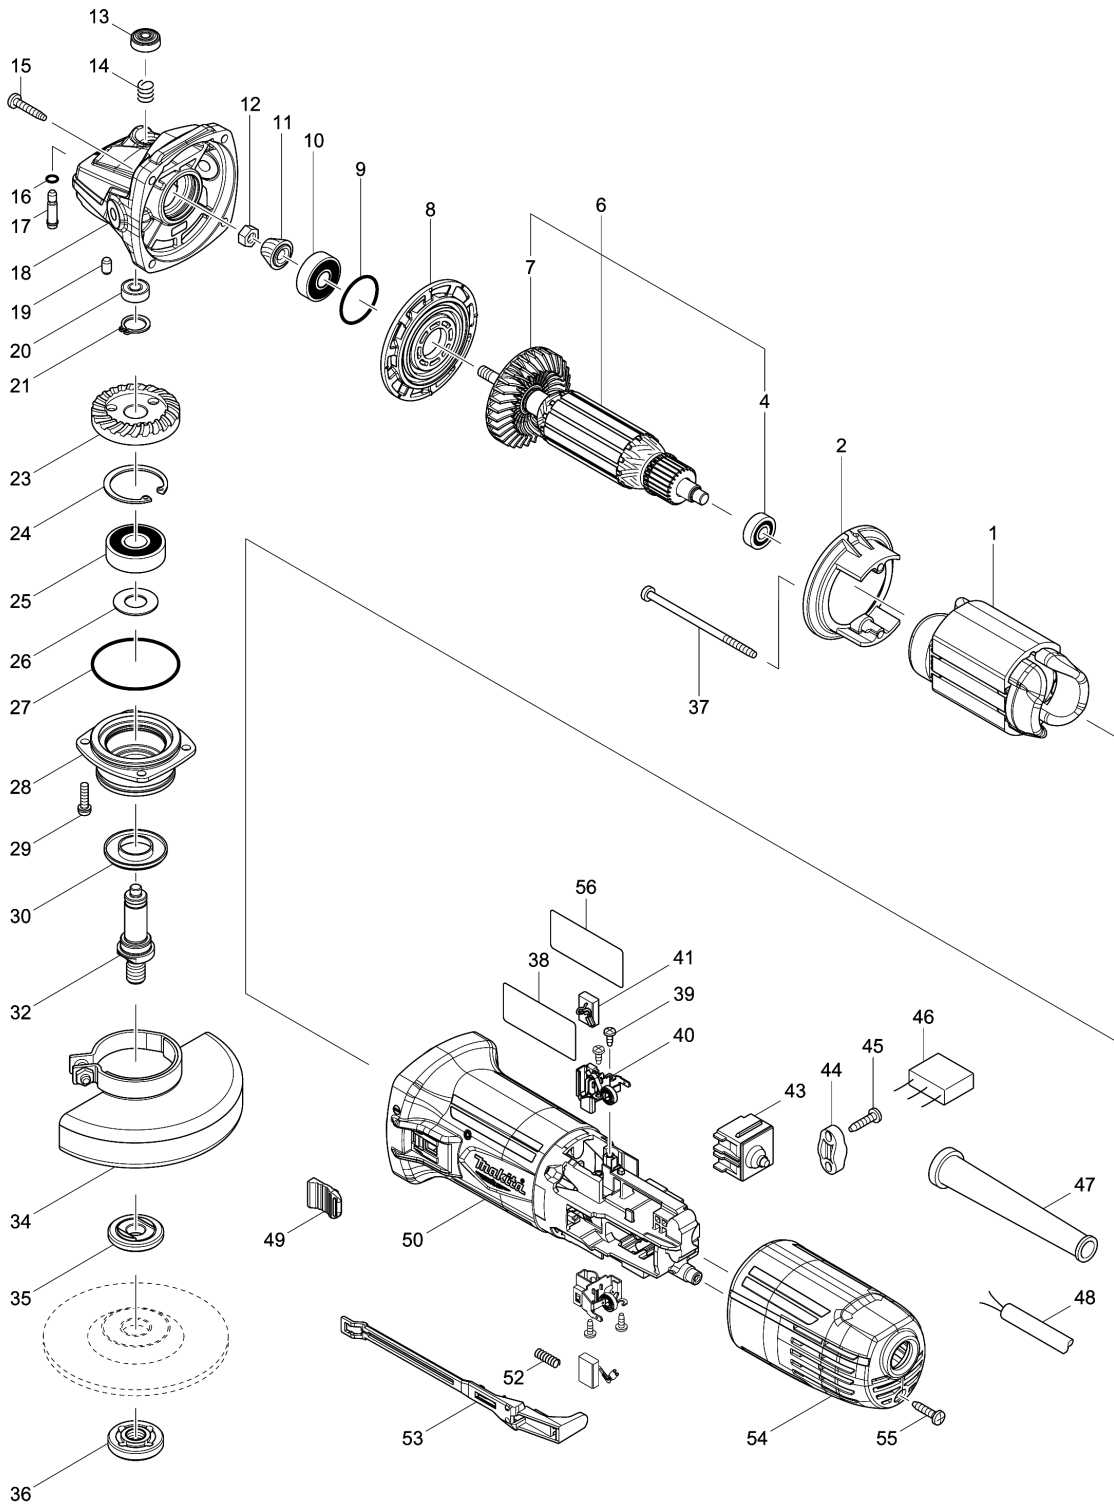

## Model No.M9509 100MM ANGLE GRINDER

Item	Parts No.	Description	I/C	Qty	New/Old	Opt. 1	Opt. 2	Note
001	621813-2	FIELD 220-240V		1				
002	457137-8	BAFFLE PLATE		1				
004	210169-4	BALL BEARING 607LLB		1				
006A	513948-2	ARMATURE ASS'Y 220-240V		1	*			
D10		INC. 4,7			*			
006-1A	515548-4	ARMATURE ASS'Y 220-240V	O	1				
D10		INC. 4,7						
006-1B	515548-4	ARMATURE ASS'Y 220-240V		1				
D10		INC. 4,7						
007	240076-7	FAN 56		1				
008	457122-1	BEARING RETAINER		1				
009	213407-3	O RING 26		1				
010	210084-2	BALL BEARING 629ZZ		1				
011	221475-2	SPIRAL BEVEL GEAR 10		1				
012	252186-8	HEX. NUT M6		1				
013	419589-1	CAP		1				
014	233376-2	COMPRESSION SPRING 8		1				
015	266324-6	TAPPING SCREW 4X22		4				
016	213960-9	O RING 5		1				
017	268228-8	SHOULDER PIN 5		1				
018	319487-8	GEAR HOUSING		1				
019	263002-9	RUBBER PIN 4		1				
020	210033-9	BALL BEARING 696ZZ		1				
021	961052-5	RETAINING RING S-12		1				
023	221476-0	SPIRAL BEVEL GEAR 37		1				
024	257978-0	RETAINING RING(INT)R-32		1				
025	211345-3	BALL BEARING 6201DDW		1				
026	267238-2	FLAT WASHER 12		1				
027	213622-9	O RING 45		1				
028	123847-6	BEARING BOX ASSEMBLY		1				
D10		INC. 27						
029	265100-5	PAN HEAD SCREW M4X16		4				
030	345464-4	LABYRINTH RING		1				
032	326828-1	SPINDLE		1				
034	126477-2	WHEEL COVER 100M ASSEMBLY		1				
C10	911227-6	PAN HEAD SCREW M5X18		1				
C10	911227-6	PAN HEAD SCREW M5X18		1				
035A	224470-1	INNER FRANGE 30		1	*			
035-1A	224491-3	INNER FLANGE 29	S	1				
035-1B	224491-3	INNER FLANGE 29		1				
036A	224585-4	LOCK NUT 10-30		1	*			
036-1A	224493-9	LOCK NUT 10-29	S	1	*			
036-2A	224610-1	LOCK NUT 10-29	O	1				
036-2B	224610-1	LOCK NUT 10-29		1				
037	266345-8	TAPPING SCREW 4X80		2				