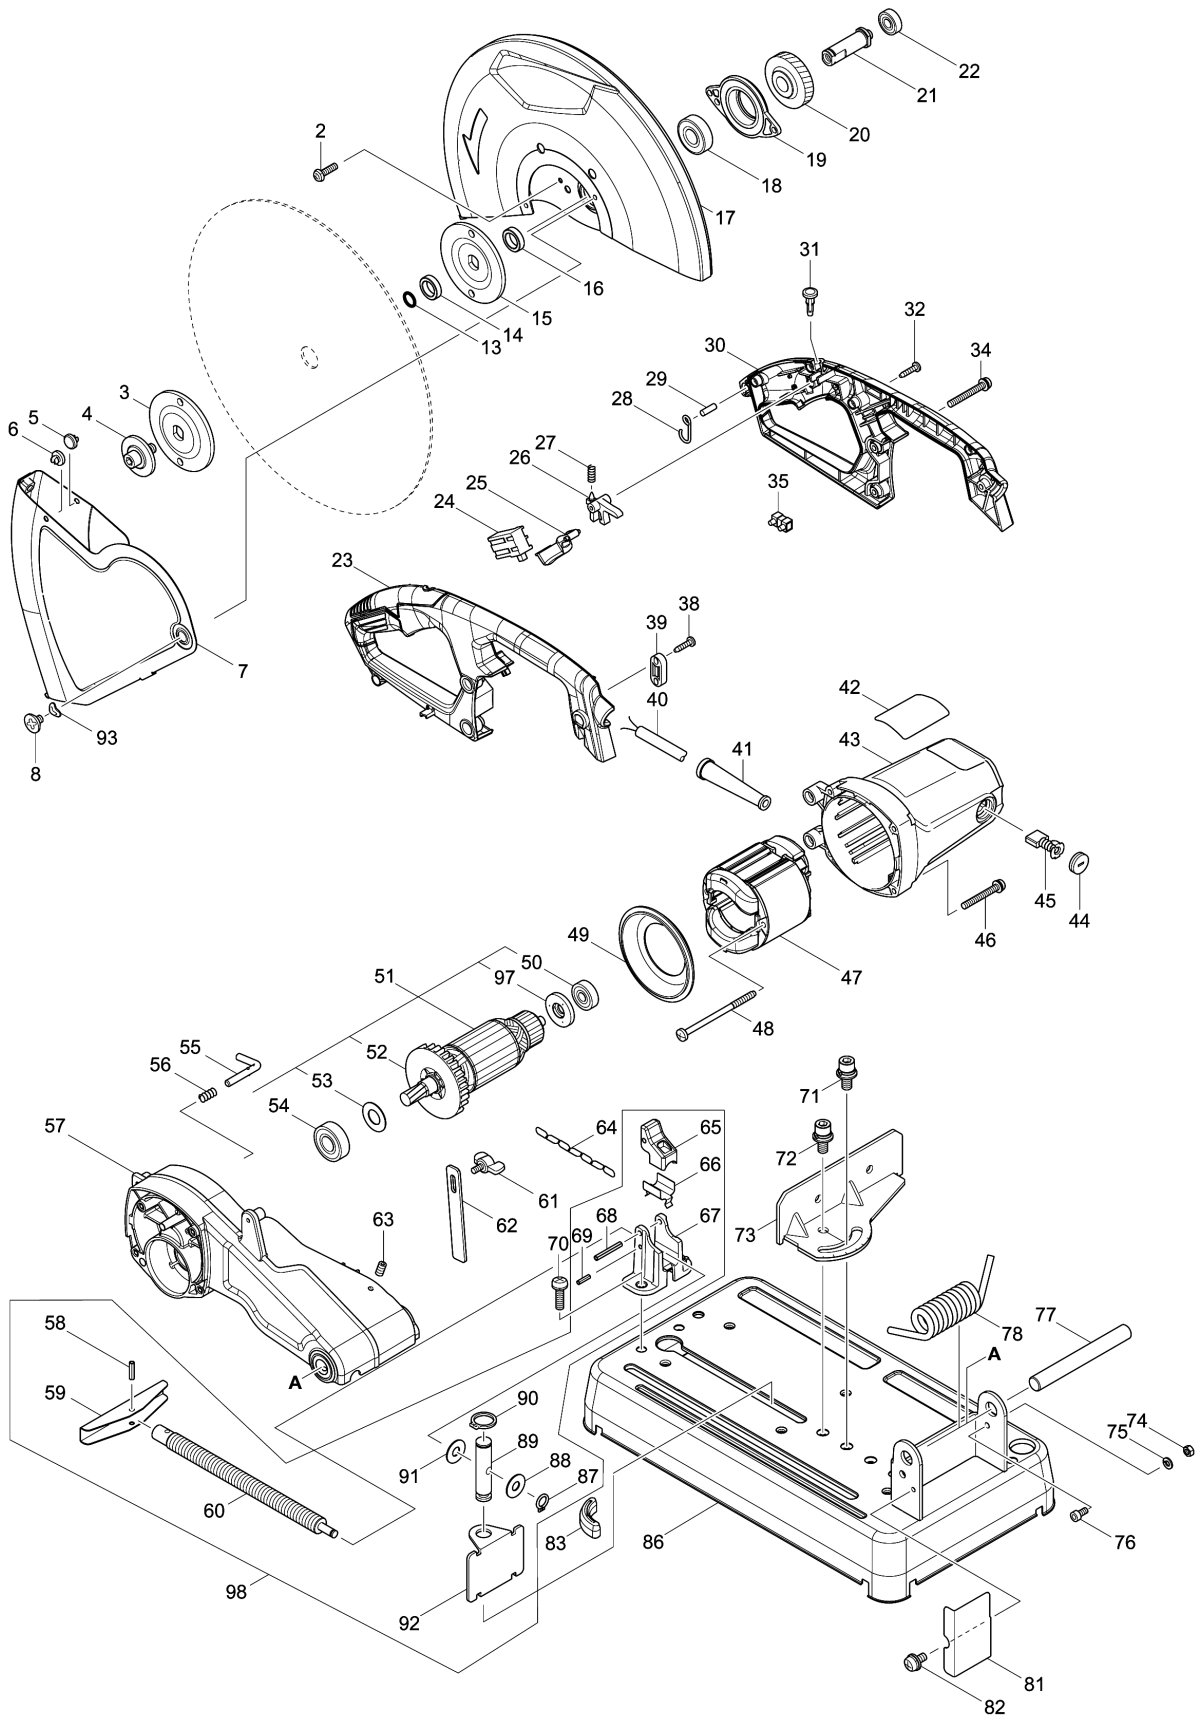

Model No.M2401 355MM PORTABLE CUT OFF

Model No.M2401 355MM PORTABLE CUT OFF

Item	Parts No.	Description	I/C	Qty	New/Old	Opt. 1	Opt. 2	Note
002	265122-5	PAN HEAD SCREW M5X20		4				
003	224299-5	FLANGE 90		1				
004	251498-6	HEX SOCKET HEAD BOLT M10X25		1				
005	416771-3	PLUG		1				
006	416771-3	PLUG		1				
007	161529-2	SAFETY GUIDE		1				
008	265121-7	+ FLAT HEAD SCREW M6		1				
013	213180-5	O RING 14		1				
014	257255-0	RING 17		1				
015	224299-5	FLANGE 90		1				
016	257255-0	RING 17		1				
017	161530-7	SAFETY COVER		1				
018	210155-5	BALL BEARING 6203ZZ		1				
019	316527-3	BEARING BOX		1				
020	221462-1	HELICAL GEAR 43		1				
021	326790-0	SPINDLE		1				
022A	210067-2	BALL BEARING 6000ZZ		1	*			
022-1A	210199-5	BALL BEARING 6000ZZ	O	1				
022-1B	210199-5	BALL BEARING 6000ZZ		1				
023A	183E49-6	HANDLE SET		1				
023B	183E50-1	HANDLE SET		1				
D10		INC. 30						
024	651067-7	SWITCH		1				
025	418141-2	SWITCH LEVER		1				
026	418139-9	SWITCH LOCK		1				
027	231397-8	COMPRESSION SPRING 4		1				
028	281216-8	HANGER		1				
029	268101-2	PIN 6		1				
030A	183E49-6	HANDLE SET		1				
030B	183E50-1	HANDLE SET		1				
D10		INC. 23						
031	418138-1	SWITCH BUTTON		1				
032	266841-6	TAPPING SCREW 4X18		4	*			
032-1	266326-2	TAPPING SCREW 4X18	O	4				
034	265104-7	PAN HEAD SCREW M5X40		3				
038	266841-6	TAPPING SCREW 4X18		2	*			
038-1	266326-2	TAPPING SCREW 4X18	O	2				
039	687124-5	STRAIN RELIEF		1				
040A	695480-9	POWER SUPPLY CORD 1.0-2-2.5		1	*			
040-1A	665865-3	POWER SUPPLY CORD 1.0-2-2.5	O	1				
040-1B	665865-3	POWER SUPPLY CORD 1.0-2-2.5		1				
041	682540-6	CORD GUARD 9.3-90		1				
042	852N80-4	M2401 NAME PLATE		1				
043A	144054-8	MOTOR HOUSING COMPLETE		1	*			