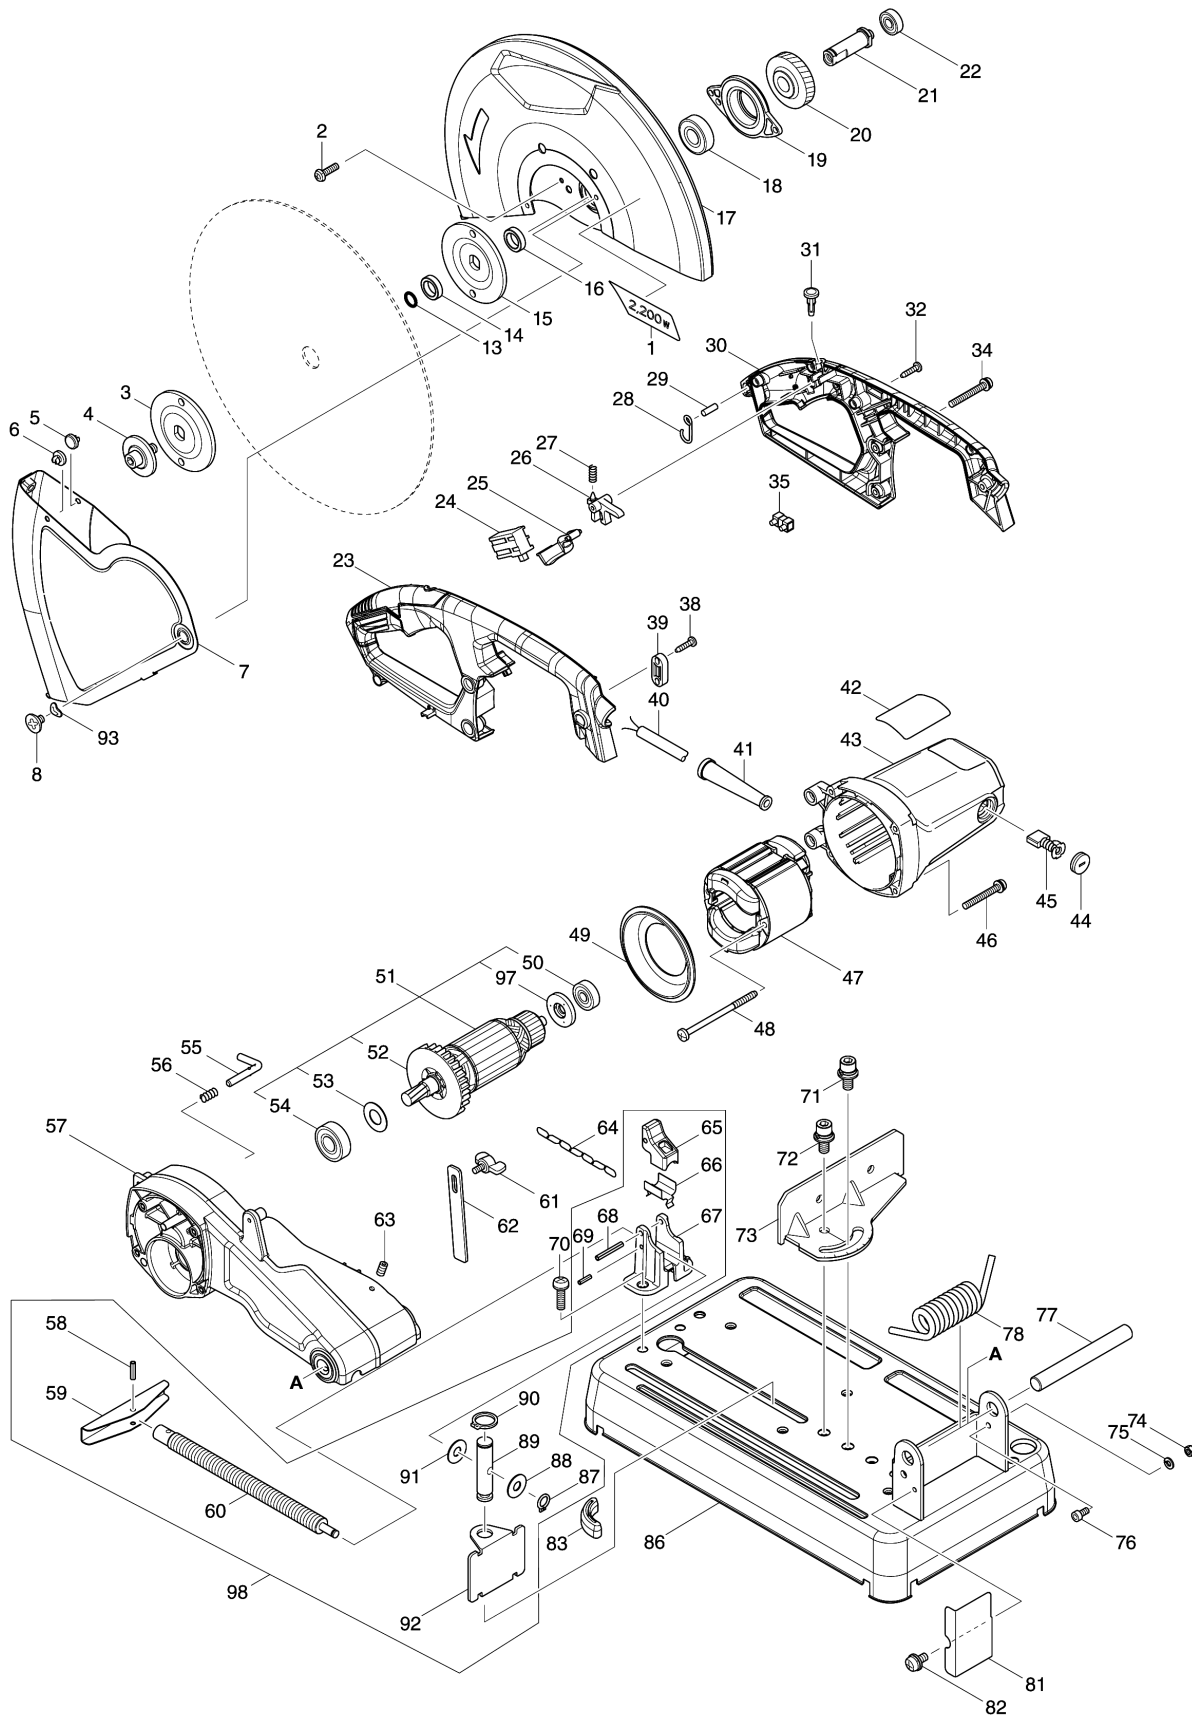

Model No.M2403 355MM PORTABLE CUT OFF

Model No.M2403 355MM PORTABLE CUT OFF

Item	Parts No.	Description	I/C	Qty	New/Old	Opt. 1	Opt. 2	Note
001	8024K3-9	2200W LABEL		1				
002	265122-5	PAN HEAD SCREW M5X20		4				
003	224456-5	FLANGE 90		1				
004	251498-6	內六角頭螺栓M10X25 - MT243		1				
005	416771-3	PLUG		1				
006	416771-3	PLUG		1				
007	161529-2	安全導板 - MT243		1				
008	265121-7	十字槽平頭螺絲M6 - MT240		1				
013	213180-5	O形圈 - MT241		1				
014	257255-0	環17 - MT240		1				
015	224456-5	FLANGE 90		1				
016	257255-0	環17 - MT240		1				
017	161778-1	SAFETY COVER		1				
018	210155-5	球軸承 6203ZZ - MT243		1				
019	316527-3	軸承室 - 2414B		1				
020	221462-1	斜齒圓柱齒輪 43 - MT243		1				
021	326790-0	主軸 - MT243		1				
022	210199-5	BALL BEARING 6000ZZ		1				
023	183E50-1	HANDLE SET		1				
D10		INC. 30						
024	651067-7	開關 - MT243		1				
025	418140-4	SWITCH LEVER		1				
026	418139-9	開關鎖 - MT240		1				
027	231397-8	壓簧4 - 2414B		1				
028	281216-8	吊攀 - 2414NB		1				
029	268101-2	PIN 6		1				
030	183E50-1	HANDLE SET		1				
D10		INC. 23						
031	418138-1	開關按鈕 - MT240		1				
032	266326-2	自攻螺釘4X18 - HR2810		4				
034	265104-7	平頭螺絲M5X40 - MT410		3				
035	654532-5	接線端子板, 單板		1				
036	645275-0	CAPACITOR		1				
038	266326-2	自攻螺釘4X18 - HR2810		2				
039	687140-7	STRAIN RELIEF		1				
040	692607-2	POWER SUPPLY CORD 1.5-2-2.5		1				
041	682574-9	軟線護套 - MT240		1				
042	857W69-1	M2403 NAME PLATE		1				
043	140X63-9	MOTOR HOUSING COMPLETE		1				
C10	644502-2	碳刷座 MT92		2				
044	644802-0	支持架蓋MT92		2				
045	191953-5	碳刷CB-203		1				
046	265104-7	平頭螺絲M5X40 - MT410		4				
047	593949-6	FIELD ASS'Y 240V		1	*			
C10	654098-5	RECEPTACLE		2	*			

Please order the parts with part number.

Print Date 8/4/2021

Model No.M2403 355MM PORTABLE CUT OFF

Item	Parts No.	Description	I/C	Qty	New/Old	Opt. 1	Opt. 2	Note
097	681630-2	絶縁垫圈 - 9069		1				
098	136349-3	WISE ASS'Y		1				
D10		INC. 58-60,65-69,87-92						
A01	783023-0	HEX. WRENCH 8		1				
A02	D-62088	14INCH CUT-OFF WHEEL 3.0MM		1				