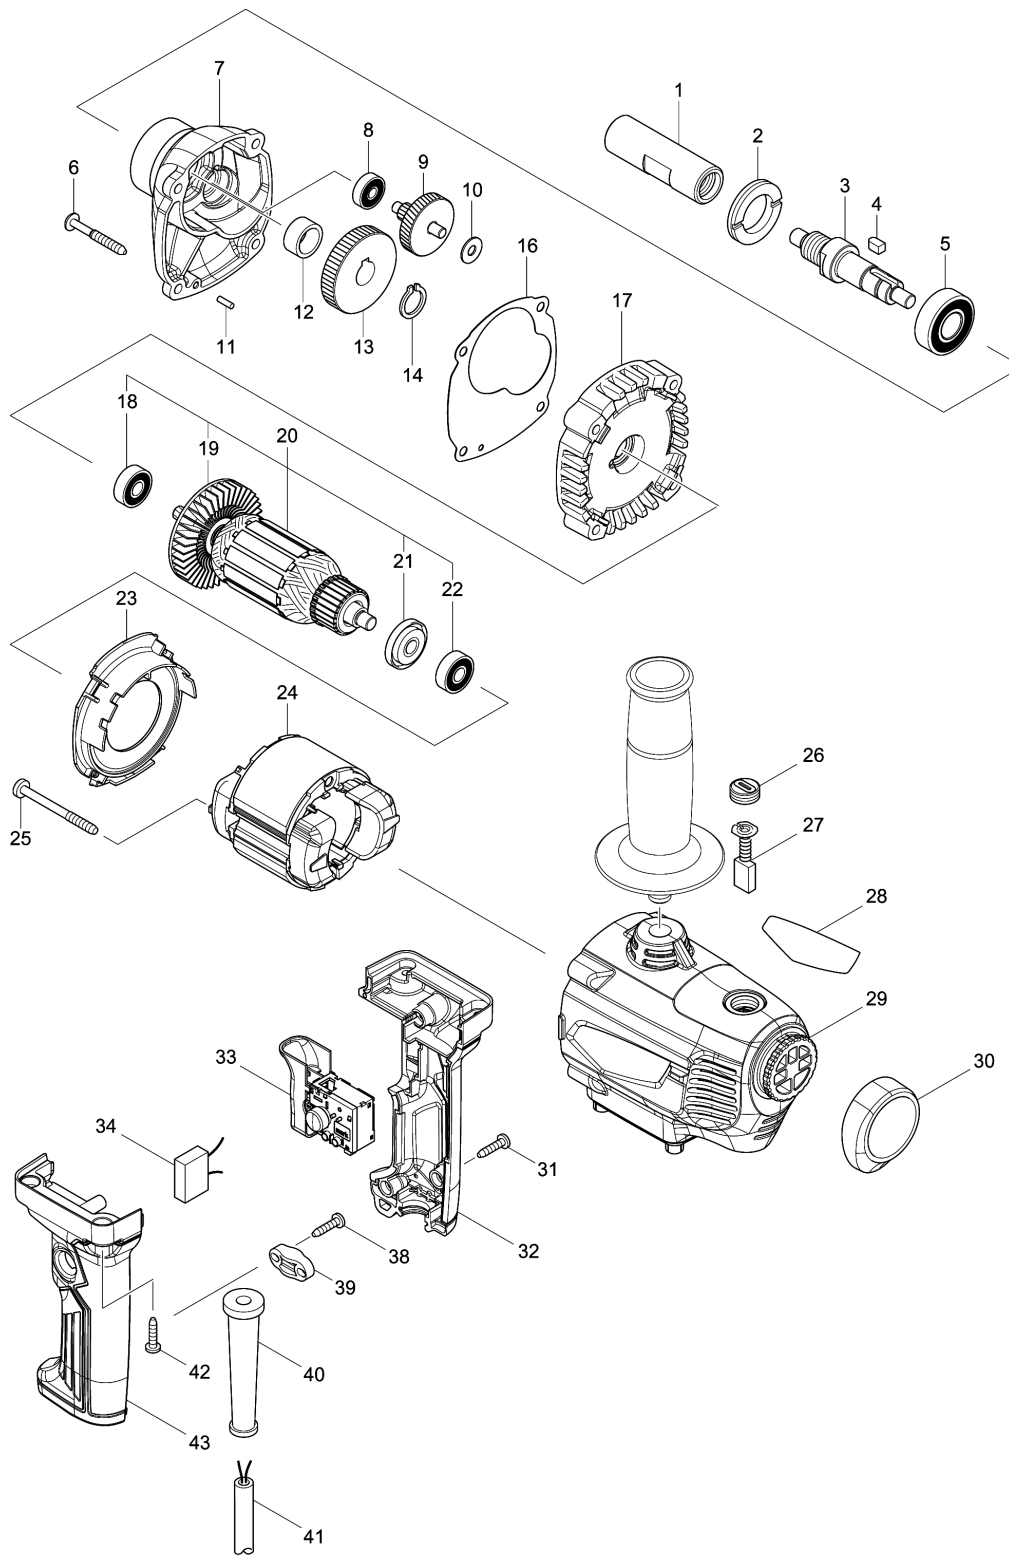

Model No.M6600 MIXER

Model No.M6600 MIXER

Item	Parts No.	Description	I/C	Qty	New/Old	Opt. 1	Opt. 2	Note
001	324265-3	SHAFT HOLDER 5/8-M12		1	*			
001-1	324265-3	SHAFT HOLDER 5/8-M12	<	1				
002	285848-3	BEARING RETAINER 23-36		1				
003	326439-2	SPINDLE		1				
004	254211-1	KEY 5		1				
005	211487-3	BALL BEARING 6202DDW		1				
006	266211-9	TAPPING SCREW 5X40		4				
007	142841-9	GEAR HOUSING COMPLETE		1				
C10	263002-9	RUBBER PIN 4		1				
008	211499-6	BALL BEARING 626ZZ		1				
009	226028-2	GEAR COMPLETE 7-41		1				
010	253804-1	FLAT WASHER 6		1				
011	256180-2	PIN 3		1				
012	257018-4	RING 15		1	*			
012-1	257018-4	RING 15	O	1				
013	221261-1	SPUR GEAR 47		1				
014	961054-1	RETAINING RING S-14		1				
016	442207-6	GASKET		1				
017	142840-1	GEAR HOUSING COVER COMPLETE		1				
C10	263002-9	RUBBER PIN 4		1				
018	210029-0	BALL BEARING 608ZZ		1				
019	241850-6	FAN 60		1				
020	513913-1	ARMATURE ASS'Y 220V		1				
D10		INC. 18,19,21,22						
021	681644-1	INSULATION WASHER		1				
022	210029-0	BALL BEARING 608ZZ		1				
023	455343-9	BAFFLE PLATE		1				
024	594653-0	FIELD ASS'Y 220V		1				
C20	654501-6	CONNECTOR P-1.25		2	*			
C21	654485-8	PARALLEL SPLICE	>	2				
C21	654485-8	PARALLEL SPLICE		2				
C10	654020-2	RING TERMINAL		2				
025	266418-7	TAPPING SCREW 5X55		2				
026A	644500-6	HOLDER CAP 7X11		2	*			
026-1A	643750-0	BRUSH HOLDER CAP 7-11	O	2				
026-1B	643750-0	BRUSH HOLDER CAP 7-11		2				
027	191963-2	CARBON BRUSH CB-303		1				
028	850V85-6	M6600 NAME PLATE		1				
029A	143148-6	MOTOR HOUSING COMPLETE		1				
029B	143260-2	MOTOR HOUSING COMPLETE		1				
C10	644501-4	BRUSH HOLDER 5X11		2				
030	424654-3	CAP		1				
031	266326-2	TAPPING SCREW 4X18		3				
032A	187946-8	SWITCH HANDLE SET		1				
032B	183B04-0	SWITCH HANDLE SET		1				