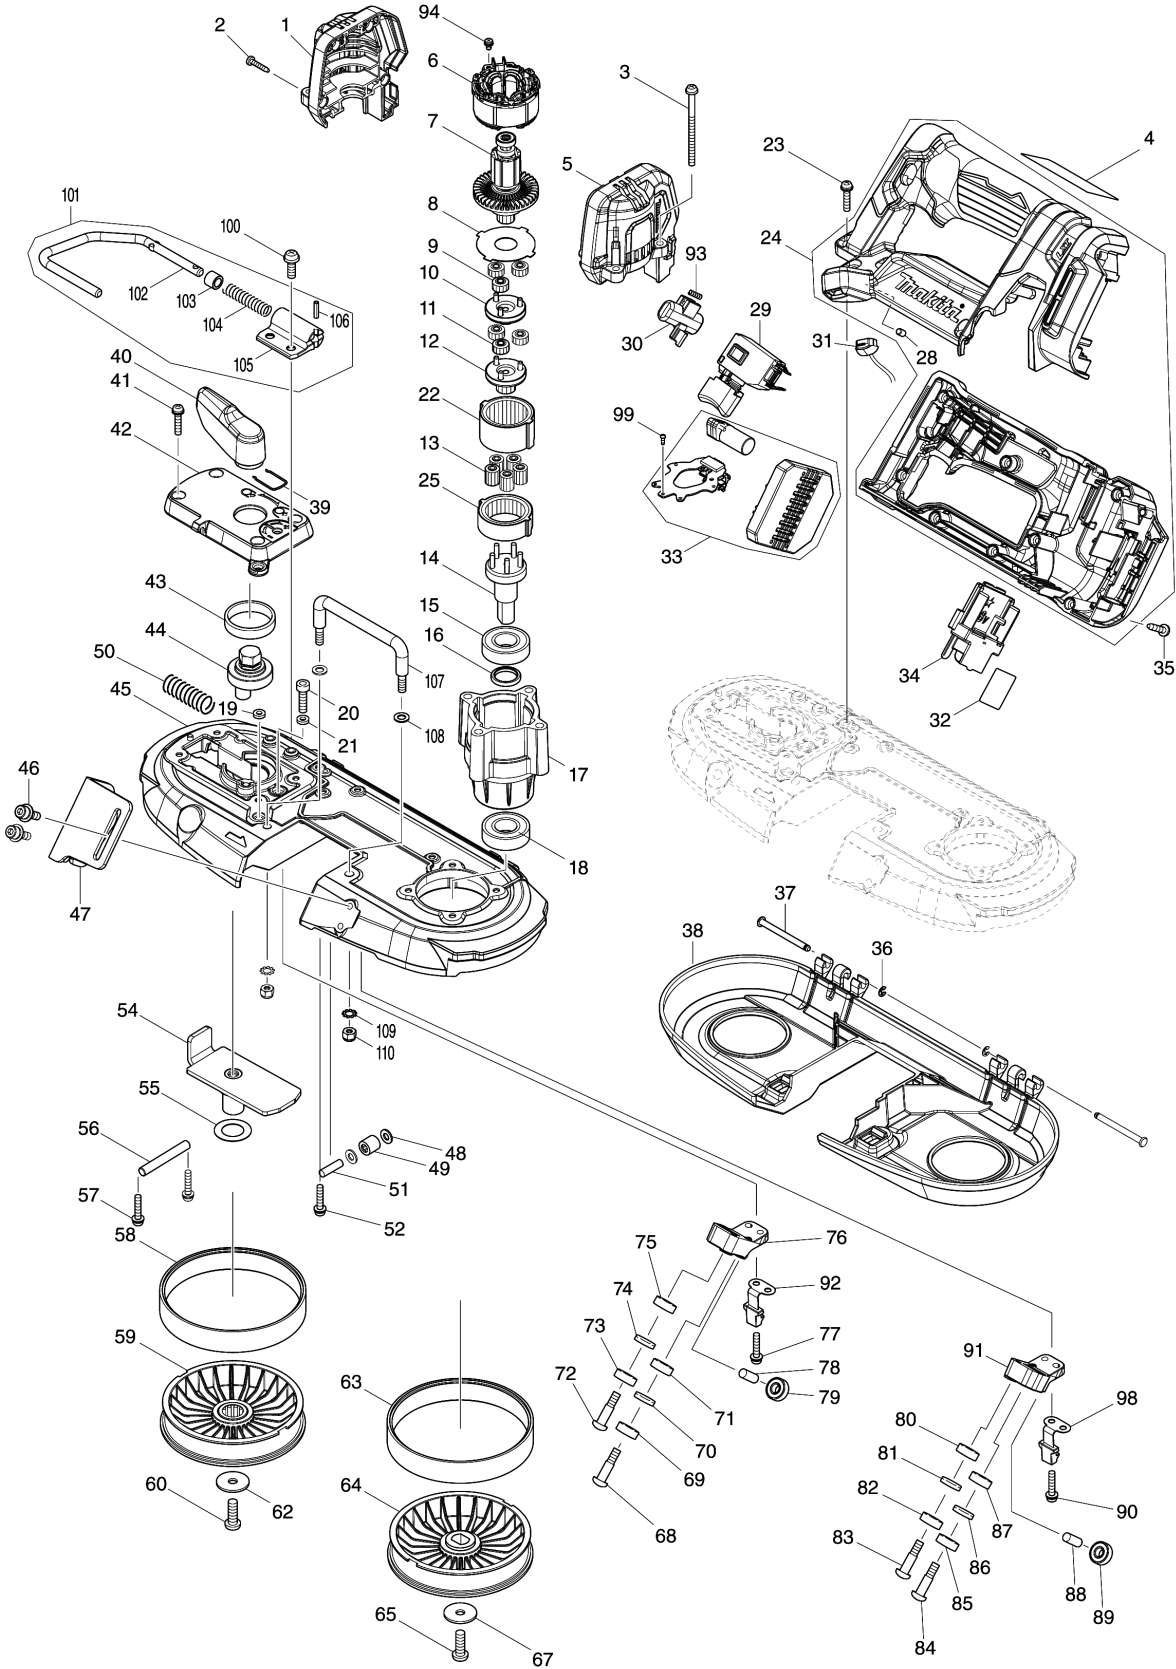

Model No.DPB184 CORDLESS PORTABLE BAND SAW

Model No.DPB184 CORDLESS PORTABLE BAND SAW

Item	Parts No.	Description	I/C	Qty	New/Old	Opt. 1	Opt. 2	Note
001	183P68-8	MOTOR HOUSING SET		1				
D10		INC. 5						
002	266130-9	螺絲M3X16 - 6019DW		4				
003	911188-0	盤頭螺絲M4X60		4				
004	857F40-3	DPB184 NAME PLATE		1				
005	183P68-8	MOTOR HOUSING SET		1				
D10		INC. 1						
006	629482-3	STATOR		1				
007	619628-9	ROTOR		1				
008	253474-6	LOCK WASHER		1				
009	226923-6	SPUR GEAR 13		3				
010	140M80-3	SPUR GEAR 14B COMPLETE		1				
011	226923-6	SPUR GEAR 13		3				
012	140M81-1	SPUR GEAR 16 COMPLETE		1				
013	226924-4	SPUR GEAR 11		5				
014	140T74-0	SPINDLE COMPLETE		1				
015	211247-3	球軸承6002DDW - GA6021C		1				
016	257348-3	RING 15		1				
017	319980-2	GEAR HOUSING		1				
018	211247-3	球軸承6002DDW - GA6021C		1				
019	262130-7	合成橡膠環4 - DBN500		1				
020	265382-9	HEX. SOCKET HEAD BOLT M5X20		1				
021	262130-7	合成橡膠環4 - DBN500		1				
022	226921-0	INTERNAL GEAR 40		1				
023	911138-5	盤頭螺絲M4X20		4				
024	183R22-4	HANDLE SET		1				
C10	263005-3	橡膠銷6 - 2414B		2				
D10		INC. 28						
025	226922-8	INTERNAL GEAR 39		1				
028	263027-3	RUBBER PIN 4		1				
029	651486-7	SWITCH C3JW-4B-R		1				
030	412551-5	LOCK OFF BUTTON		1				
031	620521-2	LED回路 - DTD170		1				
032	857F47-9	DPB184 SERIAL NO. LABEL		1				
033	620D05-4	CONTROLLER		1				
034	643874-2	端子 - DGA413		1				
035	266130-9	螺絲M3X16 - 6019DW		8				
036	961017-7	擋圈E-3		2				
037	256689-4	PIN 4		2				
038	412550-7	WHEEL COVER		1				