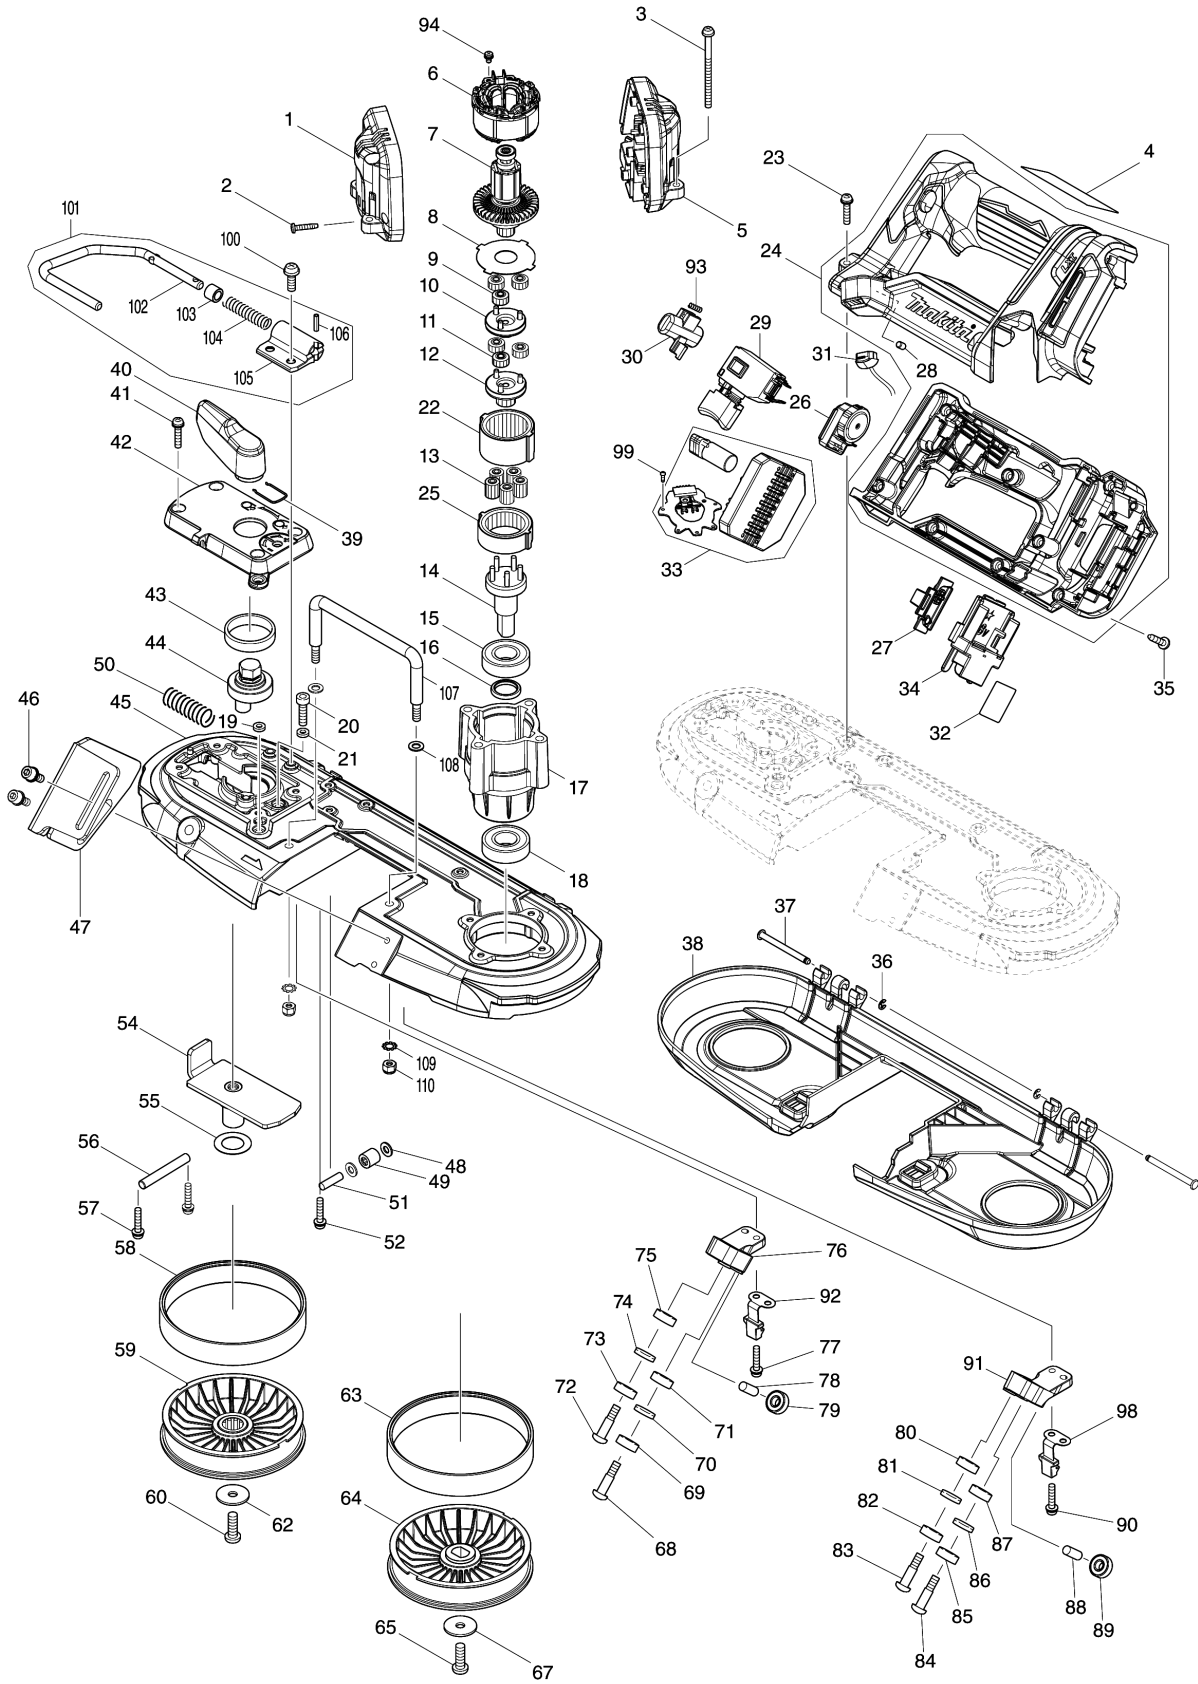

Model No.DPB183 CORDLESS PORTABLE BAND SAW

Model No.DPB183 CORDLESS PORTABLE BAND SAW

Item	Parts No.	Description	I/C	Qty	New/Old	Opt. 1	Opt. 2	Note
001	183P49-2	MOTOR HOUSING SET		1				
D10		INC. 5						
002	266130-9	螺絲M3X16 - 6019DW		5				
003	911188-0	盤頭螺絲M4X60		4				
004	857C69-1	DPB183 NAME PLATE		1				
005	183P49-2	MOTOR HOUSING SET		1				
D10		INC. 1						
006	629482-3	STATOR		1				
007	619628-9	ROTOR		1				
008	253474-6	LOCK WASHER		1				
009	226923-6	SPUR GEAR 13		3				
010	140M80-3	SPUR GEAR 14B COMPLETE		1				
011	226923-6	SPUR GEAR 13		3				
012	140M81-1	SPUR GEAR 16 COMPLETE		1				
013	226924-4	SPUR GEAR 11		5				
014	140T74-0	SPINDLE COMPLETE		1				
015	211247-3	球軸承6002DDW - GA6021C		1				
016	257348-3	RING 15		1				
017	319980-2	GEAR HOUSING		1				
018	211247-3	球軸承6002DDW - GA6021C		1				
019	262130-7	合成橡膠環4 - DBN500		1				
020	265382-9	HEX. SOCKET HEAD BOLT M5X20		1				
021	262130-7	合成橡膠環4 - DBN500		1				
022	226921-0	INTERNAL GEAR 40		1				
023	911138-5	盤頭螺絲M4X20		4				
024	183R20-8	HANDLE SET		1				
C10	263005-3	橡膠銷6 - 2414B		2				
D10		INC. 28						
025	226922-8	INTERNAL GEAR 39		1				
026	620A64-0	DIAL CURCUIT		1				
027	140T79-0	INDICATION PLATE COMPLETE		1				
028	263027-3	RUBBER PIN 4		1				
029	651486-7	SWITCH C3JW-4B-R		1				
030	412551-5	LOCK OFF BUTTON		1				
031	620521-2	LED回路 - DTD170		1				
032	857C76-4	DPB183 SERIAL NO. LABEL		1				
033	620D03-8	CONTROLLER		1				
034	643874-2	端子 - DGA413		1				
035	266130-9	螺絲M3X16 - 6019DW		8				