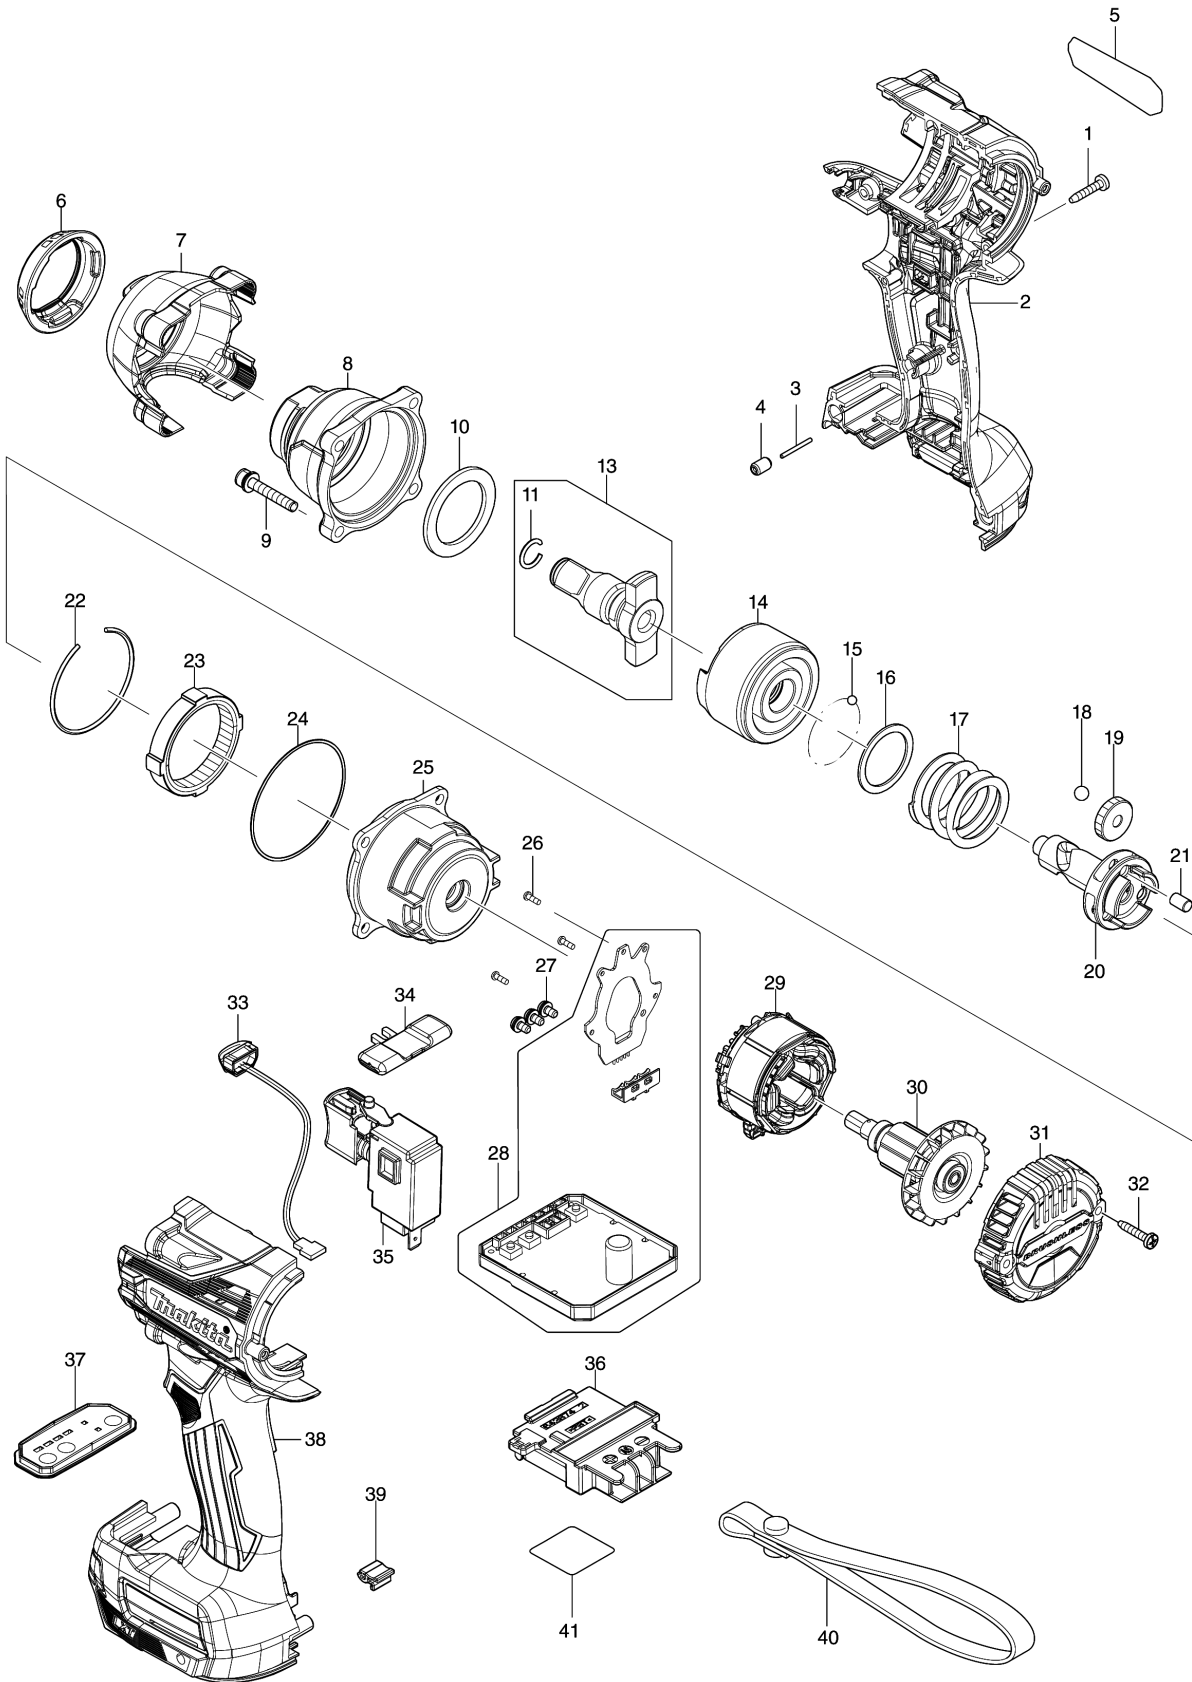

Model No.DTW300 CORDLESS IMPACT WRENCH

Model No.DTW300 CORDLESS IMPACT WRENCH

Item	Parts No.	Description	I/C	Qty	New/Old	Opt. 1	Opt. 2	Note
001	266130-9	TAPPING SCREW BIND PT 3X16		8				
002	183P27-2	HOUSING SET		1				
C10	263005-3	RUBBER PIN 6		2				
C20	252126-6	HEX. LOCK NUT M4-7		2				
D10		INC. 38						
003	268284-8	PIN 1.5		1				
004	263036-2	RUBBER PIN 5		1				
005	857A18-6	DTW300 NAME PLATE		1				
006	422584-2	BUMPER		1				
007	412556-5	HAMMER CASE COVER		1				
008	140T36-8	HAMMER CASE COMPLETE		1				
009	265472-8	HEX. SOCKET HEAD BOLT M4X25		4				
010	261154-0	NYLON WASHER 28		1				
011	231907-1	RING SPRING 10		1				
013	136223-5	ANVIL E ASSY		1				
D10		INC. 11						
014	327572-3	HAMMER		1				
015	216001-0	STEEL BALL 3.5		24				
016	267175-0	FLAT WASHER 24		1				
017	232615-7	COMPRESSION SPRING 25		1				
018	216011-7	STEEL BALL 5.6		2				
019	227338-0	SPUR GEAR 22		3				
020	327573-1	SPINDLE		1				
021	268311-1	PIN 5		3				
022	233910-8	RING SPRING 43		1				
023	227337-2	INTERNAL GEAR 51		1				
024	213785-1	O-RING 49		1				
025	140T37-6	INTERNAL GEAR CASE COMPLETE		1				
026	266490-9	TAPPING SCREW PT 2X6		3				
027	652069-6	FLAT HEAD SCREW M3X6		3				
028	620C64-2	CONTROLLER		1				
029	629477-6	STATOR		1				
030	619626-3	ROTOR		1				
031	412555-7	REAR COVER		1				
032	266130-9	TAPPING SCREW BIND PT 3X16		2				
033	620521-2	LED CIRCUIT		1				
034	455053-8	F/R CHANGE LEVER		1				
035	651443-5	SWITCH C3JR-4B		1				