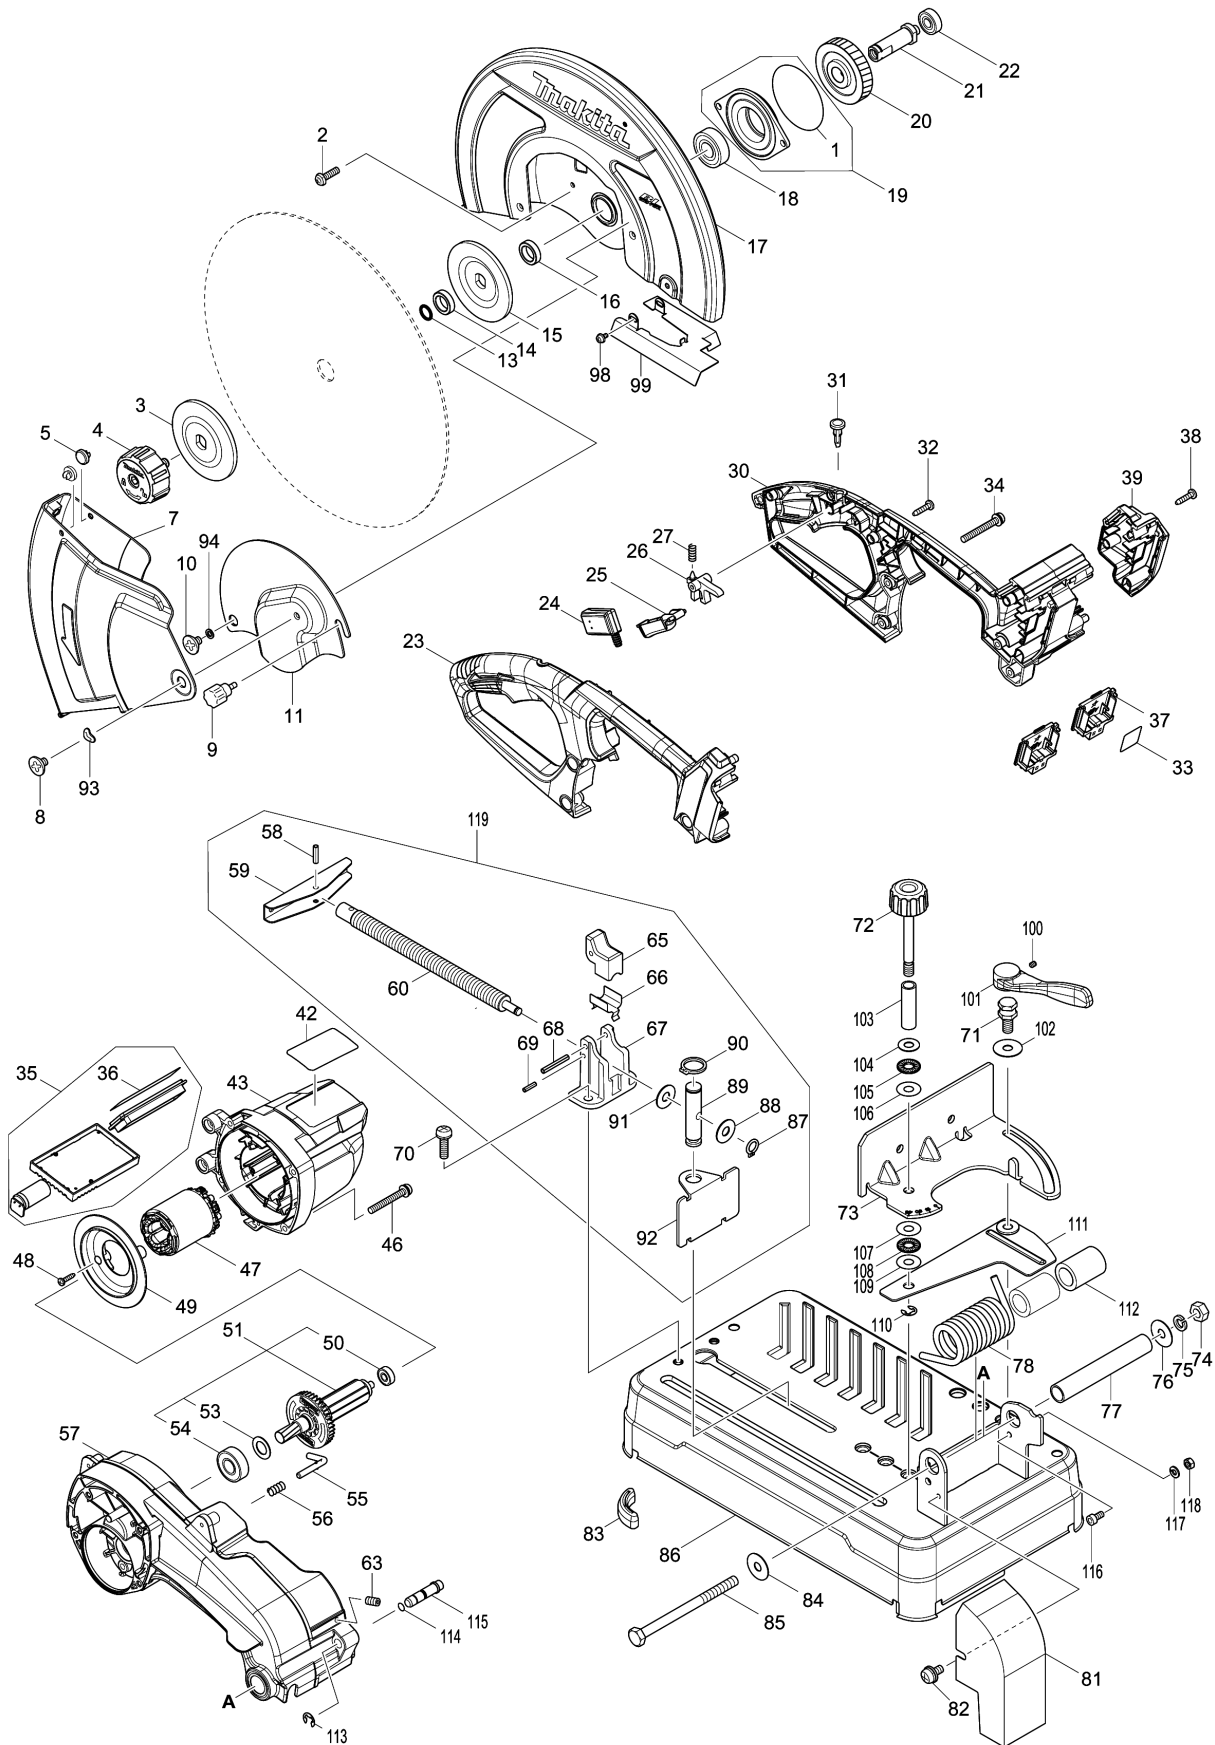

Model No.DLW140 355MM DC PORTABLE CUT-OFF

Model No.DLW140 355MM DC PORTABLE CUT-OFF

Item	Parts No.	Description	I/C	Qty	New/Old	Opt. 1	Opt. 2	Note
001	213858-0	O形圈65 - LW1400		1				
002	265122-5	PAN HEAD SCREW M5X20		4				
003	224299-5	內壓板90 - 2414B		1				
004	123478-1	螺栓總成 - LW1400		1				
005	418142-0	塞子 - MT241		2				
007	162490-6	安全導板 - DLW140		1				
008	265121-7	十字槽平頭螺絲M6 - MT240		1				
009	251488-9	THUMB SCREW M6X12		1				
010	265121-7	十字槽平頭螺絲M6 - MT240		1				
011	347095-5	CENTER COVER		1				
013	213180-5	O形圈 - MT241		1				
014	257255-0	環17 - MT240		1				
015	224299-5	內壓板90 - 2414B		1				
016	257255-0	環17 - MT240		1				
017	162489-1	安全護罩 - DLW140		1				
018	211282-1	球軸承6203ZZ - MT240		1				
019	136029-1	軸承室 - DLW140		1				
D10		INC. 1						
020	227811-0	斜齒圓柱齒輪50 - LW1400		1				
021	324321-9	主軸 - MT240		1				
022	210067-2	球軸承6000ZZ - MT954		1				
023	183K57-3	手柄 - DLW140		1	*			
C10	263005-3	橡膠銷6 - 2414B		3	*			
D10		INC. 30			*			
023-1	183N94-5	HANDLE SET	<	1				
C10	263005-3	橡膠銷6 - 2414B		3				
D10		INC. 30						
024	651083-9	SWITCH C3XA-1PSPM		1				
025	458737-7	開關拉桿 - DLW140		1				
026	418139-9	開關鎖 - MT240		1				
027	231397-8	壓簧4 - 2414B		1				
030	183K57-3	手柄 - DLW140		1	*			
C10	263005-3	橡膠銷6 - 2414B		3	*			
D10		INC. 23			*			
030-1	183N94-5	HANDLE SET	<	1				
C10	263005-3	橡膠銷6 - 2414B		3				
D10		INC. 23						
031	417113-4	開關按鈕		1				
032	266326-2	自攻螺釘4X18 - HR2810		5				
033	854Y37-7	DLW140 SERIAL NO. LABEL		1				
034	265104-7	平頭螺絲M5X40 - MT410		4				
035	620982-6	控制器 - DLW140		1				