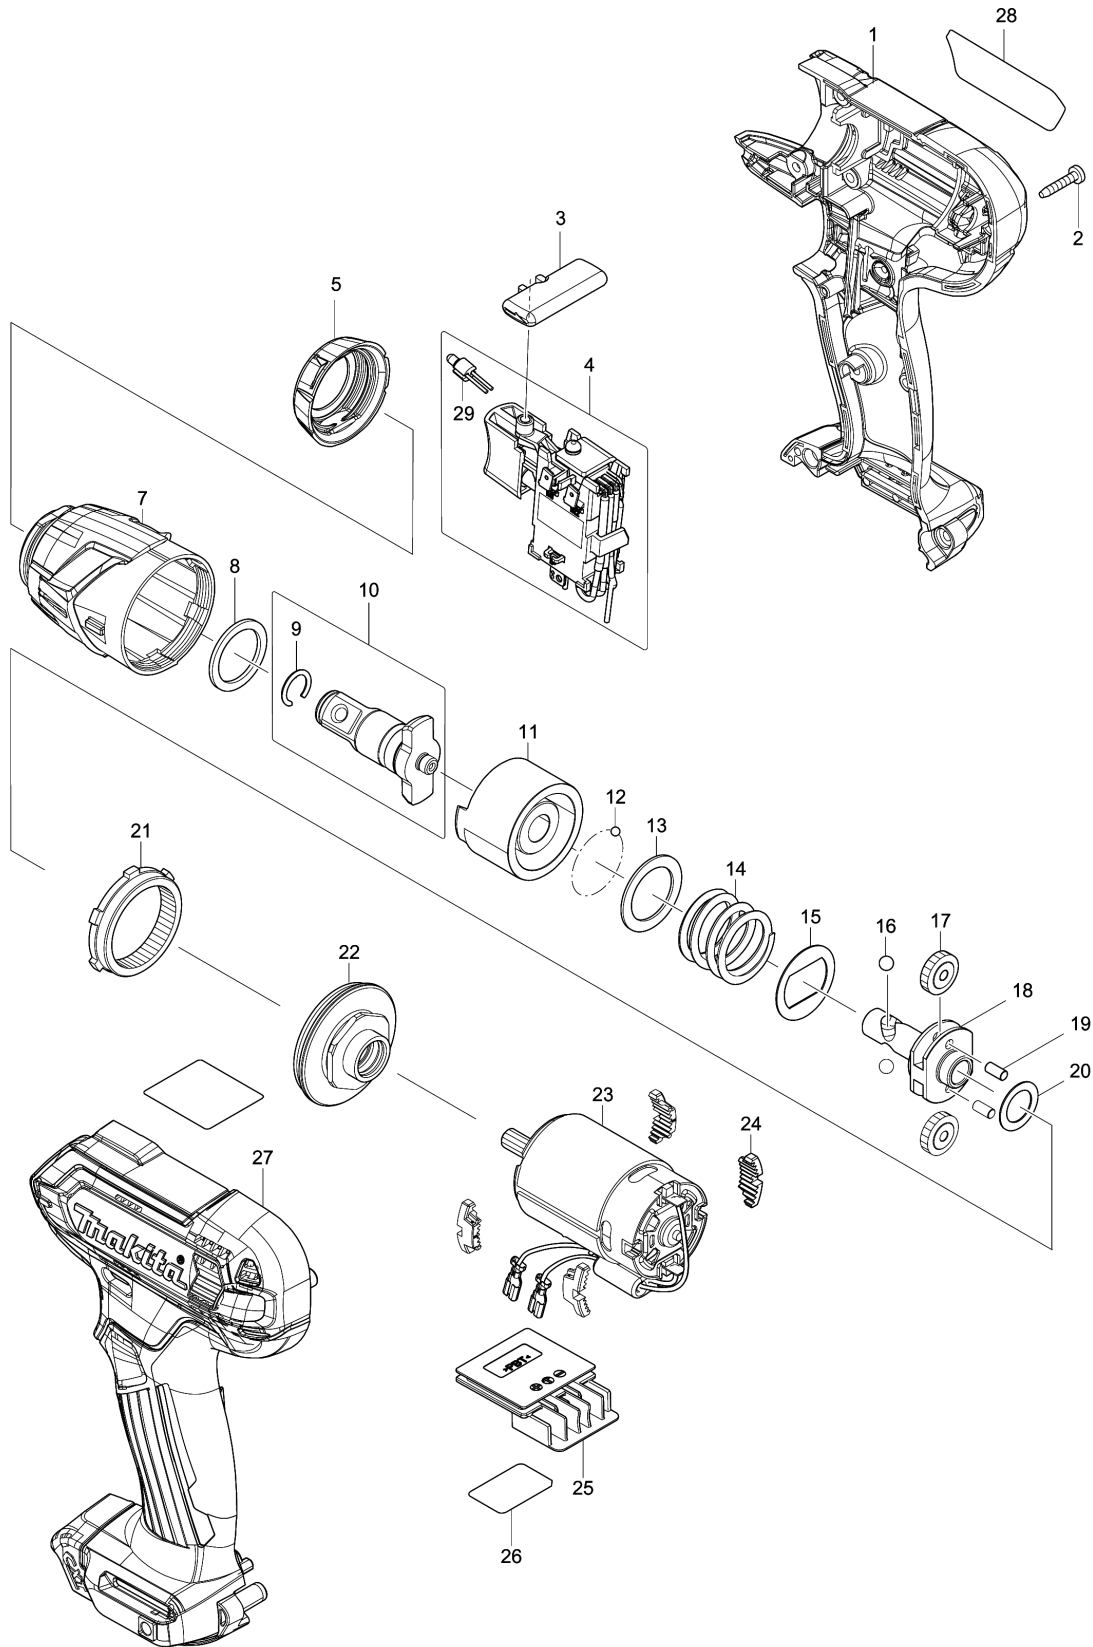

Model No.TW141D CORDLESS IMPACT WRENCH

## Model No.TW141D CORDLESS IMPACT WRENCH

分解圖號	零件編號	品名	交換	數量	New/Old	選擇1	選擇2	註記
001	183J75-5	HOUSING SET		1				
C10	252126-6	HEX. LOCKING NUT M4-7		2				
D10		INC. 27						
002	266429-2	TAPPING SCREW 3X16		8				
003	456039-5	F/R CHANGE LEVER		1				
004	632M05-6	SWITCH UNIT		1				
C10	688165-4	LINE FILTER		1				
D10		INC. 29						
005	422407-4	BUMPER		1				
007	140D36-2	HAMMER CASE COMPLETE		1				
C10	213882-3	O-RING 16		1				
008	261140-1	NYLON WASHER 20		1				
009	231907-1	RING SPRING 10		1				
010	136030-6	ANVIL E ASSY		1				
D10		INC. 9						
011	327334-9	HAMMER		1				
012	216019-1	STEEL BALL 3		24				
013	267380-9	FLAT WASHER 20		1				
014	232517-7	COMPRESSION SPRING 21		1				
015	267813-4	WASHER 21		1				
016	216002-8	STEEL BALL 4.8		2				
017	226190-3	SPUR GEAR 18		2				
018	327127-4	SPINDLE		1				
019	268217-3	PIN 3.5		2				
020	253052-2	FLAT WASHER 12		1				
021	226191-1	INTERNAL GEAR 45		1	*			
021-1	226957-9	INTERNAL GEAR 45	S	1				
022	140B04-3	BEARING BOX COMPLETE		1	*			
C10	213188-9	O-RING 13		1	*			
022-1	140P27-5	BEARING BOX COMPLETE	S	1				
C10	213188-9	O-RING 13		1				
023	632L97-9	MOTOR COMPLETE		1				
C10	688172-7	LINE FILTER		1				
024	422273-9	CUSHION		4				
025	644813-5	TERMINAL		1				
026	855S57-8	TW141D SERIAL NO. LABEL		1				
027	183J75-5	HOUSING SET		1				
C10	252126-6	HEX. LOCKING NUT M4-7		2				
D10		INC. 1						
028	855S50-2	TW141D NAME PLATE		1				
029	620625-0	LED CIRCUIT		1				
031	213458-6	O RING 34	S	1				
A01	266622-8	+ TRUSS HEAD SCREW M4X12		1				
A02	346909-5	HOOK		1				

Please order the parts with part number.

Print Date 6/8/2019