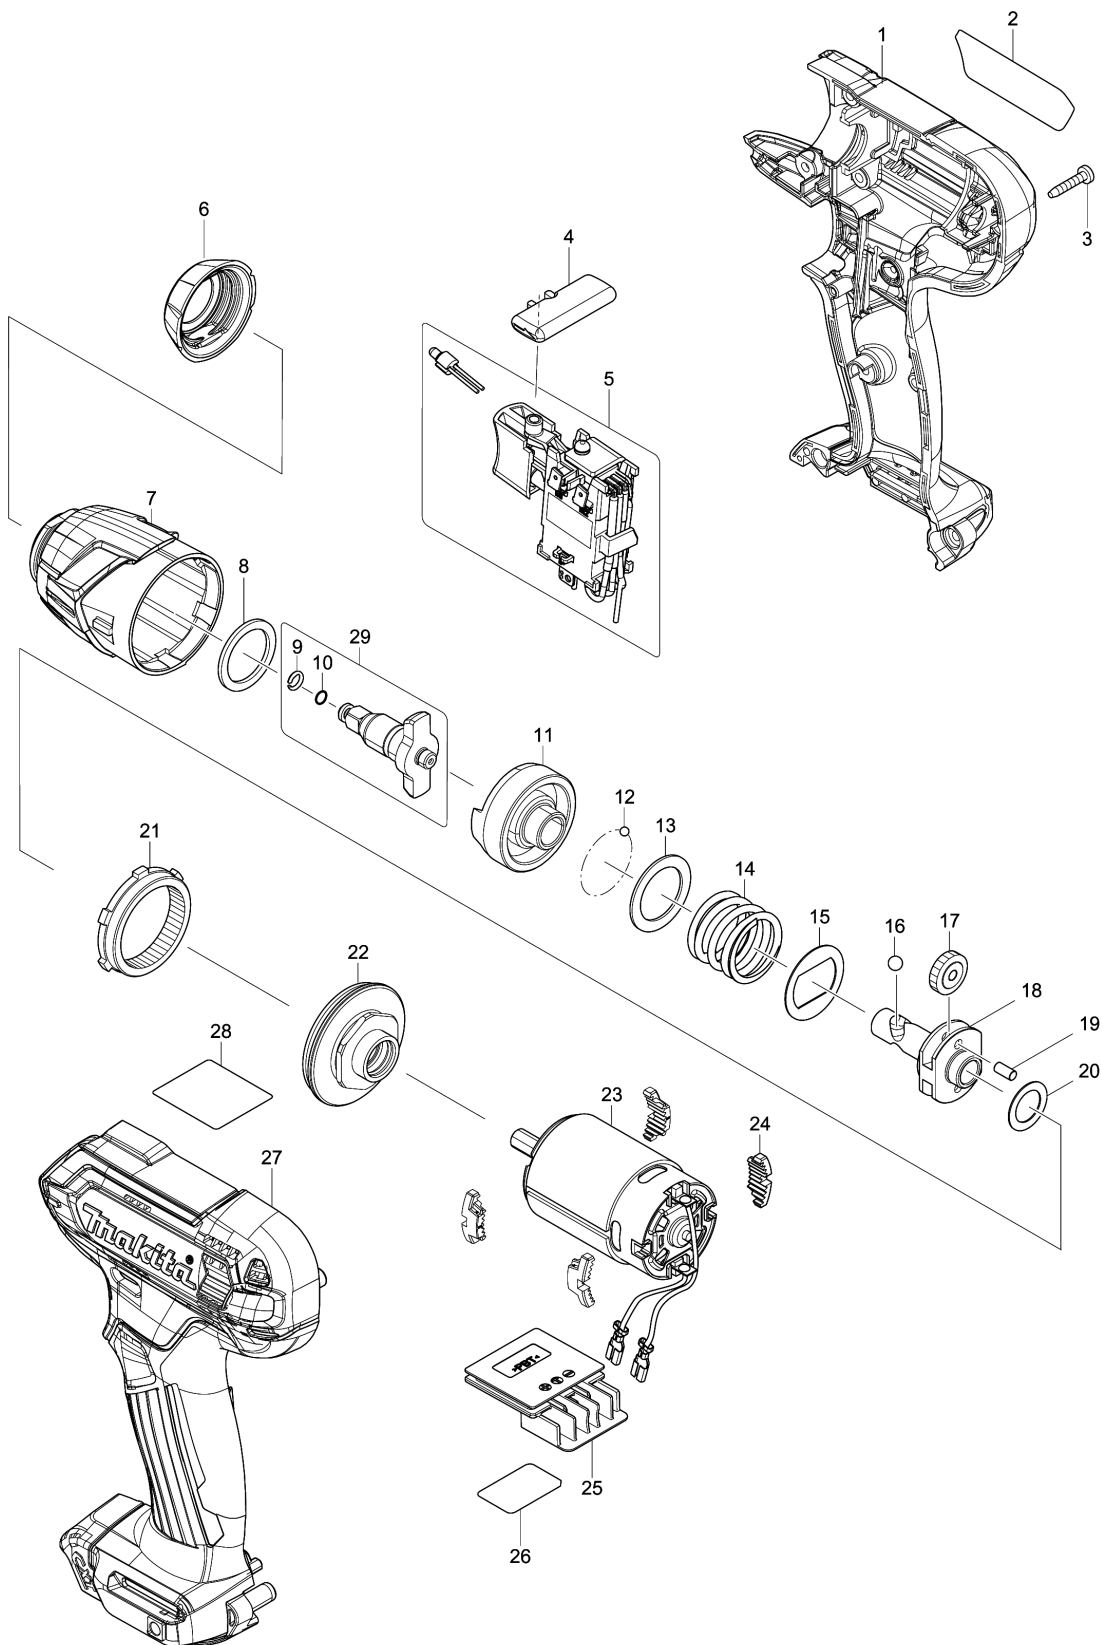

Model No. TW060D CORDLESS IMPACT WRENCH

Model No.TW060D CORDLESS IMPACT WRENCH

分解圖號	零件編號	品名	交換	數量	New/Old	選擇1	選擇2	註記
001	183J75-5	HOUSING SET		1				
C10	252126-6	HEX. LOCKING NUT M4-7		2				
D10		INC. 27						
002	855H72-6	TW060D NAME PLATE		1				
003	266429-2	TAPPING SCREW 3X16		8				
004	456039-5	F/R CHANGE LEVER		1				
005	632M05-6	SWITCH UNIT		1				
C10	688165-4	LINE FILTER		1				
C20	620625-0	LED CIRCUIT		1				
006	422228-4	BUMPER		1				
007	140B03-5	HAMMER CASE COMPLETE		1				
C10	213166-9	O RING 12.5		1				
008	261140-1	NYLON WASHER 20		1				
009	259065-1	RING SPRING 5		1				
010	213014-2	O RING 3		1				
011	327236-9	HAMMER		1				
012	216019-1	STEEL BALL 3		24				
013	267380-9	FLAT WASHER 20		1				
014	234064-4	COMPRESSION SPRING 21		1				
015	267813-4	WASHER 21		1				
016	216002-8	STEEL BALL 4.8		2				
017	226190-3	SPUR GEAR 18		2				
018	327127-4	SPINDLE		1				
019	268217-3	PIN 3.5		2				
020	253052-2	FLAT WASHER 12		1				
021	226191-1	INTERNAL GEAR 45		1				
022	140B04-3	BEARING BOX COMPLETE		1				
C10	213188-9	O-RING 13		1				
023	632L97-9	MOTOR COMPLETE		1				
C10	688172-7	LINE FILTER		1				
024	422273-9	CUSHION		4				
025	644813-5	TERMINAL		1				
026	855H78-4	TW060D SERIAL NO. LABEL		1				
027	183J75-5	HOUSING SET		1				
C10	252126-6	HEX. LOCKING NUT M4-7		2				
D10		INC. 1						
029	136038-0	ANVIL ASS'Y		1				
D10		INC. 9,10						
A01	266622-8	+ TRUSS HEAD SCREW M4X12		1				
A02	346909-5	HOOK		1				

Please order the parts with part number.

Print Date 6/8/2019