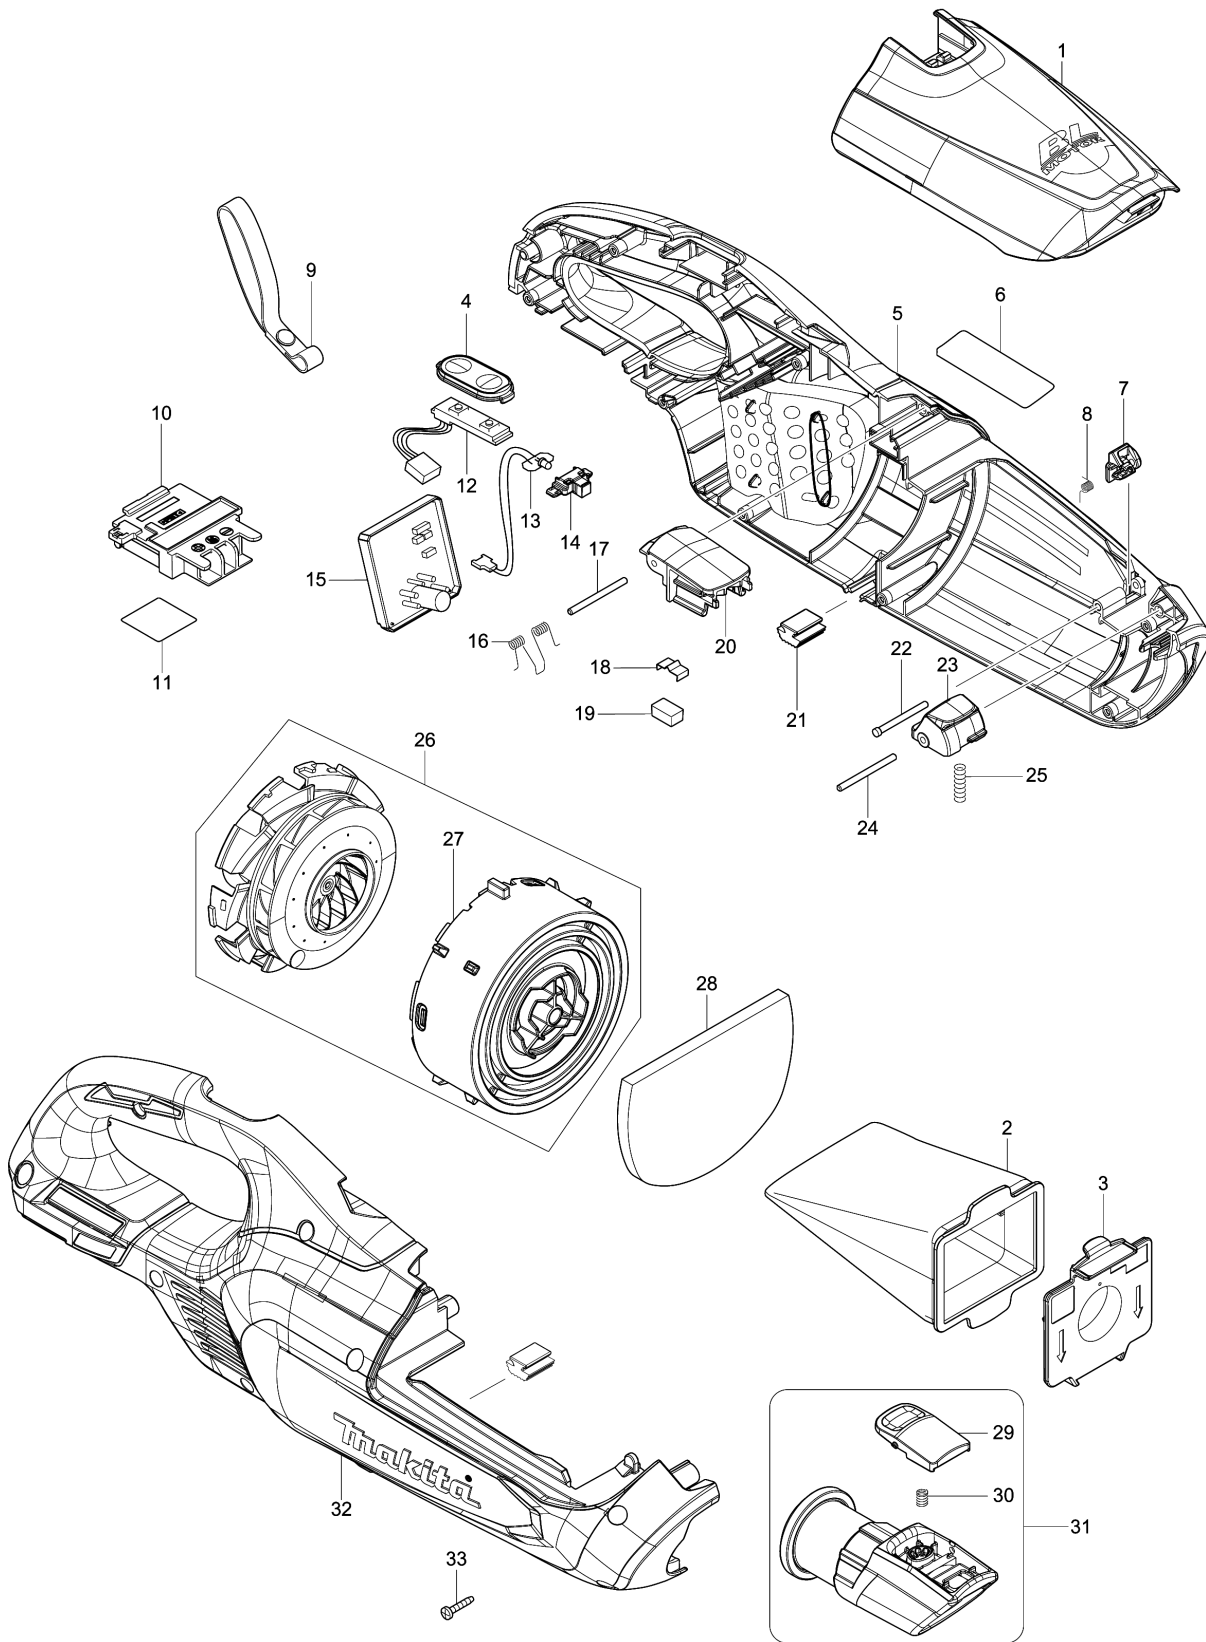

Model No.DCL282F CORDLESS CLEANER

Model No.DCL282F CORDLESS CLEANER

分解圖號	零件編號	品名	交換	數量	New/Old	選擇1	選擇2	註記
001Y	140L56-4	FRONT COVER COMPLETE		1				
001Z	140L57-2	FRONT COVER COMPLETE		1				
C10	424093-7	SEAL		1				
002	166119-6	EASY SHAKE OFF DUST BAG		1				
003	140K23-3	VALVE STAY COMPLETE		1				
004	144096-2	SWITCH PLATE COMPLETE		1				
005Y	183L70-7	HOUSING SET		1				
005Z	183M11-9	HOUSING SET		1				
C10	263005-3	RUBBER PIN 6		2				
C20	422458-7	SPONGE SHEET 55-80		2				
C30	213008-7	O RING 22.4		2				
D10		INC. 21,32						
006	855T39-6	DCL282F NAME PLATE		1				
007Y	459327-9	STOPPER PLATE		1				
007Z	459352-0	STOPPER PLATE		1				
008	232484-6	TORSION SPRING 4		1				
009	163400-6	HANDSTRAP		1				
010	643874-2	TERMINAL		1				
011	855T46-9	DCL282F SERIAL NO. LABEL		1				
012	620A77-1	SWITCH UNIT		1				
013	620A76-3	LED CIRCUIT		1				
014	459478-8	LENS CASE		1				
015	620A75-5	CONTROLLER		1				
016	233580-3	TORSION SPRING 4		1				
017	268271-7	PIN 3		1				
018	232264-0	LEAF SPRING		1				
019	424367-6	RUBBER		1				
020Y	459330-0	FRONT COVER JOINT		1				
020Z	459350-4	FRONT COVER JOINT		1				
021	422460-0	RUBBER PLATE		2				
022	256590-3	FLAT FILLISTER HD. PIN 3		1				
023Y	459329-5	BUTTON B		1				
023Z	459348-1	BUTTON B		1				
024	268271-7	PIN 3		1				
025	233344-5	COMPRESSION SPRING 4		1				
026	136092-4	MOTOR ASS'Y		1				
D10		INC. 27						
027	459322-9	FAN COVER		1				
028	424804-0	SUPONGE SHEET 76-110		1				
029	458939-5	BUTTON A		1				
030	232485-4	COMPRESSION SPRING 5		1				
031Y	136095-8	INLET ASS'Y		1				