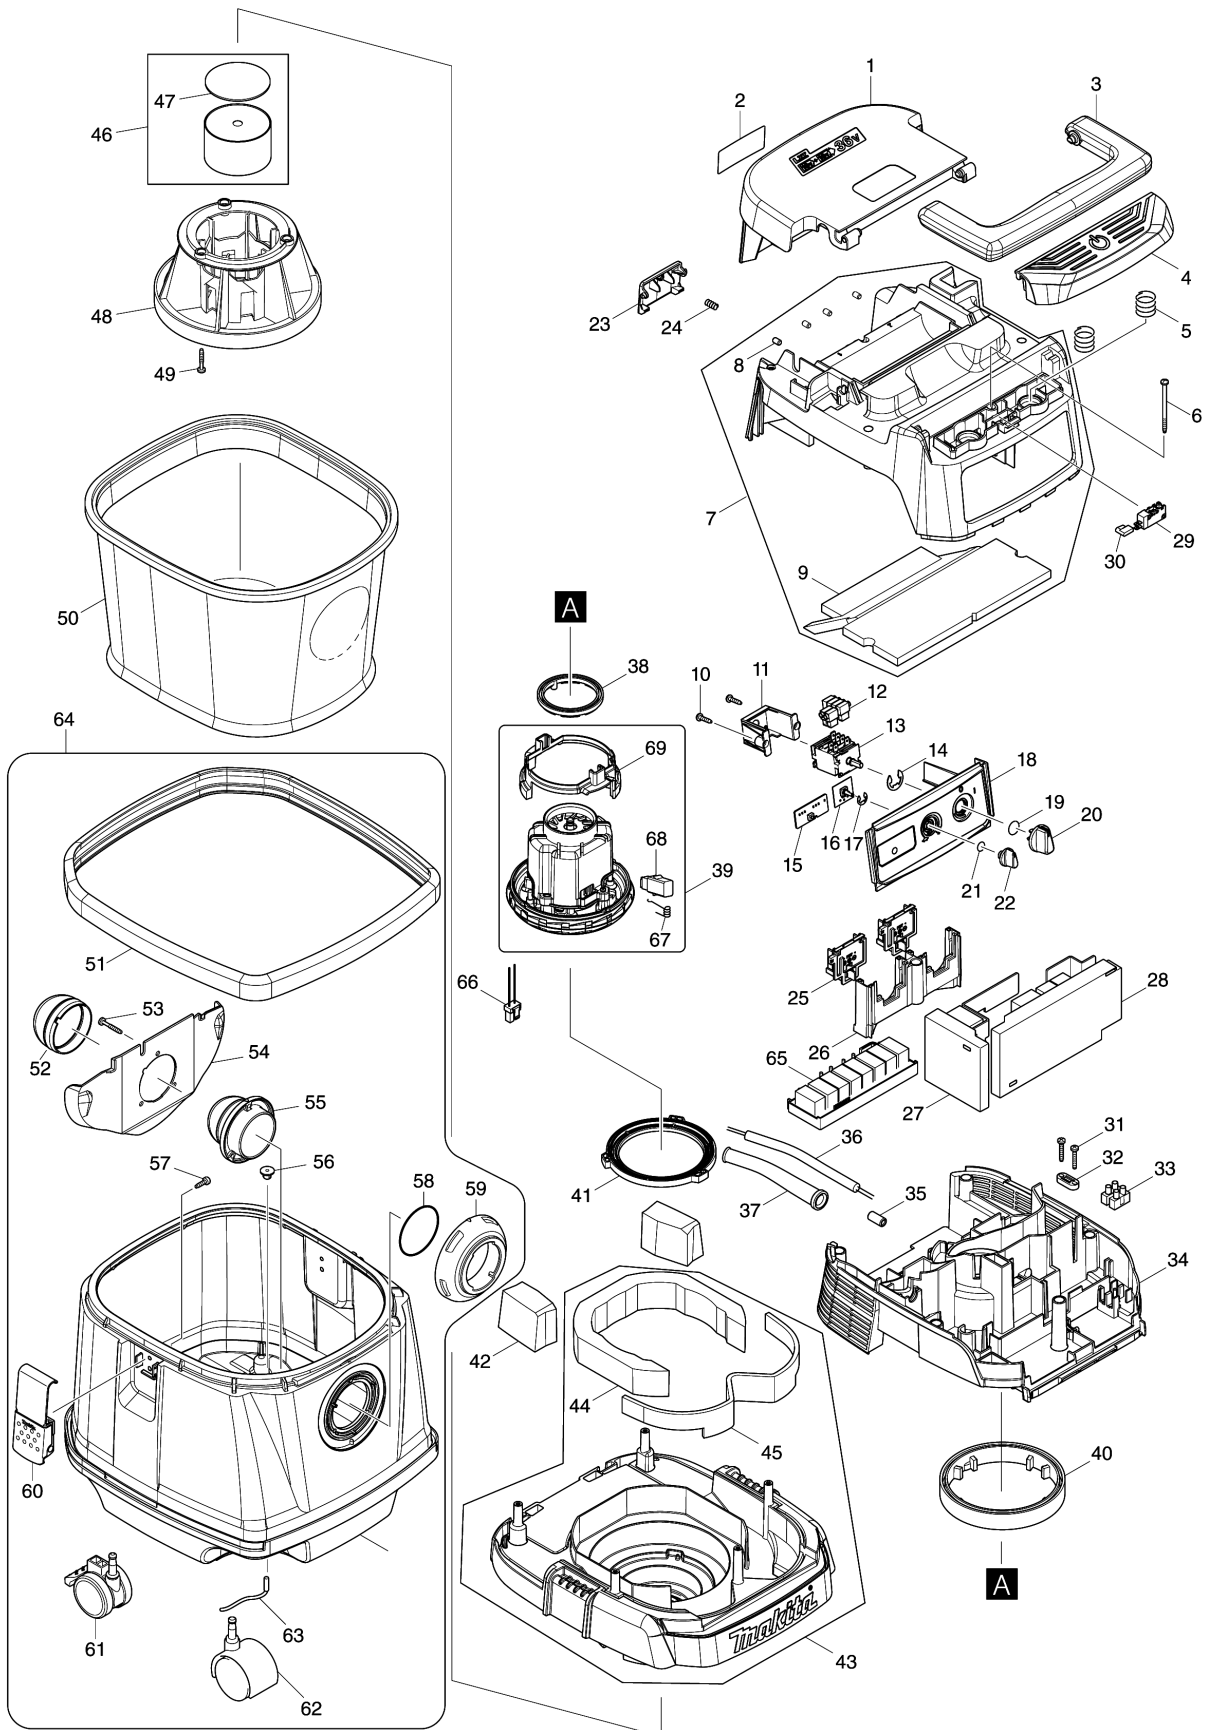

Model No.DVC150L CORDED&CORDLESS VACUUM CLEANER

Model No.DVC150L CORDED&CORDLESS VACUUM CLEANER

分解圖號	零件編號	品名	交換	數量	New/Old	選擇1	選擇2	註記
001	143174-5	BATTERY COVER COMPLETE		1				
C10	891977-8	CAUTION LABEL		1				
002	855W31-0	DVC150L NAME PLATE		1				
003	455734-4	GRIP		1				
004	459262-1	SWITCH BUTTON		1				
005	234273-5	COMPRESSION SPRING 20		2				
006	266340-8	TAPPING SCREW 4X65		6				
007	143173-7	COWLING COMPLETE		1				
D10		INC. 8,9						
008	263005-3	RUBBER PIN 6		4				
009	424688-6	TOP DAMPER		1				
010	266326-2	TAPPING SCREW 4X18		2				
011	451343-7	SWITCH HOLDER		1				
012	686023-8	RECEPTACLE SLEEVE		6				
013	650745-6	SWITCH		1				
014	961062-2	STOP RING E-12		1				
015	620394-3	LED CIRCUIT		1				
016	631922-9	SUB CONTROLLER		1				
017	961013-5	STOP RING E-7		1				
018	143176-1	SWITCH BASE COMPLETE		1				
C10	806G39-1	INDICATION LABEL		1				
019	213176-6	O RING 14		1				
020	455733-6	SWITCH LEVER		1				
021	213054-0	O RING 9		1				
022	451344-5	SWITCH DIAL		1				
023	455728-9	BATTERY COVER HOOK		1				
024	231240-1	COMPRESSION SPRING 7		1				
025	644808-8	TERMINAL		2				
026	455729-7	TERMINAL BASE		1				
027Y	620393-5	CONTROLLER B		1				
027Z	620406-2	CONTROLLER B		1				
028Y	620391-9	CONTROLLER A		1				
028Z	620392-7	CONTROLLER A		1				
029	651910-0	SWITCH D2VW-01-3HS		1				
030	686039-3	RECEPTACLE SLEEVE		2				
031	266374-1	TAPPING SCREW 4X25		2				
032Y	687124-5	STRAIN RELIEF		1				
032Z	687123-7	STRAIN RELIEF		1				
033	654561-8	TERMINAL BLOCK		1				
034	455726-3	SEPARATER		1				
035Z	688163-8	LINE FILTER		1				
036Y	665949-7	POWER SUPPLY CORD 1.0-2-0.57		1				
036Z	666899-9	POWER SUPPLY CORD 1.0-2-0.55		1				
037	682584-6	CORD GUARD		1				