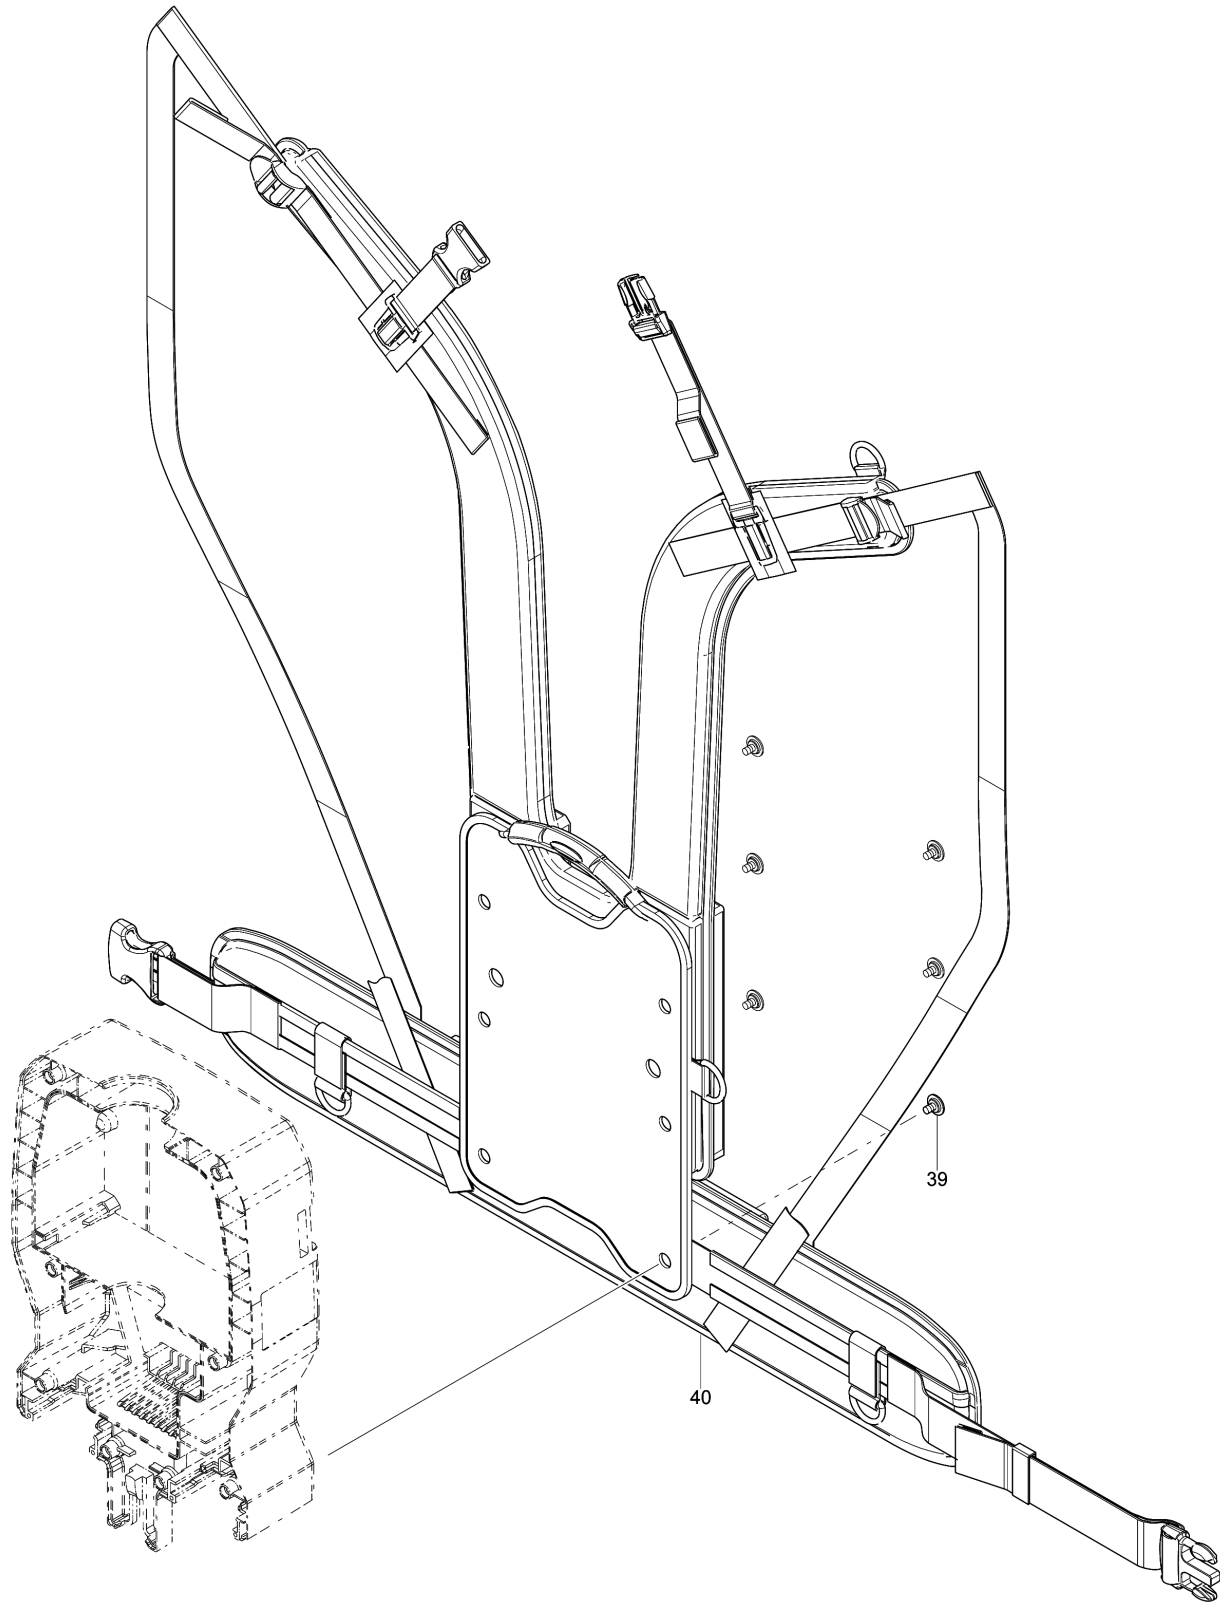

Model No.DVC261 DC BACKPACK VACUUM CLEANER

Model No.DVC261 DC BACKPACK VACUUM CLEANER

Model No.DVC261 DC BACKPACK VACUUM CLEANER

分解圖號	零件編號	品名	交換	數量	New/Old	選擇1	選擇2	註記
001	140G16-6	UPPER HOUSING COMPLETE		1				
C10	263005-3	RUBBER PIN 6		4				
C20	422373-5	BAND DAMPER A		1				
002	123636-9	HEPA FILTER ASSEMBLY		1				
C10	153820-2	VALVE COMPLETE		1				
003	135771-1	INLET ASSY		1				
D10		INC. 41						
004	854Y90-3	DVC261 NAME PLATE		1				
005	266326-2	TAPPING SCREW 4X18		8				
006	140F61-5	LOWER HOUSING COMPLETE		1				
C10	422374-3	BAND DAMPER B		1				
007	266130-9	TAPPING SCREW BIND PT 3X16		2				
008	183K74-3	SWITCH CASE SET		1				
C10	818F86-4	SWITCH LABEL		1				
D10		INC. 10						
009	620525-4	SUB CONTROLLER		1				
010	183K74-3	SWITCH CASE SET		1				
C10	818F86-4	SWITCH LABEL		1				
D10		INC. 8						
011	266326-2	TAPPING SCREW 4X18		2				
012	687123-7	STRAIN RELIEF		1				
013	699077-6	POWER SUPPLY CORD UNIT		1				
014	422376-9	SUPPORT RING		1				
015	161804-6	FAN COVER		1				
016	931303-0	HEX. NUT M6		1	*			
016-1	252268-6	HEX. NUT M6	O	1				
017	322407-3	WASHER 6		1				
018	241851-4	FAN 94		1				
019	313062-2	FLANGE		1				
020	266326-2	TAPPING SCREW 4X18		3				
021	456736-3	FAN BASE		1				
022	619517-8	ROTOR		1	*			
022-1	619517-8	ROTOR	O	1				
023	629381-9	STATOR		1				
024	687464-1	SUPPORT		1				
025	620526-2	CONTROLLER B		1				
026	266786-8	+ PAN HEAD TAPPING SCREW 2X10		4				
027	183D13-1	MOTOR HOUSING SET		1				
D10		INC. 28						
028	183D13-1	MOTOR HOUSING SET		1				
D10		INC. 27						
029	266326-2	TAPPING SCREW 4X18		4				
030	424837-5	SUPPORT A		1				
031	424838-3	REAR BLOCK FILTER		2				