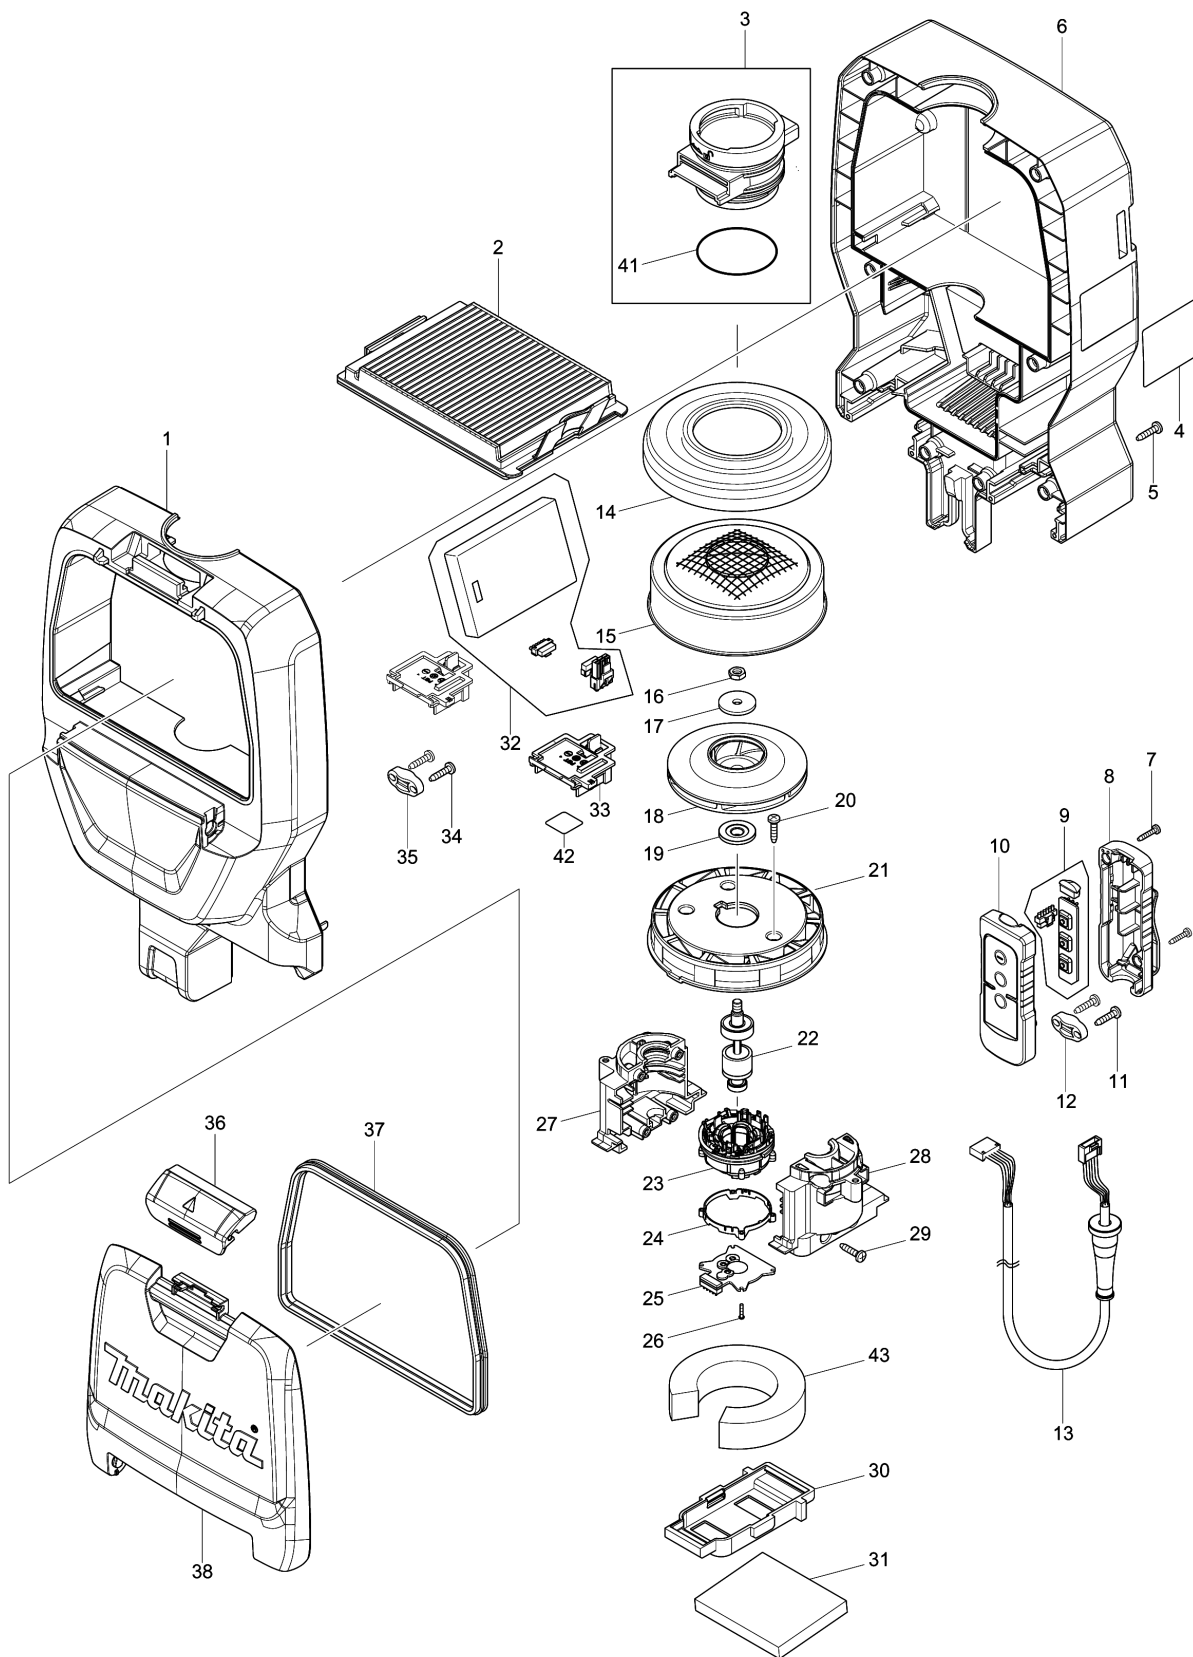

Model No.DVC261 DC BACKPACK VACUUM CLEANER

Model No.DVC261 DC BACKPACK VACUUM CLEANER

Model No.DVC261 DC BACKPACK VACUUM CLEANER

分解圖號	零件編號	品名	交換	數量	New/Old	選擇1	選擇2	註記
001	140G16-6	UPPER HOUSING COMPLETE		1				
C10	263005-3	RUBBER PIN 6		4				
C20	422373-5	BAND DAMPER A		1				
002	123636-9	HEPA FILTER ASSEMBLY		1				
C10	153820-2	VALVE COMPLETE		1				
003	135771-1	INLET ASSY		1				
D10		INC. 41						
004	854Y90-3	DVC261 NAME PLATE		1				
005	266326-2	TAPPING SCREW 4X18		8				
006	140F61-5	LOWER HOUSING COMPLETE		1				
C10	422374-3	BAND DAMPER B		1				
007	266130-9	TAPPING SCREW BIND PT 3X16		2				
008	183K74-3	SWITCH CASE SET		1				
C10	818F86-4	SWITCH LABEL		1				
D10		INC. 10						
009	620525-4	SUB CONTROLLER		1				
010	183K74-3	SWITCH CASE SET		1				
C10	818F86-4	SWITCH LABEL		1				
D10		INC. 8						
011	266326-2	TAPPING SCREW 4X18		2				
012	687123-7	STRAIN RELIEF		1				
013	699077-6	POWER SUPPLY CORD UNIT		1				
014	422376-9	SUPPORT RING		1				
015	161804-6	FAN COVER		1				
016	931303-0	HEX. NUT M6		1	*			
016-1	252268-6	HEX. NUT M6	O	1				
017	322407-3	WASHER 6		1				
018	241851-4	FAN 94		1				
019	313062-2	FLANGE		1				
020	266326-2	TAPPING SCREW 4X18		3				
021	456736-3	FAN BASE		1				
022	619517-8	ROTOR		1	*			
022-1	619517-8	ROTOR	O	1				
023	629381-9	STATOR		1				
024	687464-1	SUPPORT		1				
025	620526-2	CONTROLLER B		1				
026	266786-8	+ PAN HEAD TAPPING SCREW 2X10		4				
027	183D13-1	MOTOR HOUSING SET		1				
D10		INC. 28						
028	183D13-1	MOTOR HOUSING SET		1				
D10		INC. 27						
029	266326-2	TAPPING SCREW 4X18		4				
030	424837-5	SUPPORT A		1				
031	424838-3	REAR BLOCK FILTER		2				