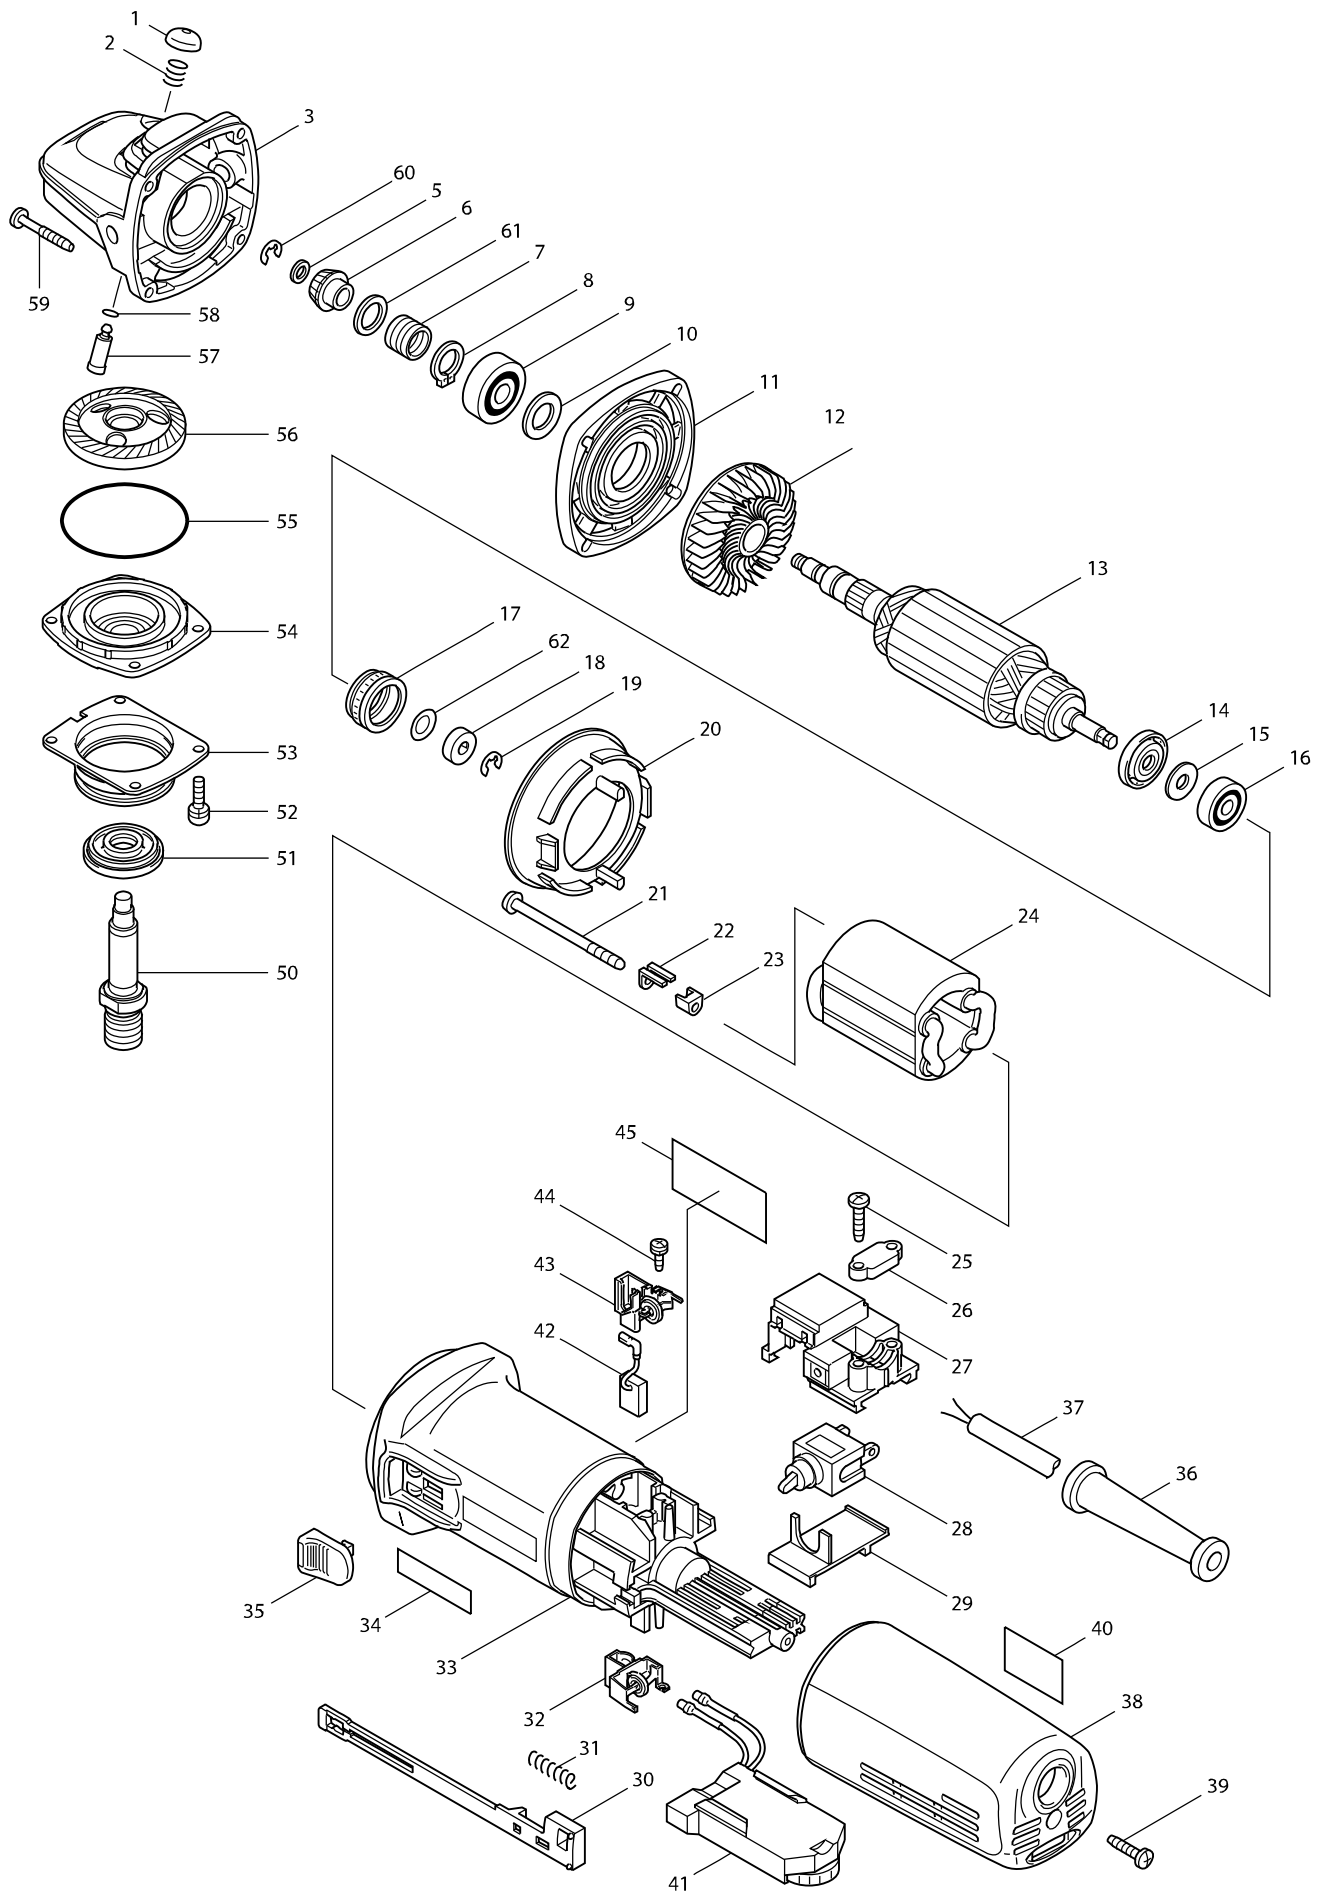

型號 9565CVL 125MM ANGLE GRINDER

分解圖號	零件編號	品名	交換	數量	N/O	選擇1	選擇2	註記
001-1	418067-8	PIN CAP		1				
002	233072-2	COMPRESSION SPRING 8		1				
003-3	153488-4	GEAR HOUSING COMPLETE		1				
005	267034-8	FLAT WASHER 5		1				
006	226796-7	SPIRAL BEVEL GEAR 7		1				
007	233901-9	LOCK SPRING 12		1				
008	961052-5	RETAINING RING S-12		1				
009	211142-7	BALL BEARING 6001LLB		1				
010	253084-9	FLAT WASHER 12		1				
011	317359-1	GEAR HOUSING COVER		1				
012	240033-5	FAN 57		1				
013-1	515238-9	ARMATURE ASS'Y 220-240V		1				
D10		INC. 12,14-16						
014	681656-4	INSULATION WASHER		1				
015	253823-7	FLAT WASHER 7		1				
016	210027-4	BALL BEARING 627DDW		1				
017	421738-8	LABYRINTH RUBBER RING 22		1				
018	688117-5	MAGNET SLEEVE		1				
019-1	259039-2	SELF LOCK 6		1				
020	413076-2	BAFFLE PLATE		1				
021	266258-3	TAPPING SCREW 4X70		2				
022	344871-8	RETAINER		2				
023	417237-6	INSULATION COVER		2				
024	626503-2	FIELD 220-240V		1				
025	265995-6	TAPPING SCREW 4X18		2				
026	687063-9	CORD CLAMP		1				
027A_	632999-7	SWITCH BLOCK		1				
028	651418-4	SWITCH ST115A-40		1				
029	687113-0	COVER		1				
030	417186-7	SWITCH LEVER		1				
031	233071-4	COMPRESSION SPRING 4		1				
032-1	643760-7	BRUSH HOLDER		1				
033-3	418512-3	MOTOR HOUSING		1				
035-1	417813-6	SWITCH KNOB		1				
036	682559-5	CORD GUARD 8		1				
037A_	692021-2	POWER SUPPLY CORD 1.0-2-2.5		1				
038	417185-9	REAR COVER		1				
039	265995-6	TAPPING SCREW 4X18		1				
040A1	816799-5	INDICATION LABEL		1	*			
040A2	816505-8	INDICATION LABEL	X	1				
041	631384-1	CONTROLLER		1				
042-1	191978-9	A.C. CARBON BRUSH CB-318		1				
043-1	643760-7	BRUSH HOLDER		1				
044	266256-7	TAPPING SCREW PT3X10		4				
045-1	864371-7	9565CVL NAME PLATE		1	*			
045-2	864371-7	9565CVL NAME PLATE	<	1				
050-1	324035-0	SPINDLE		1				
051	415300-9	LABYRINTH RING		1				