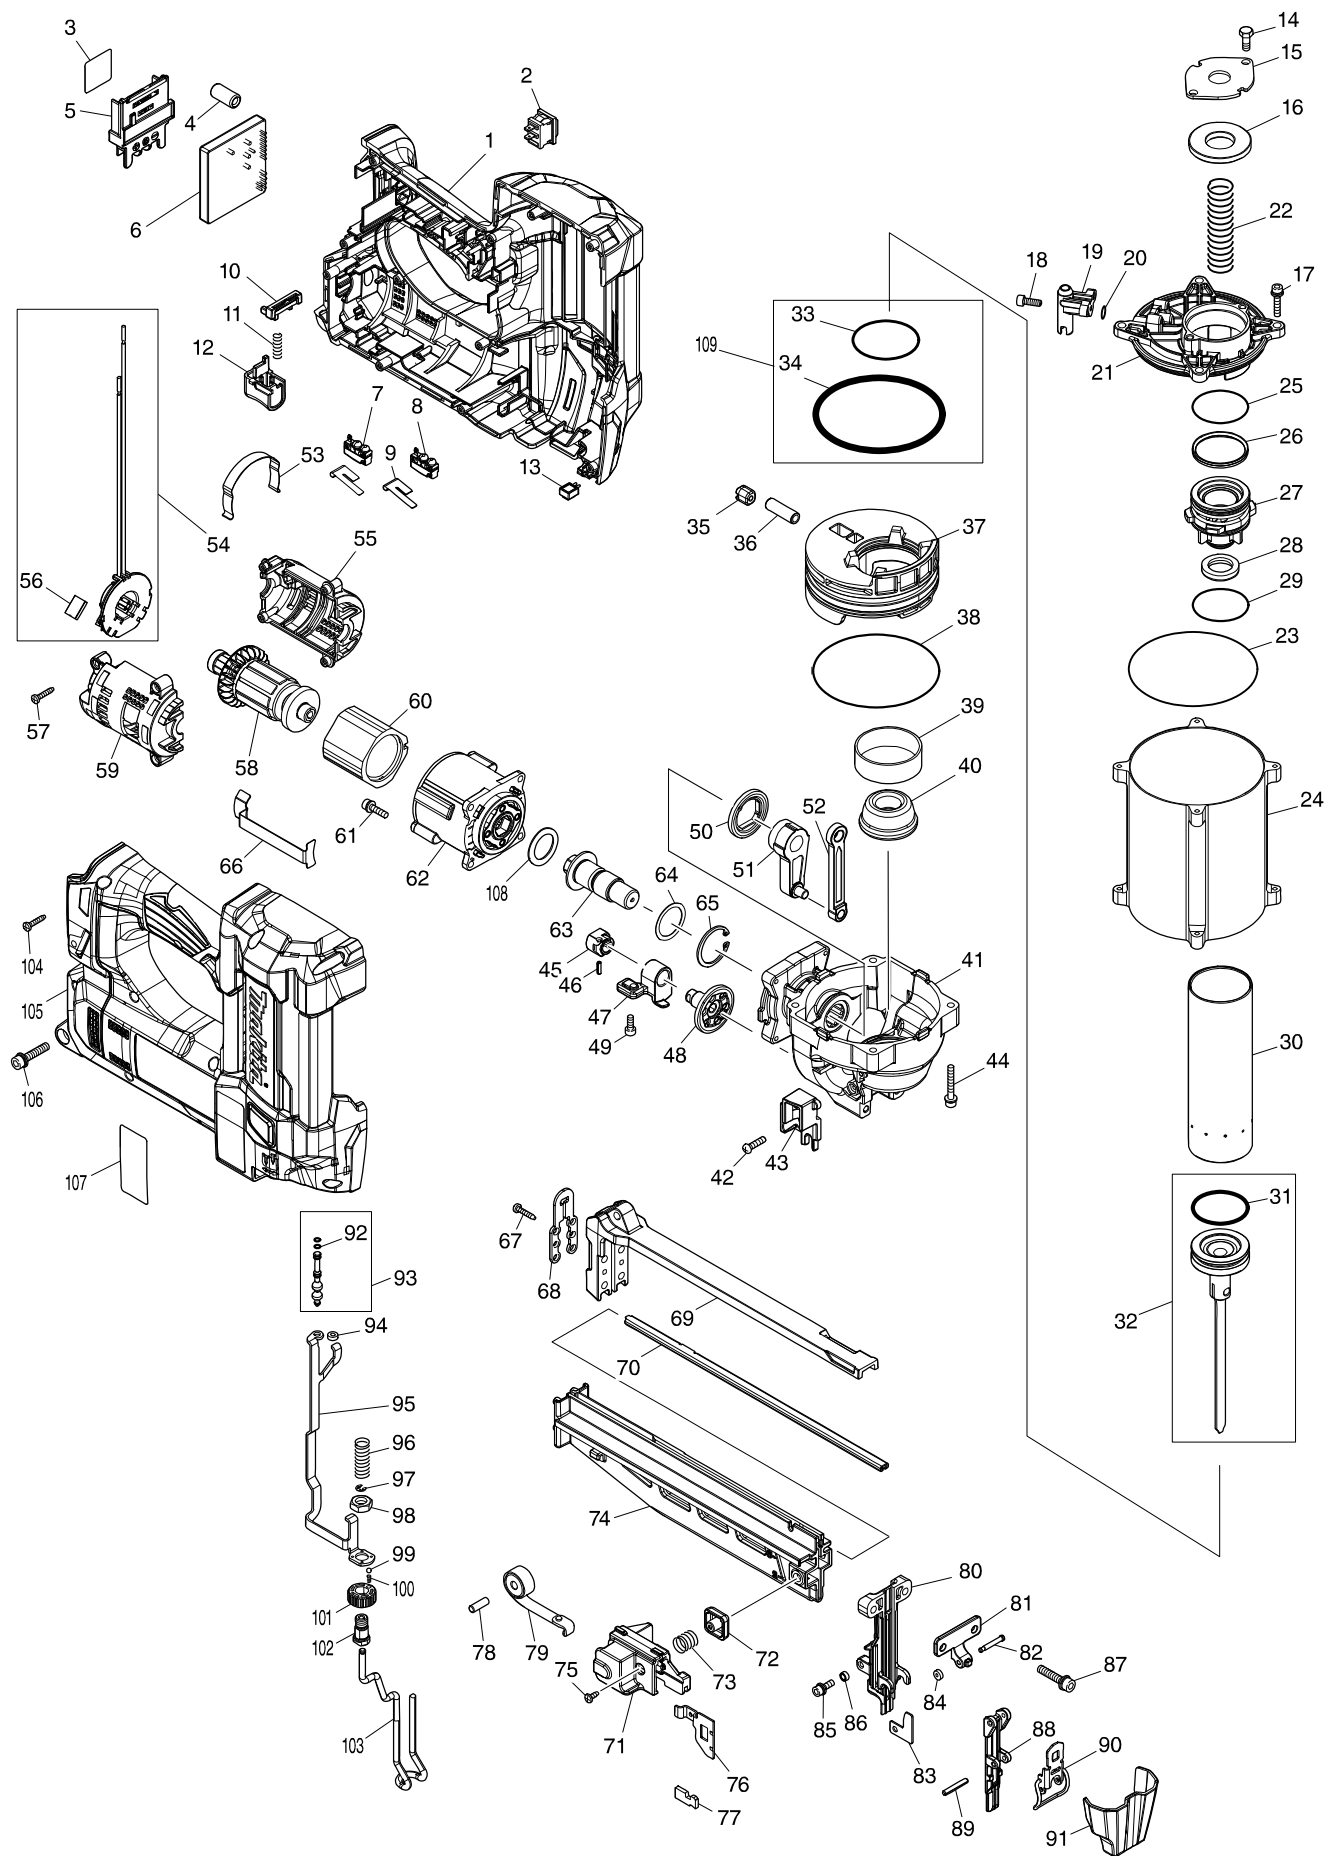

# 型號 DBN600 64MM CORDLESS FINISH NAILER

分解圖號	零件編號	品名	交換	數量	N/O	選擇1	選擇2	註記
001	183J18-7	HOUSING SET		1				
C10	263005-3	RUBBER PIN 6		2				
C20	252126-6	HEX. LOCKING NUT M4-7		2				
C30	252103-8	HEX. LOCK NUT M5-8		1				
C40	816B59-7	CAUTION LABEL		1				
D10		INC. 105						
002	651533-4	SWITCH SLE6A2-33		1				
003	853V47-3	DBN600 SERIAL NO. LABEL		1				
004	688161-2	LINE FILTER		1				
005	643860-3	TERMINAL		1				
006	620581-4	CONTROLLER		1				
007	632L06-8	SWITCH UNIT		1				
008	632L07-6	SWITCH UNIT		1				
009	232409-0	LEAF SPRING		2				
010	458070-7	TRIGGER LOCK		1				
011	231372-4	COMPRESSION SPRING 5		1				
012	458071-5	TRIGGER		1				
013	620582-2	LED CIRCUIT		1				
014	265660-7	HEX.BOLT M5X12		2				
015	347293-1	SPRING BRACKET		1				
016	422214-5	REAR CUSHION		1				
017	265853-6	HEX. SOCKET HEAD BOLT M5X18		4				
018	922117-8	HEX. SOCKET HEAD BOLT M4X12		2				
019	319644-8	STEM HOLDER		1				
020	213017-6	O RING 6		1				
021	319643-0	TOP CAP		1				
022	232405-8	COMPRESSION SPRING 15		1				
023	213803-5	O RING 85		1				
024	327028-6	MAIN CYLINDER		1				
025	213466-7	O RING 35		1				
026	424536-9	D-RING 34		1				
027	458062-6	HEAD VALVE		1				
028	421551-4	CUSHION "P"		1				
029	213466-7	O RING 35		1				
030	327029-4	CYLINDER		1				
031	213475-6	O RING 34		1				
032	135945-4	DRIVER ASS'Y		1				
D10		INC. 31						
033	213558-2	O RING 42		1				
034	213863-7	O RING 80		1				
035	458074-9	STOPPER		1				
036	268287-2	PISTON PIN 8		1				
037	458061-8	MAIN PISTON		1				
038	213757-6	O RING 80		1				
039	422215-3	RUBBER RING		1				
040	424440-2	FRONT CUSHION		1				
041	144883-9	CRANK CASE COMPLETE		1				
042	265638-0	PAN HEAD SCREW M4X16 WITH WR		1				