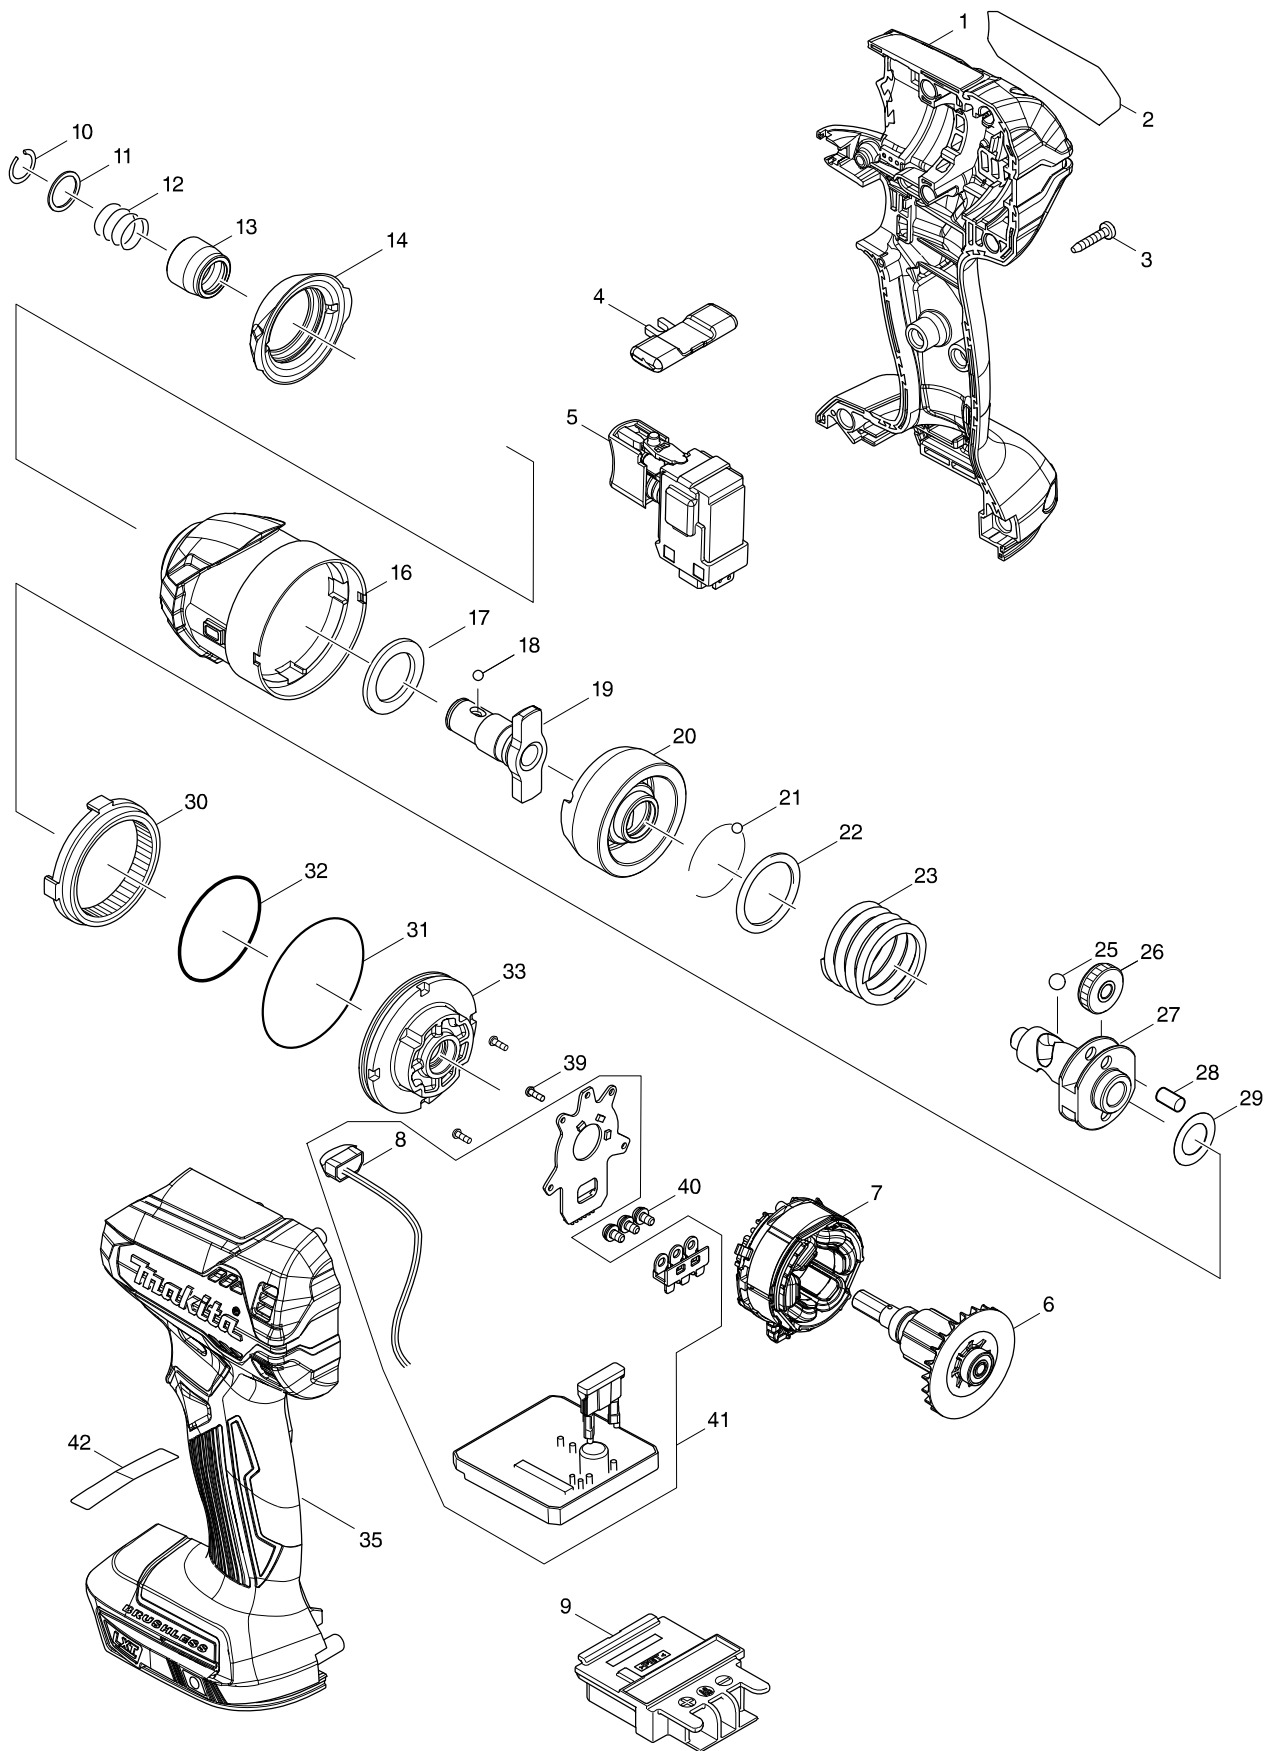

型號 DTD153 CORDLESS IMPACT DRIVER

型號 DTD153 CORDLESS IMPACT DRIVER

分解圖號	零件編號	品名	交換	數量	N/O	選擇1	選擇2	註記
001	183E35-7	外殼組		1				
C10	263005-3	橡皮銷 6		2				
C20	252126-6	六角鎖定螺母M4-7		2				
D10		INC. 35						
002	852K79-1	DTD153 NAME PLATE		1				
003	266429-2	自攻螺絲 3X16		9				
004	455053-8	切換桿		1				
005	143975-1	開關		1				
006	619404-1	轉子		1				
007	629224-5	定子 18V		1				
008	620557-1	LED CIRCUIT		1				
009	643860-3	電池接端座		1				
010	231951-8	止動圈 11		1				
011	267085-1	墊片 12		1				
012	233005-7	彈簧 13		1				
013	326072-0	套筒		1				
014	424888-8	緩衝器		1				
016	143957-3	錘箱		1				
017	261151-6	尼龍華司 19		1				
018	216040-0	STEEL BALL 3.5		2				
019	326576-2	鐵砧 M		1				
020	326564-9	鏈		1				
021	216040-0	STEEL BALL 3.5		24				
022	267175-0	F 華士 24		1				
023	234251-5	扭力彈簧 25		1				
025	216041-8	STEEL BALL 5.6		2				
026	227362-3	SPUR GEAR 22		2				
027	326562-3	主軸		1				
028	256253-1	銷5		2				
029	253314-8	薄片華士 15		1				
030	227378-8	內部齒輪51		1				
031	213606-7	O圈 48 F/HM0810,HR3811		1				
032	213507-9	O圈 40		1				
033	143958-1	軸承相		1				
035	183E35-7	外殼組		1				
C10	263005-3	橡皮銷 6		2				
C20	252126-6	六角鎖定螺母M4-7		2				
D10		INC. 1						
039	266490-9	盤頭螺絲 PT 2X6		3				
040	652069-6	平頭螺絲M3X6		3				
041	620563-6	控制器		1				
D10		INC. 8						
A01	266622-8	螺絲M4X12 F/BTD145RFE		1				
A02A	346317-0	掛勾(大)		1				
A02C	346317-0	掛勾(大)		1				
A02D	346449-3	掛勾(小)		1				
A02W	346317-0	掛勾(大)		1				
A02X	346449-3	掛勾(小)		1				