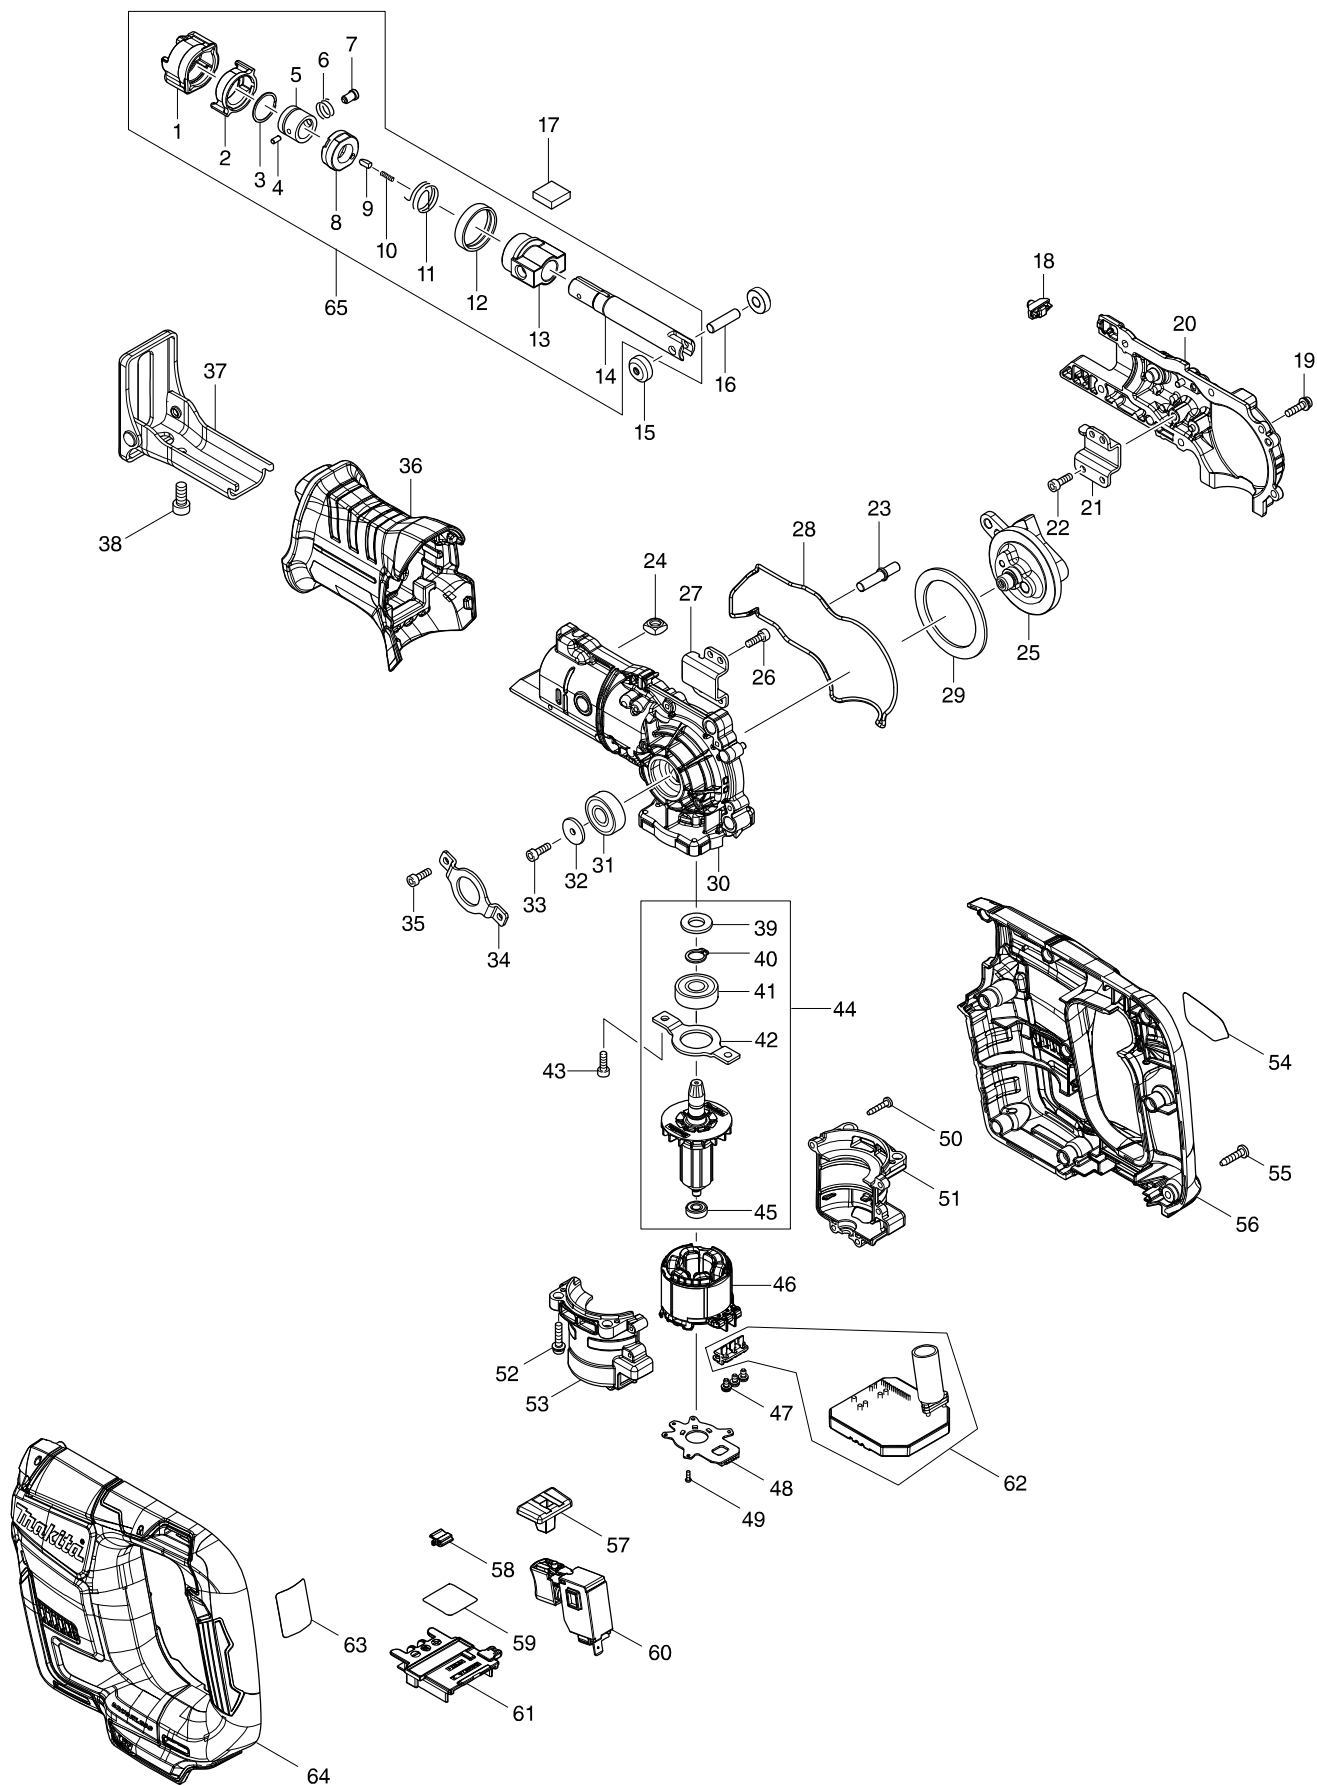

型號 DJR188 CORDLESS RECIPRO SAW

型號 DJR188 CORDLESS RECIPRO SAW

分解圖號	零件編號	品名	交換	數量	N/O	選擇1	選擇2	註記
001	422223-4	PROTECTOR		1				
002	310848-5	DRIVING SLEEVE		1				
003	257952-8	固定環 18		1				
004	268094-3	插銷 3		1				
005	331720-8	導筒		1				
006	234381-2	壓縮彈簧6		1				
007	256569-4	肩銷 5		1				
008	458113-5	CONNECTING SLEEVE		1				
009	310859-0	PUSH PIN		1				
010	233025-1	壓縮彈簧 2		1				
011	233594-2	扭力彈簧 17		1				
012	424762-0	橡膠環		1				
013	144012-4	SLIDER GUIDE COMPLETE		1				
C10	213151-2	O 圈 14		1				
C20	213174-0	X 圈 14		1				
014	161796-9	SLIDER		1				
015	310663-7	滾軸		2				
016	268341-2	銷 6		1				
017	424902-0	FELT 16X16		1				
018	620434-7	LED 電路		1				
019	911128-8	平頭螺絲 4X16		6				
020	144809-1	GEAR HOUSING R COMPLETE		1				
021	347303-4	ROD GUIDE R		1				
022	265353-6	螺絲M4X12 F/4340CT,50CT		2				
023	256567-8	SHOULDER PIN 6-8		1				
024	252157-5	方形螺帽 M6		1				
025	144806-7	GEAR COMPLETE		1				
026	265353-6	螺絲M4X12 F/4340CT,50CT		2				
027	347302-6	ROD GUIDE L		1				
028	422224-2	SEAL RING		1				
029	267336-2	墊片 45		1				
030	144808-3	GEAR HOUSING L COMPLETE		1				
C10	213445-5	O 圈 26		1				
031	210059-1	滾珠軸承 6000DDW		1				
032	253400-5	FLAT WASHER 4		1				
033	265353-6	螺絲M4X12 F/4340CT,50CT		1				
034	285031-2	BEARING RETAINER 51		1				
035	265353-6	螺絲M4X12 F/4340CT,50CT		2				
036	422221-8	INSULATION COVER		1				
037	161795-1	SHOE		1				
038	265531-8	螺絲 M6X14		1				
039	422225-0	FELT RING 10		1				
040	961006-2	擋圈 S-10		1				
041	210059-1	滾珠軸承 6000DDW		1				
042	285032-0	BEARING RETAINER 55		1				
043	265353-6	螺絲M4X12 F/4340CT,50CT		2				
044	519457-9	ROTOR ASS'Y		1				
D10		INC. 39-42,45						