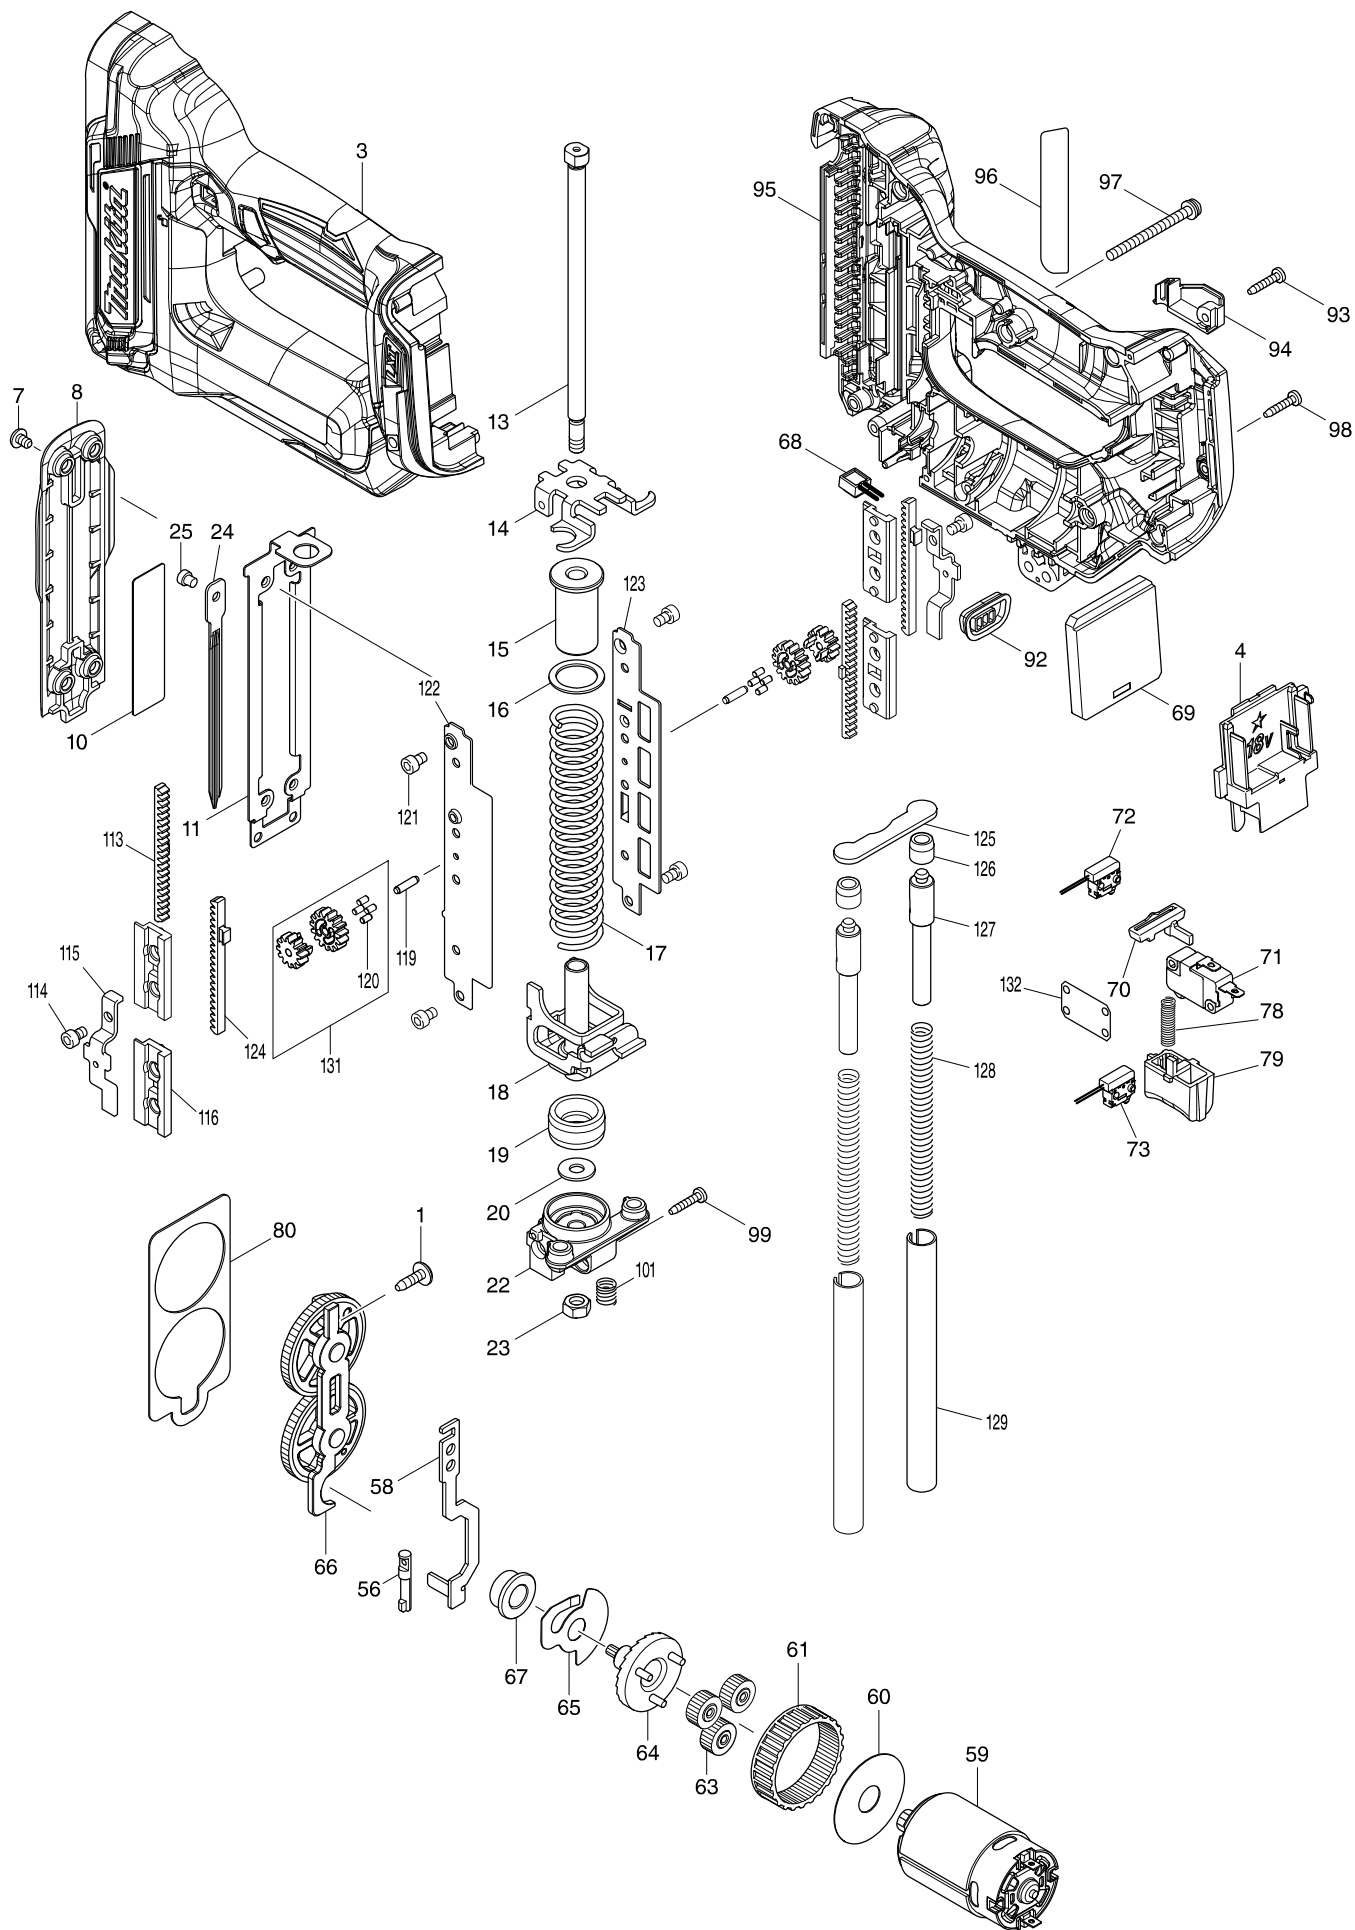

型號 DPT353 CORDLESS PIN NAILER