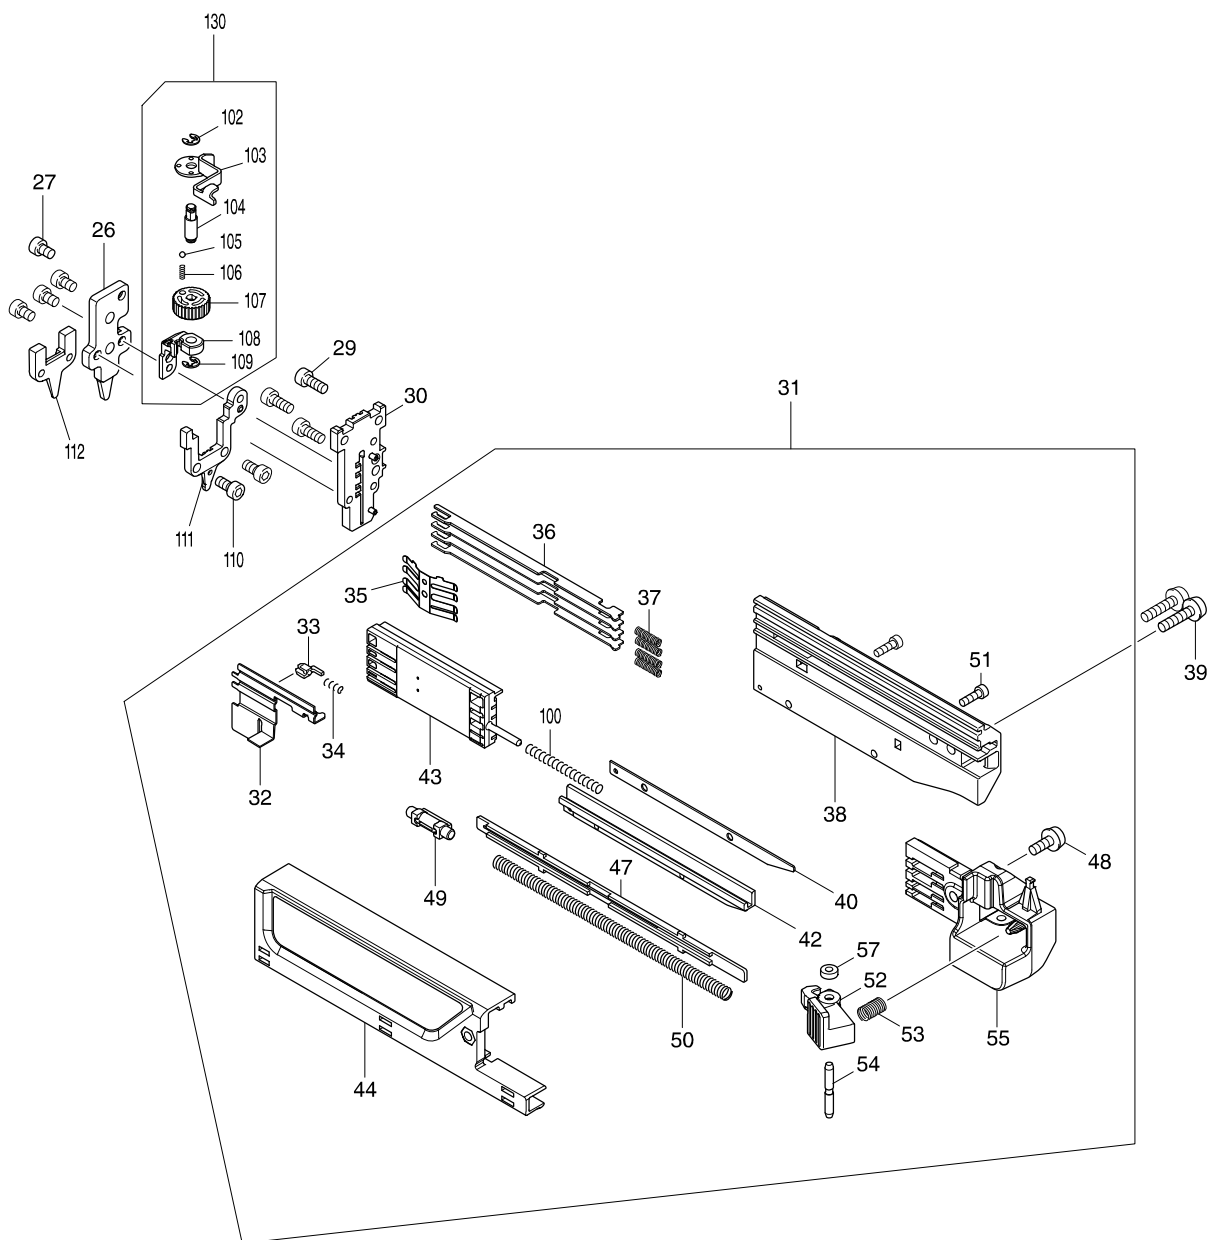

型號 DPT353 CORDLESS PIN NAILER

型號 DPT353 CORDLESS PIN NAILER

分解圖號	零件編號	品名	交換	數量	N/O	選擇1	選擇2	註記
001	266901-4	TAPPING SCREW 4X14		1				
003	183F93-9	HOUSING SET		1				
C10	263005-3	RUBBER PIN 6		2				
C20	252126-6	HEX. LOCKING NUT M4-7		2				
C30	931102-0	HEX. NUT M4		1				
D10		INC. 95						
004	643860-3	TERMINAL		1				
007	915101-0	BINDING HEAD SCREW M4X6		4				
008	457384-1	FRONT COVER		1				
010	345704-0	UPPER PLATE		1				
011	347140-6	RAIL		1				
013	326903-3	GUIDE BOLT		1				
014	347143-0	BOTTOM PLATE		1				
015	457389-1	SPRING HOLDER		1				
016	347148-0	SPRING BASE		1				
017	232364-6	COMPRESSION SPRING 17		1				
018	347141-4	HAMMER		1				
019	424952-5	CUSHION		1				
020	253804-1	FLAT WASHER 6		1				
022	319537-9	HOLDER		1				
023	931302-2	HEX. NUT M6		1				
024	345702-4	DRIVER		1				
025	268157-5	PIN 4		1				
026	144291-4	DRIVER GUIDE COVER COMPLETE		1				
027	922102-1	HEX. SOCKET HEAD BOLT M4X6		4				
029	922112-8	HEX. SOCKET HEAD BOLT M4X10		3				
030	144330-0	DRIVER GUIDE COMPLETE		1				
031	135856-3	MAGAZINE ASSY		1	*			
D10		INC. 32-38,40,42-44,47-55,57,			*			
D20		INC. 100			*			
031-1	135897-9	MAGAZINE ASSY	<	1				
D10		INC. 32-38,40,42-44,47-55,57,						
D20		INC. 100						
032	347138-3	PUSHER		1				
033	310176-8	STOPPER		1	*			
033-1	310176-8	STOPPER	S	1				
034	233018-8	COMPRESSION SPRING 3		1				
035	232362-0	LEAF SPRING		1				
036	346239-4	NAIL STOPPER		4				
037	232367-0	COMPRESSION SPRING 3		4				
038	457379-4	MAGAZINE		1	*			
038-1	458195-7	MAGAZINE	<	1				
039	911133-5	PAN HEAD SCREW M4X18		2				
040	347137-5	SPACER		1				
042	144335-0	LOWER RAIL COMPLETE		1				
043	457382-5	NAIL GUIDE HOLDER		1				
044	457380-9	UPPER RAIL		1				
C10	931102-0	HEX. NUT M4		1