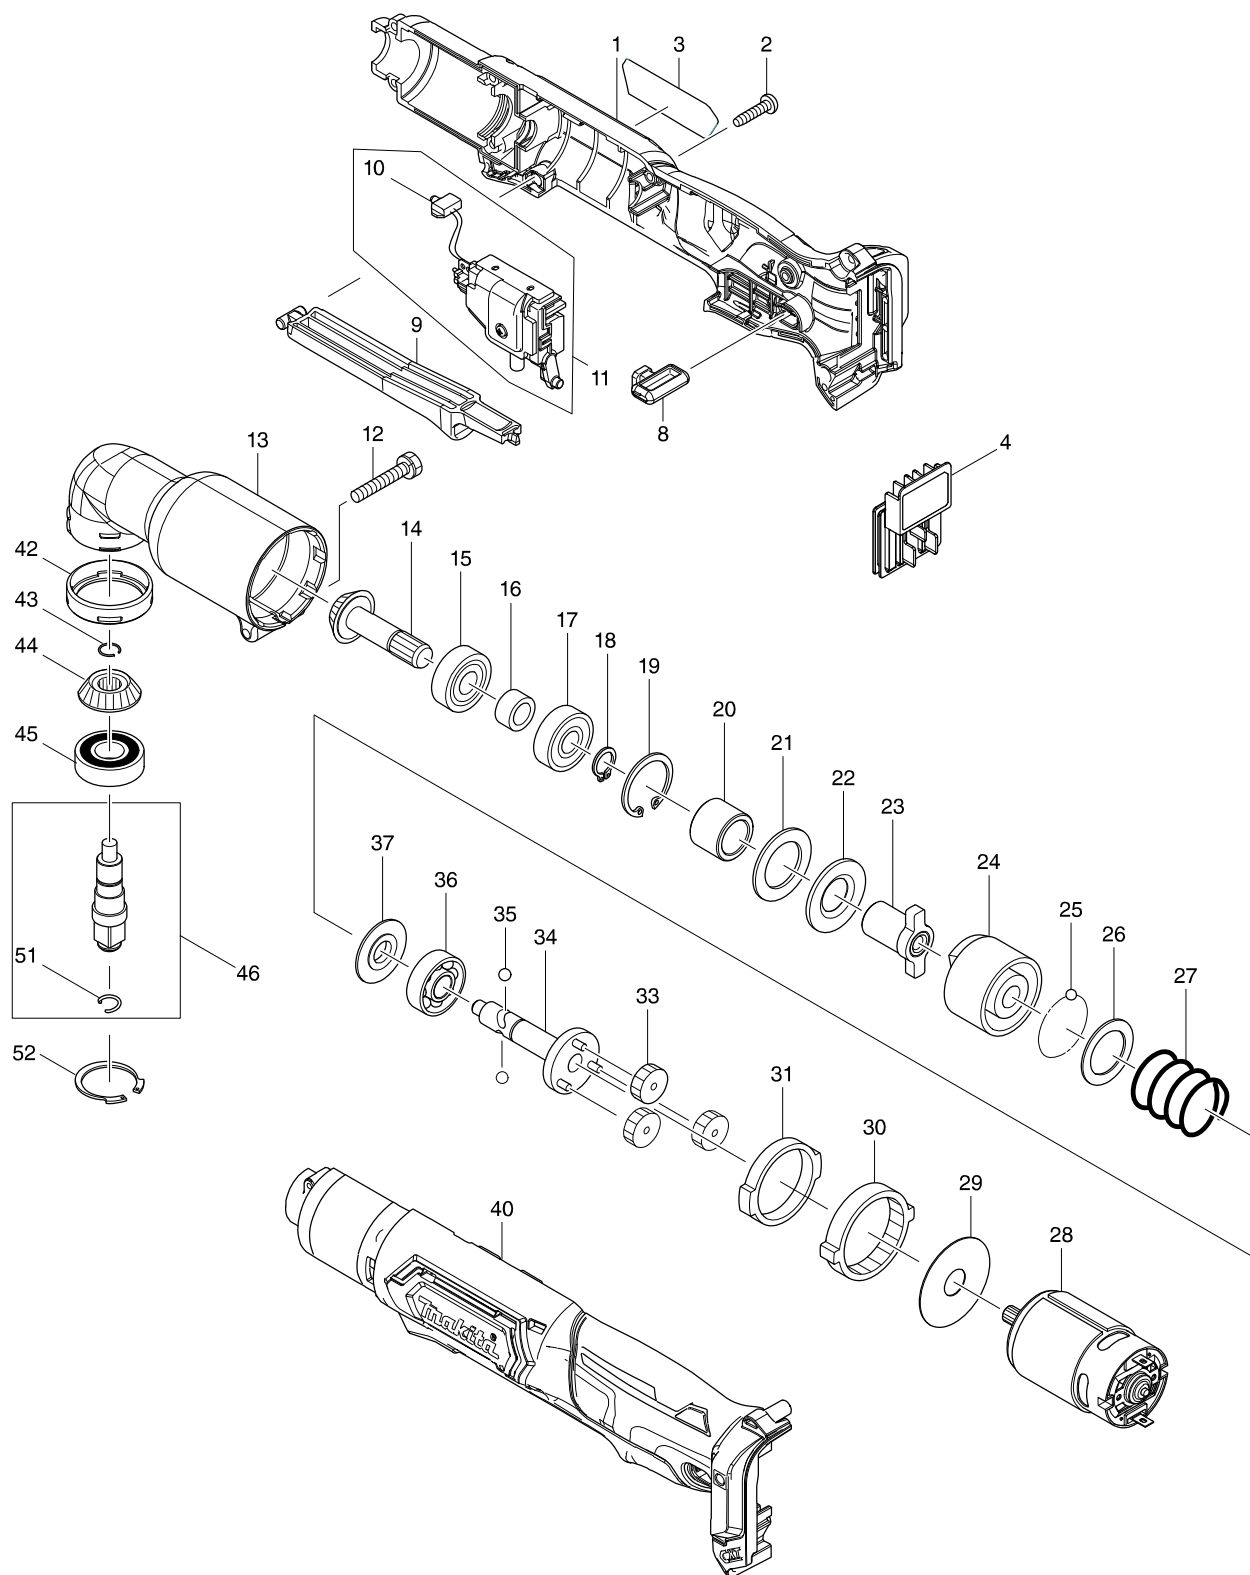

型號 TL065D CORDLESS ANGLE IMPACT WRENCH

型號 TL065D CORDLESS ANGLE IMPACT WRENCH

分解圖號	零件編號	品名	交換	數量	N/O	選擇1	選擇2	註記
001	183G43-0	HOUSING SET		1				
C10	252126-6	HEX. LOCKING NUT M4-7		2				
D10		INC. 40						
002	266130-9	TAPPING SCREW BIND PT 3X16		8				
003	853H04-7	TL065D NAME PLATE		1				
004	644813-5	TERMINAL		1				
008	450126-2	FR CHANGE LEVER		1				
009	450125-4	SWITCH LEVER		1				
010	620690-9	LED CIRCUIT		1				
011	632K57-5	SWITCH UNIT		1				
D10		INC. 10						
012	265409-5	+ HEX. BOLT M5X30		1				
013	152461-1	ANGLE HEAD COMPLETE		1				
014	226720-0	ZEROL BEVEL GEAR 13		1				
015	210067-2	BALL BEARING 6000ZZ		1				
016	257428-5	SLEEVE 10		1				
017	210067-2	BALL BEARING 6000ZZ		1				
018	961006-2	RETAINING RING S-10		1				
019	962105-3	RETAINING RING R-26		1				
020	257429-3	SLEEVE 15		1				
021	261095-0	RUBBER WASHER 21		1				
022	267120-5	FLAT WASHER 15		1				
023	322689-7	ANVIL		1				
024	322688-9	HAMMER		1				
025	216001-0	STEEL BALL 3.5		22				
026	267121-3	FLAT WASHER 20		1				
027	233107-9	COMPRESSION SPRING 22		1				
028	629273-2	DC MOTOR		1				
029	267053-4	FLAT WASHER 12		1				
030	226280-2	INTERNAL GEAR 69		1				
031	257187-1	RING 32		1				
033	226279-7	SPUR GEAR 29		3				
034	154416-2	SPINDLE COMPLETE		1				
035	216002-8	STEEL BALL 4.8		2				
036	211472-6	BALL BEARING 6000		1				
037	322719-4	WASHER 10		1				
040	183G43-0	HOUSING SET		1				
C10	252126-6	HEX. LOCKING NUT M4-7		2				
D10		INC. 1						
042	424044-0	RUBBER RING 32		1				
043	231990-8	RING SPRING 9		1				
044	226721-8	ZEROL BEVEL GEAR 13		1				
045	211131-2	BALL BEARING 6001DDW		1				
046	135899-5	SPINDLE ASS'Y		1				
D10		INC. 51						
051	231964-9	RING SPRING 7		1				
052	962116-8	RETAINING RING R-28		1				
A01	266622-8	+ TRUSS HEAD SCREW M4X12		1				

型號 TL065D CORDLESS ANGLE IMPACT WRENCH

分解圖號	零件編號	品名	交換	數量	N/O	選擇1	選擇2	註記
A02	346909-5	HOOK		1				