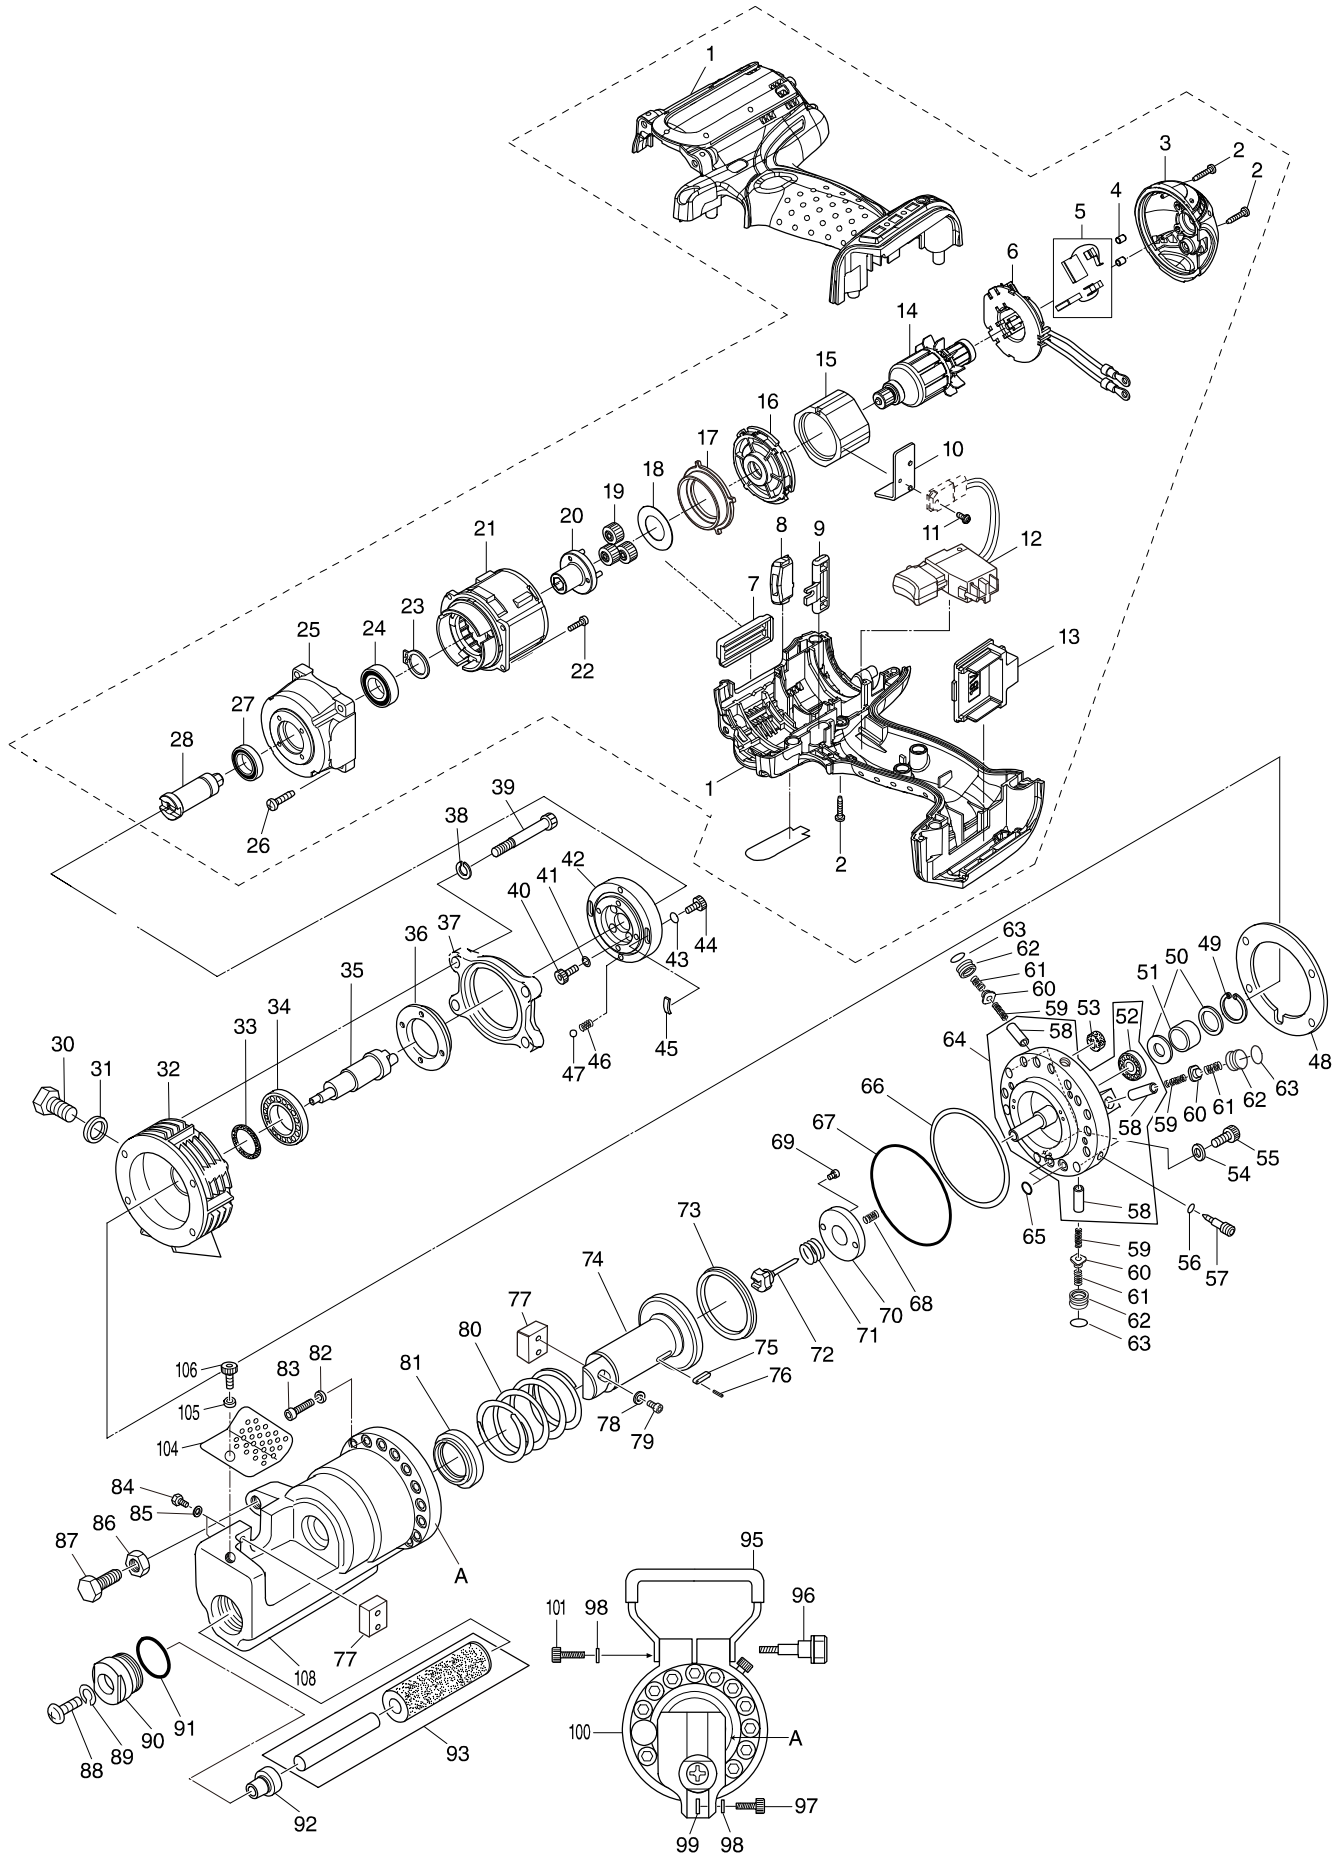

Model No. DSC191 STEEL ROD CUTTER

Model No. DSC191 STEEL ROD CUTTER

Item	Parts No.	Description	I/C	Qty	N/O	Sales	Purch.	Note
001	187142-8	HOUSING SET		1				
002	266130-9	TAPPING SCREW BIND PT 3X16		10				
003	419642-3	REAR COVER		1				
004	263032-0	RUBBER PIN 4		2				
005	194427-5	CARBON BRUSH CB-440		1				
006	638849-4	BRUSH HOLDER COMPLETE		1				
007	451163-9	COVER		1				
008	687216-0	LENS CASE		1				
009	451162-1	LOCK LEVER		1				
010	689145-3	HEATSINK		1				
011	911006-2	PAN HEAD SCREW M3X8		1				
012	650653-1	SWITCH TG553FSB-4B		1				
013	644808-8	TERMINAL		1				
014	619165-3	ARMATURE		1				
015	638425-4	YOKE UNIT		1				
016	450386-6	MOTOR BRACKET		1				
017	227129-9	INTERNAL GEAR 46		1				
018	267789-5	FLAT WASHER 18		1				
019	154468-3	SPUR GEAR 16 COMPLETE		3				
020	141744-4	CARRIER COMPLETE		1				
021	419252-6	GEAR CASE		1				
022	911017-7	PAN HEAD SCREW M3X12		4				
023	961055-9	RETAINING RING S-15		1				
024	211234-2	BALLBEARING 6902LLB		1				
025	318455-8	GEAR CASE B		1				
026	266045-0	TAPPING SCREW 4X20		4				
027	211233-4	BALL BEARING 6802LLB		1				
028	326213-8	SPINDLE		1				
030	SC00000061	HEX. BOLT 10X15		1				
031	SC00000489	SEAL WASHER WF10171.6		1				
032	SC03213510	PUMP CASE		1				
033	SC00000054	OIL SEAL		1				
034	SC00000050	BALL BEARING 6002RU		1				
035	SC03501390	ECCENTRIC SHAFT		1				
036	SC03251400	THRUST FIXING FLANGE		1				
037	SC03221700	MOTOR FLANGE		1				
038	SC00000066	WASHER 6		4				
039	922382-9	HEX. SOCKET HEAD BOLT M6X60		4				
040	SC07511020	BOLT HB4X15		4				
041	SC00000068	WASHER 4		4				
042	SC03222300	MOTOR MOUNTING FLANGE		1				
043	SC00000068	WASHER 4		4				
044	SC07511020	BOLT HB4X15		4				
045	SC04007620	LEAF SPRING		2				
046	SC04007430	POSITION SPRING		2				
047	SC07900010	STEEL BALL S4		2				
048	SC04601470	LINER B		1				
049	SC07411020	RETAINING RING RTW-26		1				