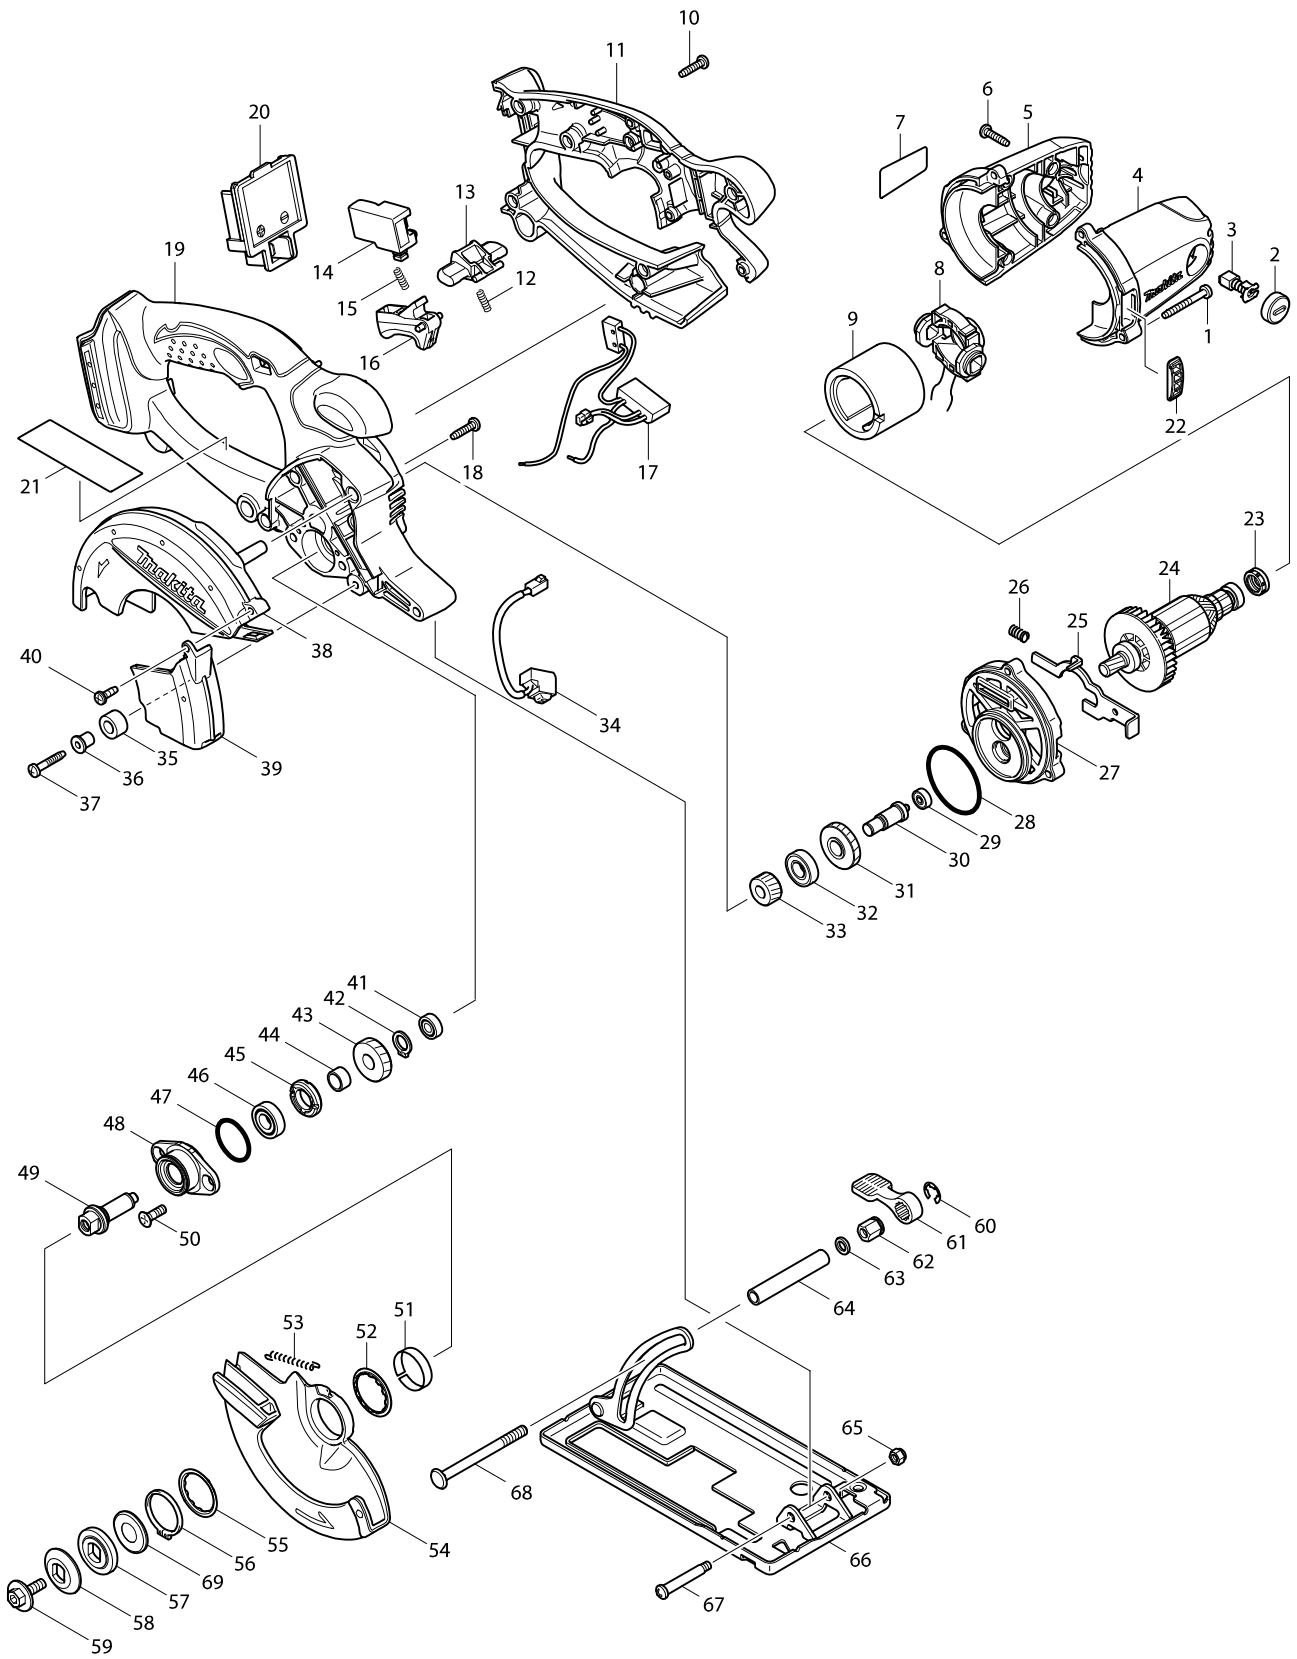

# Model No. DCS550 CORDLESS METAL CUTTER

# Model No. DCS550 CORDLESS METAL CUTTER

Item	Parts No.	Description	I/C	Qty	N/O	Sales	Purch.	Note
001	266053-1	TAPPING SCREW 4X35		3				
002	643807-7	BRUSH HOLDER CAP		2				
003	191971-3	CARBON BRUSH CB-430		1				
004	188209-5	HOUSING SET		1				
D10		INC. 5						
005	188209-5	HOUSING SET		1				
D10		INC. 4						
006	265995-6	TAPPING SCREW 4X18		4				
007	815P08-5	DCS550 NAME PLATE		1				
008	638502-2	ENDBELL COMPLETE		1				
009	638420-4	YOKE UNIT		1				
010	265995-6	TAPPING SCREW 4X18		8				
011	453426-9	HANDLE L		1				
012	231469-9	COMPRESSION SPRING 4		1				
013	419664-3	LOCK OFF LEVER		1				
014	651956-6	SWITCH TG72BD		1				
015	231469-9	COMPRESSION SPRING 4		1				
016	419665-1	SWITCH LEVER		1				
017	620260-4	CONTROLLER		1				
018	265995-6	TAPPING SCREW 4X18		3				
019	453154-6	HANDLE R		1				
020	644808-8	TERMINAL		1				
022	419609-1	FAN GUARD		1				
023	421977-0	RUBBER RING 13		1				
024	619290-0	ARMATURE		1				
025	345643-4	SHAFT LOCK		1				
026	233117-6	COMPRESSION SPRING 6		1				
027	419656-2	GEAR HOUSING		1				
028	213560-5	O RING 44		1				
029	210036-3	BALL BEARING 604ZZ		1				
030	324729-7	GEAR SHAFT		1				
031	227752-0	HELICAL GEAR 27		1				
032	210080-0	BALL BEARING 6900ZZ		1				
033	226635-1	HELICAL GEAR 15		1				
034	631550-0	LED CIRCUIT		1				
035	262566-0	RUBBER SLEEVE 6		1				
036	262563-6	SLEEVE 4		1				
037	265999-8	TAPPING SCREW 4X25		1				
038	419662-7	BLADE CASE		1				
039	419663-5	BLADE COVER		1				
040	266020-6	TAPPING SCREW 4X12		1				
041	210006-2	BALL BEARING 696ZZ		1				
042	961006-2	RETAINING RING S-10		1				
043	226640-8	HELICAL GEAR 23		1				
044	257760-7	SLEEVE 10		1				
045	285847-5	BEARING RETAINER 14-23		1				
046	210069-8	BALL BEARING 6900DDW		1				
047	213435-8	O RING 26		1				