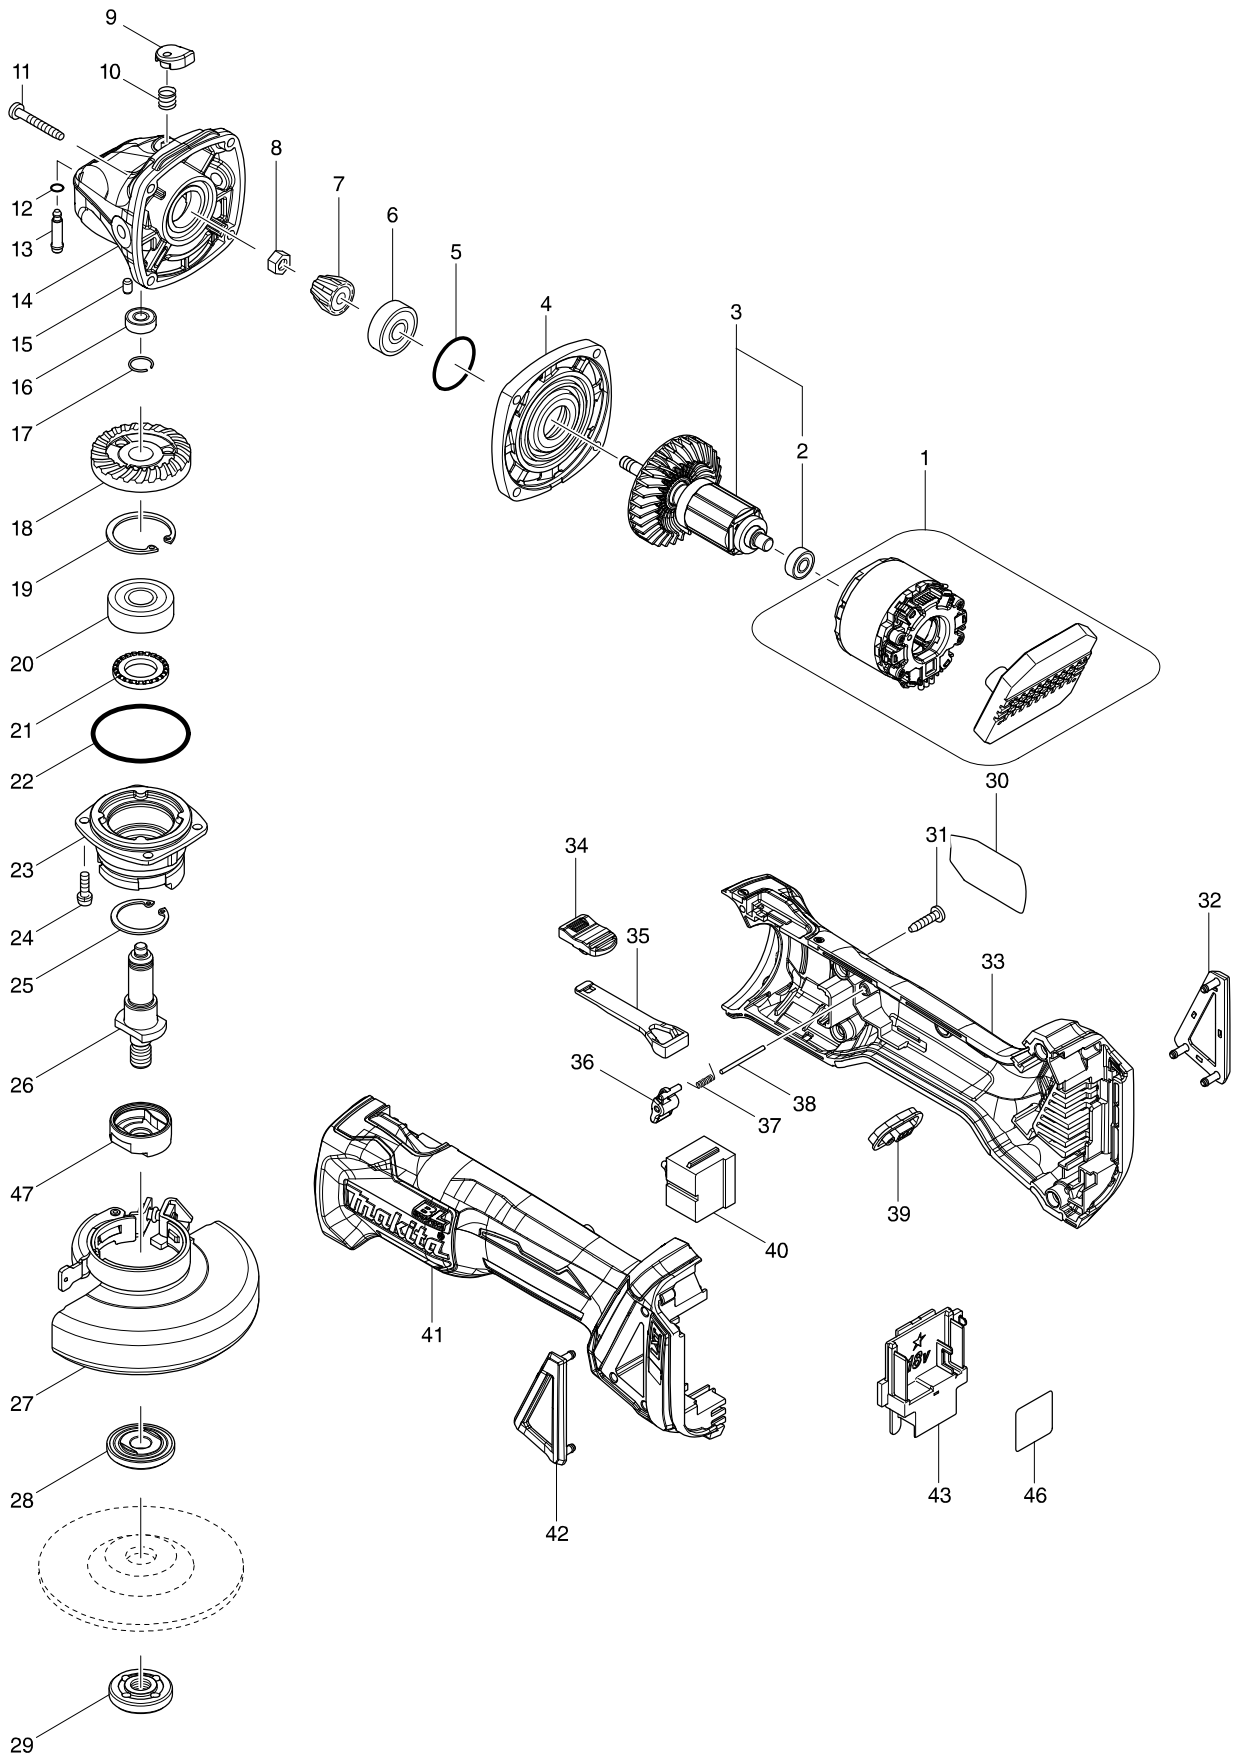

Model No. DGA406 100MM CORDLESS ANGLE GRINDER

Model No. DGA406 100MM CORDLESS ANGLE GRINDER

Item	Parts No.	Description	I/C	Qty	N/O	Sales	Purch.	Note
001	629201-7	STATOR COMPLETE		1				
002	210034-7	BALL BEARING 607LLB		1				
003	519378-5	ROTOR ASS'Y		1				
D10		INC. 2						
004	319214-3	GEAR HOUSING COVER		1				
005	213445-5	O-RING 26		1				
006	210042-8	BALL BEARING 629LLB		1				
007	227541-3	SPIRAL BEVEL GEAR 10		1				
008	252186-8	HEX. NUT M6		1				
009	417771-6	PIN CAP		1				
010	233072-2	COMPRESSION SPRING 8		1				
011	266361-0	TAPPING SCREW 4X30		4				
012	213960-9	O RING 5		1				
013	256546-6	SHOULDER PIN 4		1				
014	319213-5	GEAR HOUSING		1				
015	263002-9	RUBBER PIN 4		1				
016	210033-9	BALL BEARING 696ZZ		1				
017	233950-6	RING SPRING 11		1				
018	227641-9	SPIRAL BEVEL GEAR 37		1				
019	962151-6	RETAINING RING R-32		1				
020	211129-9	BALL BEARING 6201DDW		1				
021	262153-5	FELT RING 16		1				
022	213622-9	O RING 45		1				
023	319399-5	BEARING BOX		1				
024	911121-2	PAN HEAD SCREW M4X14		4				
025	962105-3	RETAINING RING R-26		1				
026	326669-5	SPINDLE		1				
027	125885-4	WHEEL COVER 100AK ASS'Y		1				
C10	213009-5	O RING 4		1				
C20	265180-1	PAN HEAD SCREW M5X16		1				
028	224483-2	INNER FLANGE 30		1				
029	224559-5	LOCK NUT 10-30		1				
030	851Y53-0	DGA406 NAME PLATE		1				
031	266326-2	TAPPING SCREW 4X18		5				
032	455450-8	DUST COVER R		1				
033	187998-9	MOTOR HOUSING SET		1				
C10	263005-3	RUBBER PIN 6		2				
D10		INC. 41						
034	455447-7	SWITCH KNOB		1				
035	455446-9	SWITCH LEVER		1				
036	455448-5	LEVER		1				
037	231679-8	TORSION SPRING 2		1				
038	268330-7	PIN 2		1				
039	142901-7	INDICATOR PANEL COMPLETE		1				
040	650579-7	SWITCH 1246.3223		1				
041	187998-9	MOTOR HOUSING SET		1				
C10	263005-3	RUBBER PIN 6		2				
D10		INC. 33						