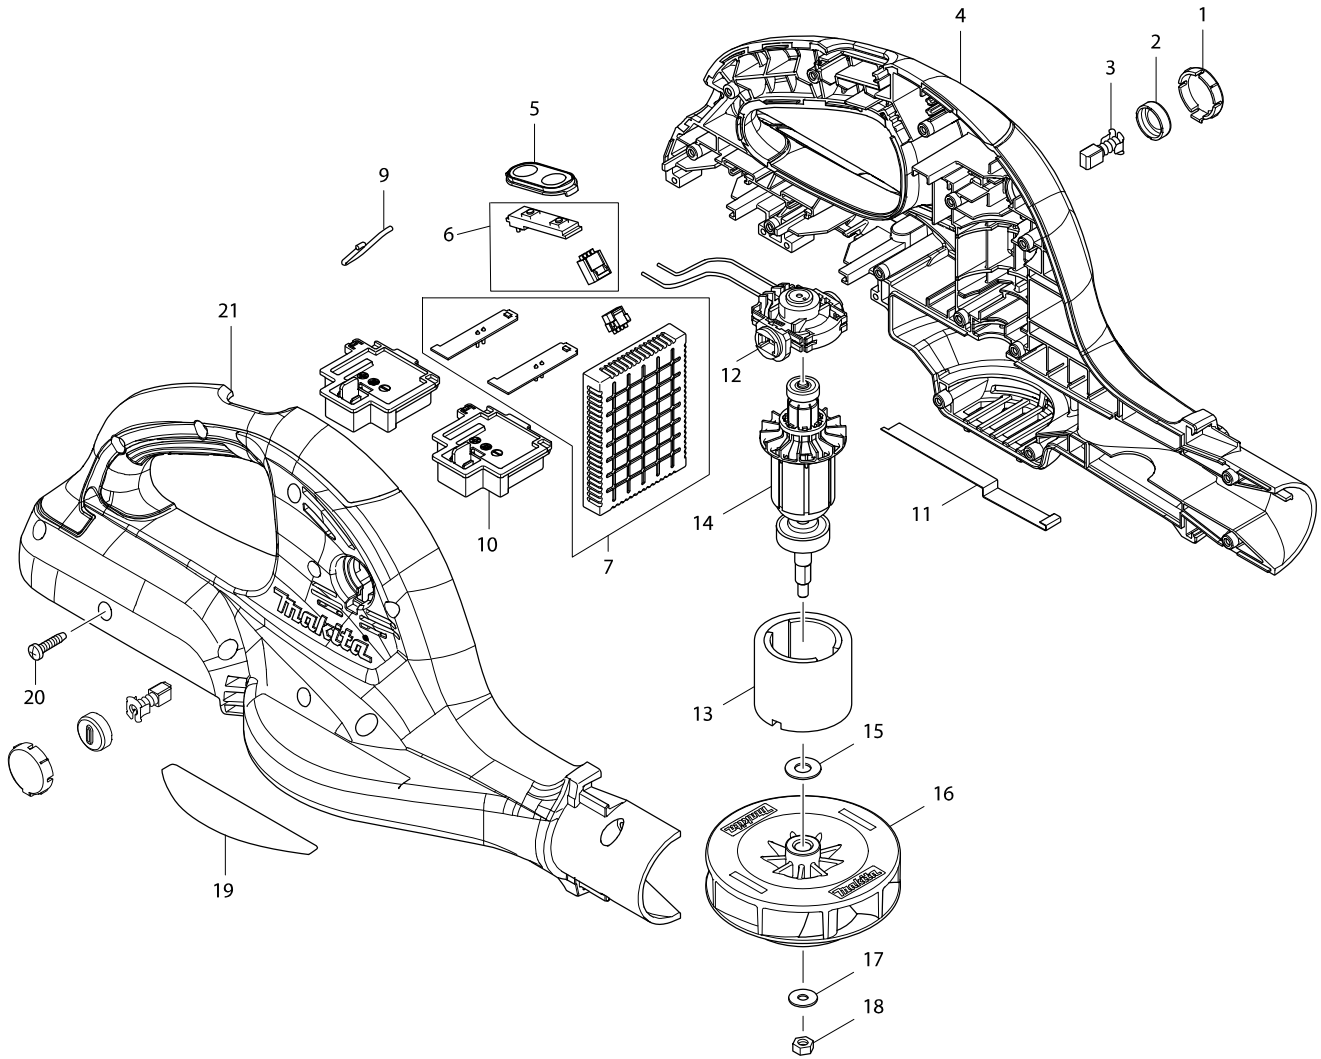

Model No. DUB361 CORDLESS BLOWER

Model No. DUB361 CORDLESS BLOWER

Item	Parts No.	Description	I/C	Qty	N/O	Sales	Purch.	Note
001	452145-4	HOLDER CAP COVER		2				
002	643929-3	BRUSH HOLDER CAP		2				
003	191971-3	CARBON BRUSH CB-430		1				
004	187850-1	HOUSING SET		1				
C10	263005-3	RUBBER PIN 6		4				
C20	891050-4	CAUTION LABEL		1				
D10		INC. 21						
005	140463-9	SWITCH PLATE COMPLETE		1				
006	620282-4	SWITCH COMPLETE		1				
007	620276-9	CONTROLLER		1				
009	325973-9	HANGER		1				
010	644808-8	TERMINAL		2				
011	346328-5	EARTH PLATE		1				
012	632B93-7	ENDBELL COMPLTE		1				
013	638420-4	YOKE UNIT		1				
014	619260-9	ARMATURE		1				
015	253865-1	FLAT WASHER 8		1				
016	240124-2	FAN 95		1				
017	253194-2	FLAT WASHER 5		1				
018	252177-9	HEX.NUT M5-8		1				
019	815N43-1	DUB361 NAME PLATE		1				
020	265995-6	TAPPING SCREW 4X18		14				
021	187850-1	HOUSING SET		1				
C10	263005-3	RUBBER PIN 6		4				
C20	891050-4	CAUTION LABEL		1				
D10		INC. 4						
A01	166095-4	SHOULDER BELT		1				
A02	452123-4	LONG NOZZLE		1				