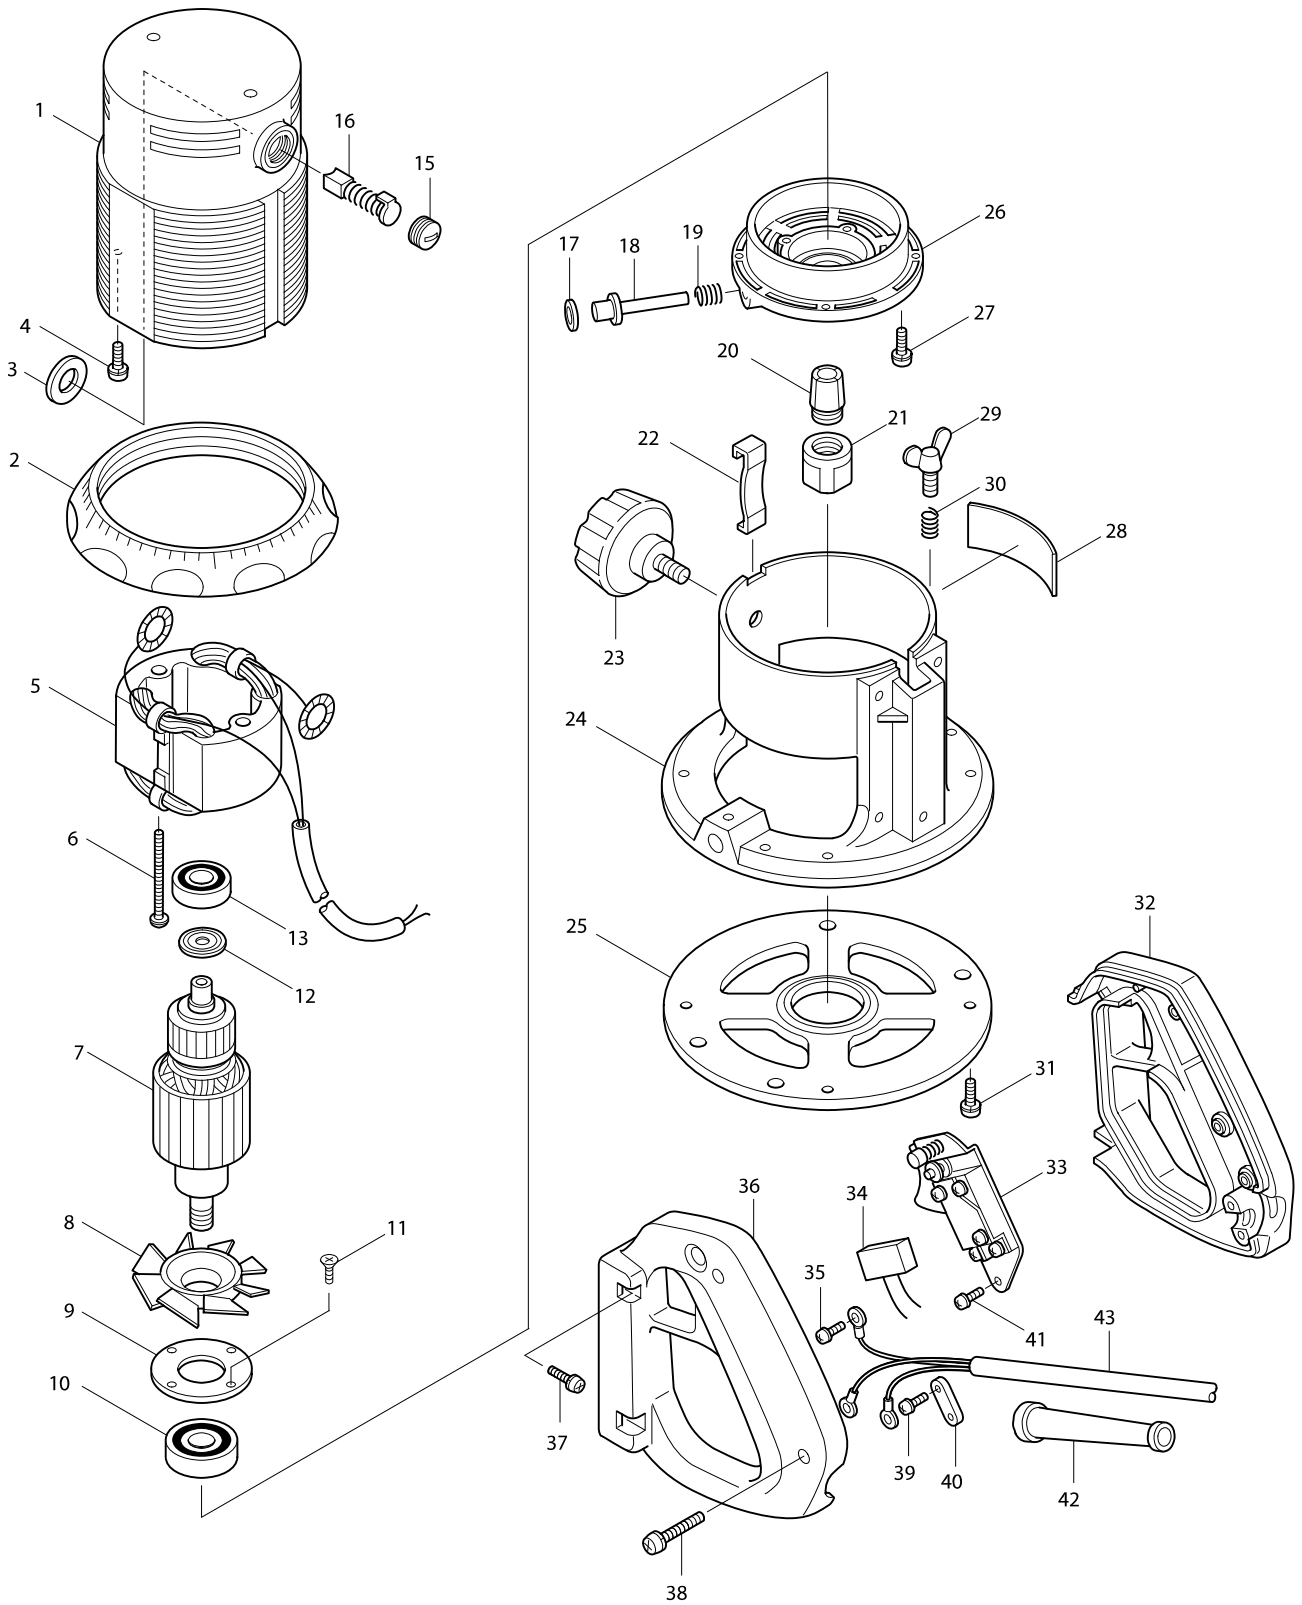

# Model No. 3600H ROUTER 12MM

Item	Parts No.	Description	I/C	Qty	N/O	Sales	Purch.	Note
001-2	159247-4	MOTOR HOUSING		1				
C10	643653-8	BRUSH HOLDER 6.5-13.5		2				
C20	913206-0	SET SCREW M5X8		2				
002	411372-2	SCALE RING		1				
003	681002-1	INSULATION WASHER		2				
004	652014-1	PAN HEAD SCREW M4X8		1				
005B_B	523346-2	FIELD ASS'Y 115V		1				
C10	654020-2	RING TERMINAL		2				
C20	654502-4	CONNECTOR P-2		2				
005E_A	528373-4	FIELD ASS'Y 220V		1				
C10	654020-2	RING TERMINAL		2				
C20	654502-4	CONNECTOR P-2		2				
006-1	911300-2	PAN HEAD SCREW M5X75		2				
007B_B	514861-7	ARMATURE ASS'Y 115V		1				
D12		INC. 8,12,13						
007E_A	518489-3	ARMATURE ASS'Y 220V		1				
D12		INC. 8,12,13						
008	241651-2	FAN 76		1				
009A	285657-0	BEARING RETAINER 50		1				
009B	285657-0	BEARING RETAINER 50		1				
010-1	211326-7	BALL BEARING 6004DDW		1	*			
010-2	211334-8	BALL BEARING 2012DDW	O	1	*			
010-3	211326-7	BALL BEARING 6004DDW	O	1				
011-1A	251295-0	+ COUNTERSUNK HEAD SCREW M4X		4	*			
011-2A	251295-0	+ COUNTERSUNK HEAD SCREW M4X	O	2				
011-2B	251295-0	+ COUNTERSUNK HEAD SCREW M4X		2				
012	213051-6	DUST SEAL 10		1				
013-2	211087-9	BALL BEARING 6200DDW		1				
015	643650-4	BRUSH HOLDER CAP 6.5-13.5		2				
016-1	181044-0	CARBON BRUSH CB-153		1				
017	962062-5	RETAINING RING R-12		1				
018	256606-4	PIN 6		1				
019	231037-8	COMPRESSION SPRING 7		1				
020A_	763622-4	COLLET CONE 1/2"		1				
021	763629-0	COLLET NUT		1				
022	342290-2	LOCK PLATE		1				
023	271213-2	KNOB 52		1				
024-1	316295-8	ROUTER BASE		1				
025	411023-7	BASE PLATE		1				
026-2A	316294-0	MOTOR BRACKET	O	1				
026-2B	316294-0	MOTOR BRACKET		1				
027	911221-8	PAN HEAD SCREW M5X16		4				
028	855574-4	NAME PLATE 3600H		1				
029	924326-5	WING BOLT M6X20		1				
030	231005-1	COMPRESSION SPRING 7		1				
031	911207-2	PAN HEAD SCREW M5X10		4				
032	181148-8	HANDLE SET		1				
D10		INC. 36						