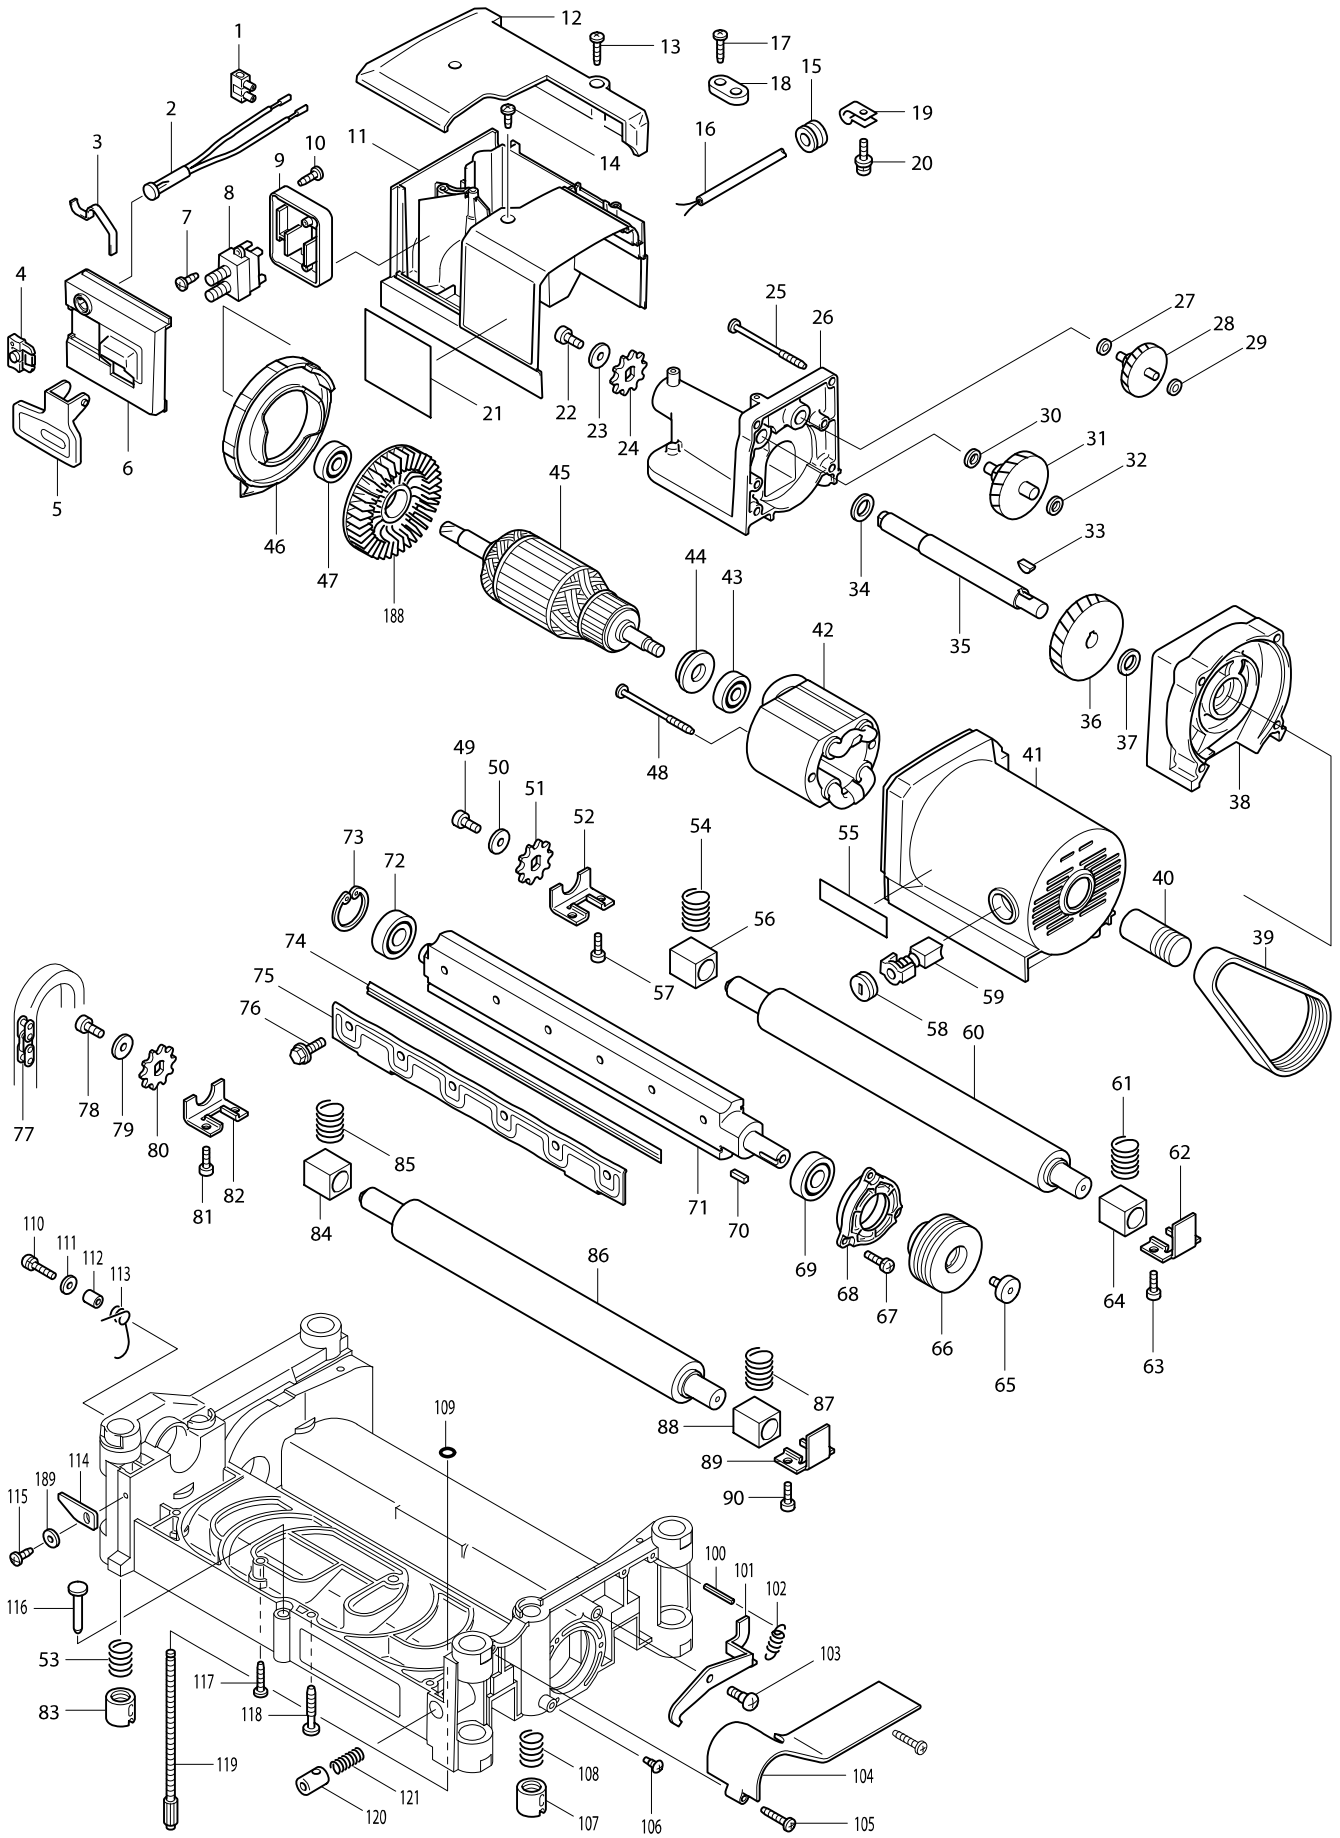

Model No. 2012NB PLANER 304MM