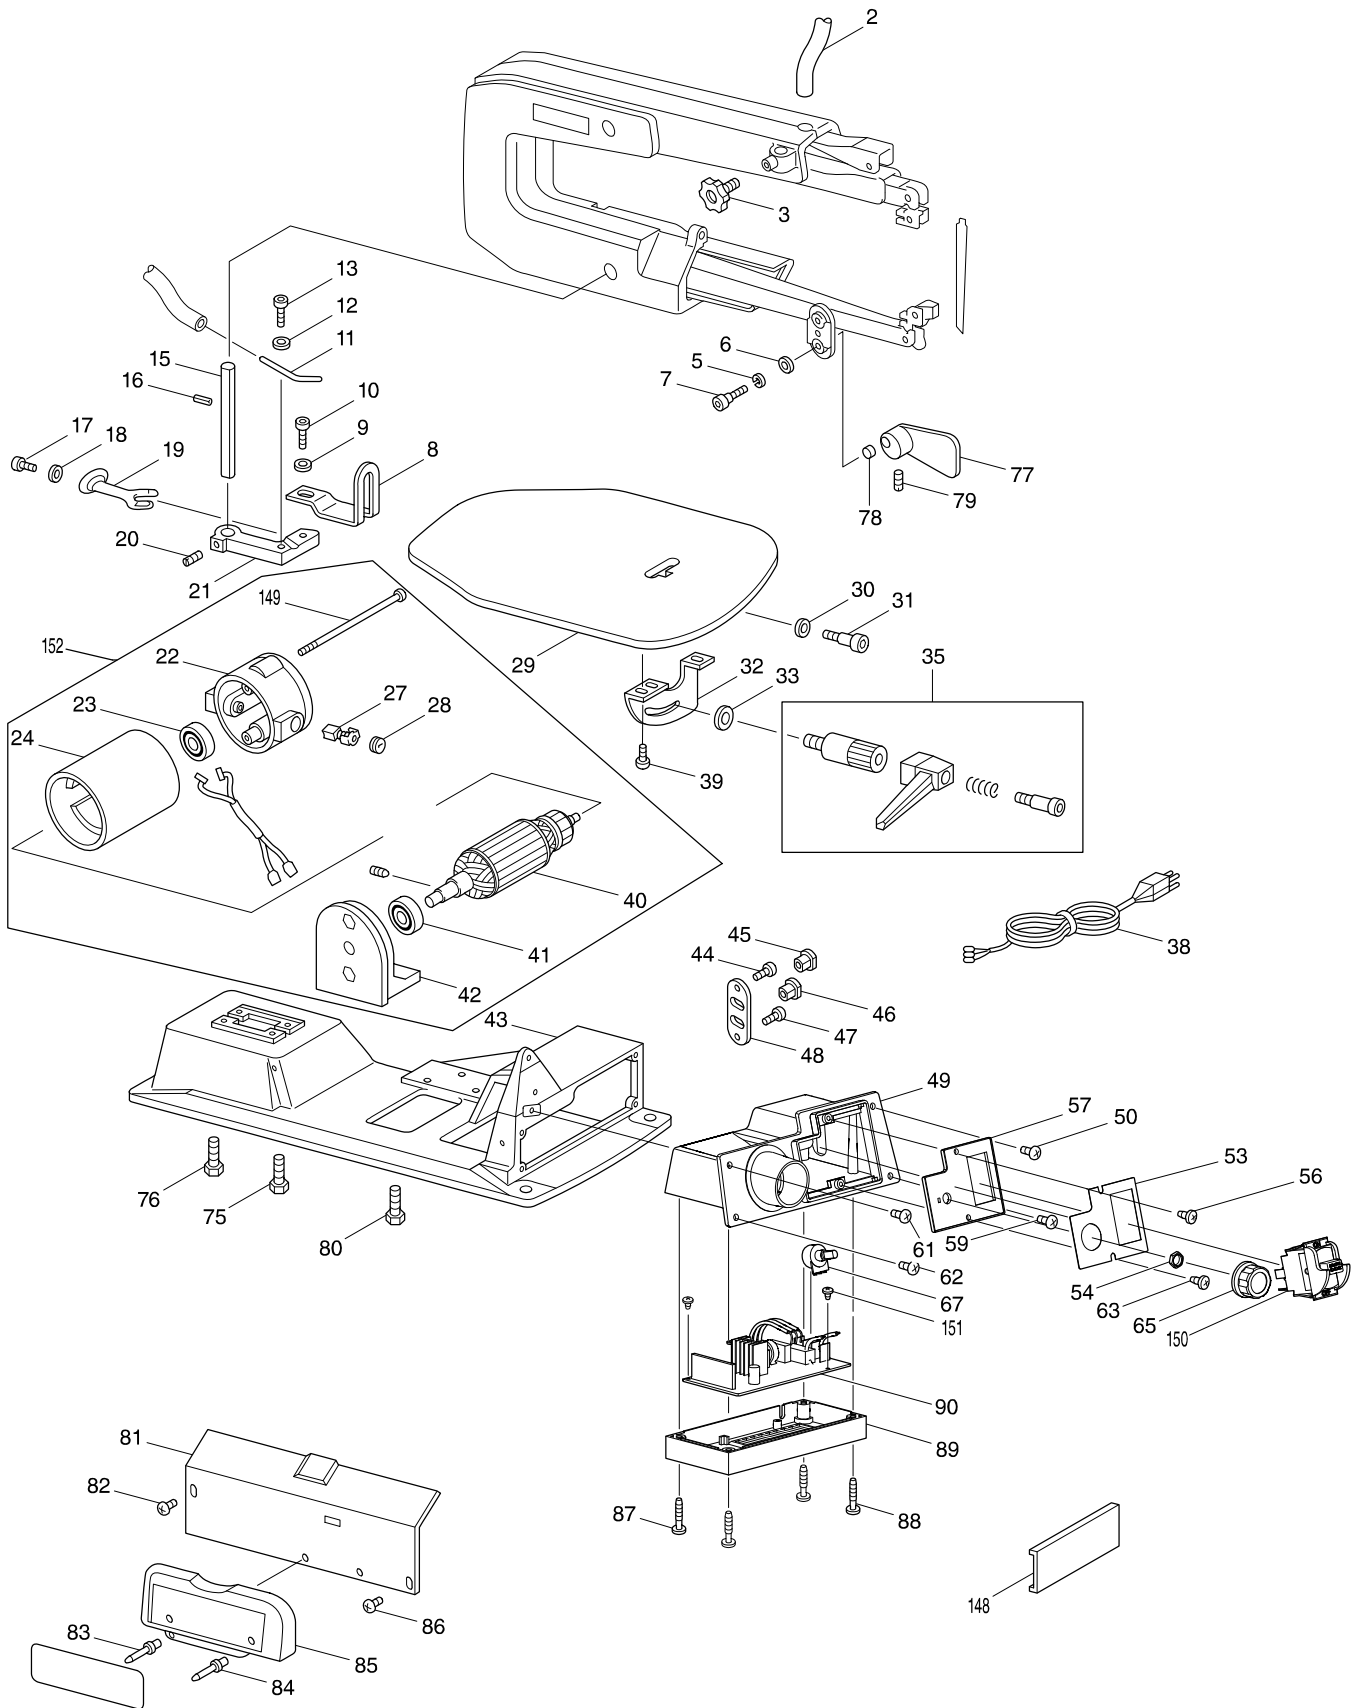

Model No. SJ401 SCROLL SAW

Model No. SJ401 SCROLL SAW

Model No. SJ401 SCROLL SAW

Item	Parts No.	Description	I/C	Qty	N/O	Sales	Purch.	Note
002	303209-000	HOSE		1				
003	303071-001	KNOB		1				
005	021200-001	SPRING WASHER		1				
006	021101-027	FLAT WASHER		1				
007	020613-001	HEX.SOCKET BOLT		1				
008	270310-000	BLADE SUPPORTER & GUARD		1				
009	021104-023	FLAT WASHER		1				
010	020601-003	HEX.SOCKET BOLT		1				
011	290081-000	DUST BLOWER		1				
012	021104-023	FLAT WASHER		1				
013	020601-003	HEX.SOCKET BOLT		1				
015	290079-000	SUPPORT ROD		1				
016	026104-001	PIN SPRINGR		1				
017	020601-003	HEX.SOCKET BOLT		1				
018	021104-023	FLAT WASHER		1				
019	270309-000	HOLD DOWN FOOT		1				
020	020505-003	SET SCREW		1				
021	225070-000	HOLD DOWN BLOCK		1				
022	303204-003	MOTOR REAR COVER		1				
C10	303205-001	BRUSH HOLDER		2				
023	050007-000	BEARING		1				
024	900312-000	FIELD ASS'Y WITH MOTOR HOUSING		1				
027	375009-001	CARBON BRUSH		2				
028	303000-001	BRUSH HOLDER CAP		2				
029	224053-000	TABLE		1				
030	021402-001	WAVE WASHER		1				
031	020614-001	SOCKET HEAD SCREW		1				
032	270311-000	TILT BRACKET		1				
033	021101-025	FLAT WASHER		1				
035	900403-000	LOCK HANDLE ASS'Y		1				
038	080181-001	POWER CORD		1				
039	020219-001	SCREW		3				
040	880084-000	ARMATURE ASS'Y WITH BEARINGS		1				
D10		INC. 23,41						
041	050015-100	BEARING		1				
042	225083-000	MOTOR FRONT COVER		1				
043	240051-000	BASE		1				
044	020103-015	SCREW		1				
045	913002-000	BUSHING		1				
046	913002-000	BUSHING		1				
047	020103-015	SCREW		1				
048	270248-000	BUSHING SET COVER		1				
049	302043-003	SWITCH CASE		1				
050	020103-015	SCREW		1				
053	863305-006	INDICATION LABEL		1				
054	022804-000	NUT		1				
055	290080-000	LOCK POST		1				
056	020228-001	SCREW		1				