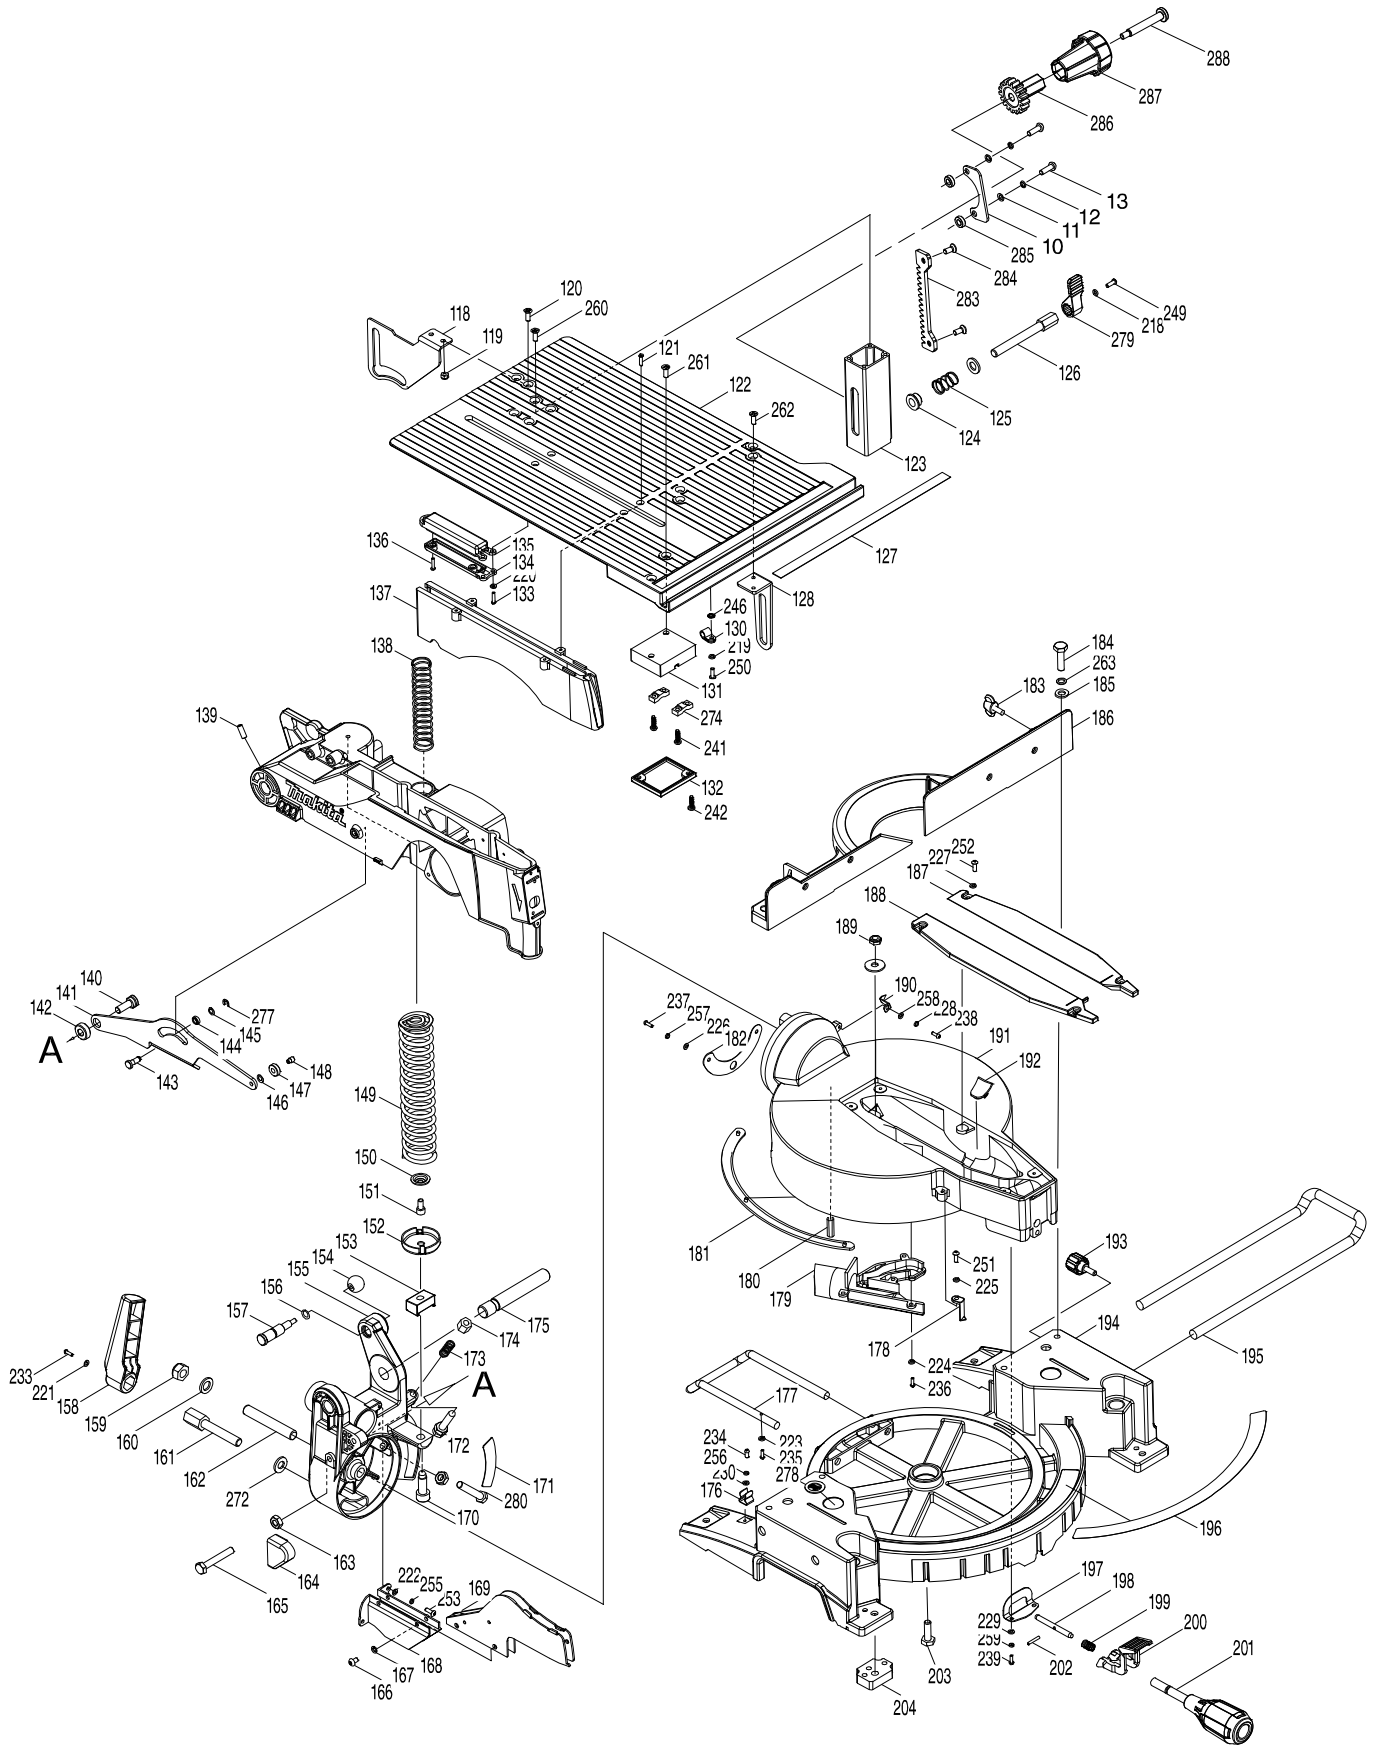

Model No. LH1201FL 305MM TABLE TOP MITER SAW

Model No. LH1201FL 305MM TABLE TOP MITER SAW

Item	Parts No.	Description	I/C	Qty	N/O	Sales	Purch.	Note
001	JM23300009	HEX BOLT M8X16		2				
002	JM23300010	SPRING WASHER 8		2				
003	JM23300011	FLAT WASHER 8		2				
004	JM23300012	RIVING KNIFE		1				
005	JM23300013	PAN HEAD SCREW M6X16		1				
006	JM23300300	UP BLADE GUARD COMPLETE		1				
D10		INC. 8						
007	JM23300015	LOCKNUT M6		1				
008	JM27080060	WARNING LABEL		1				
009	JM23300244	BLADE CASE		1				
010	JM23300239	FENCE PRESS PLAT		1				
011	JM23300019	FLAT WASHER 6		2				
012	JM23300020	SPRING WASHER 6		2				
013	JM23300248	PAN HEAD SCREW M6X16		2				
014	JM23300022	E RING 5		1				
015	JM23300023	LIFTING LIMITED PLATE SHAFT		1				
016	JM23300024	TORSION SPRING		1				
017	JM23300025	LIFTING LIMITED PLATE		1				
018	JM23300026	FLAT WASHER 4		2				
019	JM23300027	SPRING WASHER 4		2				
020	JM23300028	PAN HEAD SCREW M4X12		2				
021	JM23300029	PROTECTION COVER		1				
022	JM23300030	PAN HEAD SCREW M4X10		2				
023	JM23300031	LASER TERMINAL BOX COVER		1				
024	JM23300032	CORD CLAMP		1				
025	JM23300033	PAN HEAD SCREW M4X8		1				
026	JM23300034	LASER DUST-PROOF WASHER		1				
027	JM23300035	LASER SPRING		1				
028	JM23300036	LASER BRACKET		1				
029	JM23300037	LASER TURNING BRACKET		1				
030	JM23300038	H.S.SETTING SCREW M4X6		1				
031	JM23300039	H.S.SETTING SCREW M5X8		1				
032	JM23300040	LASER DIODE		1				
033	JM23300041	LASER COVER		1				
035	JM23300042	E RING 6		2				
036	JM23300043	BEARING 608		1				
037	JM23300044	SPINDLE GEAR		1				
038	JM23300045	KEY 6X16		1				
039	JM23300046	SPINDLE		1				
040	JM23300047	BEARING 6204		1				
041	JM23300048	BEARING BRACKET		1				
042	JM23300049	BEARING COVER		1				
043	JM23300050	H.S.BOLT M5X16		2				
044	JM23300051	INNER FLANGE		1				
045	JM23100191	BLADE INNER RING		1				
047	JM23300053	OUTER FLANGE		1				
048	JM23300054	FLANGE BOLT M8X20		1				
049	JM23300055	CENTER PLATE		1