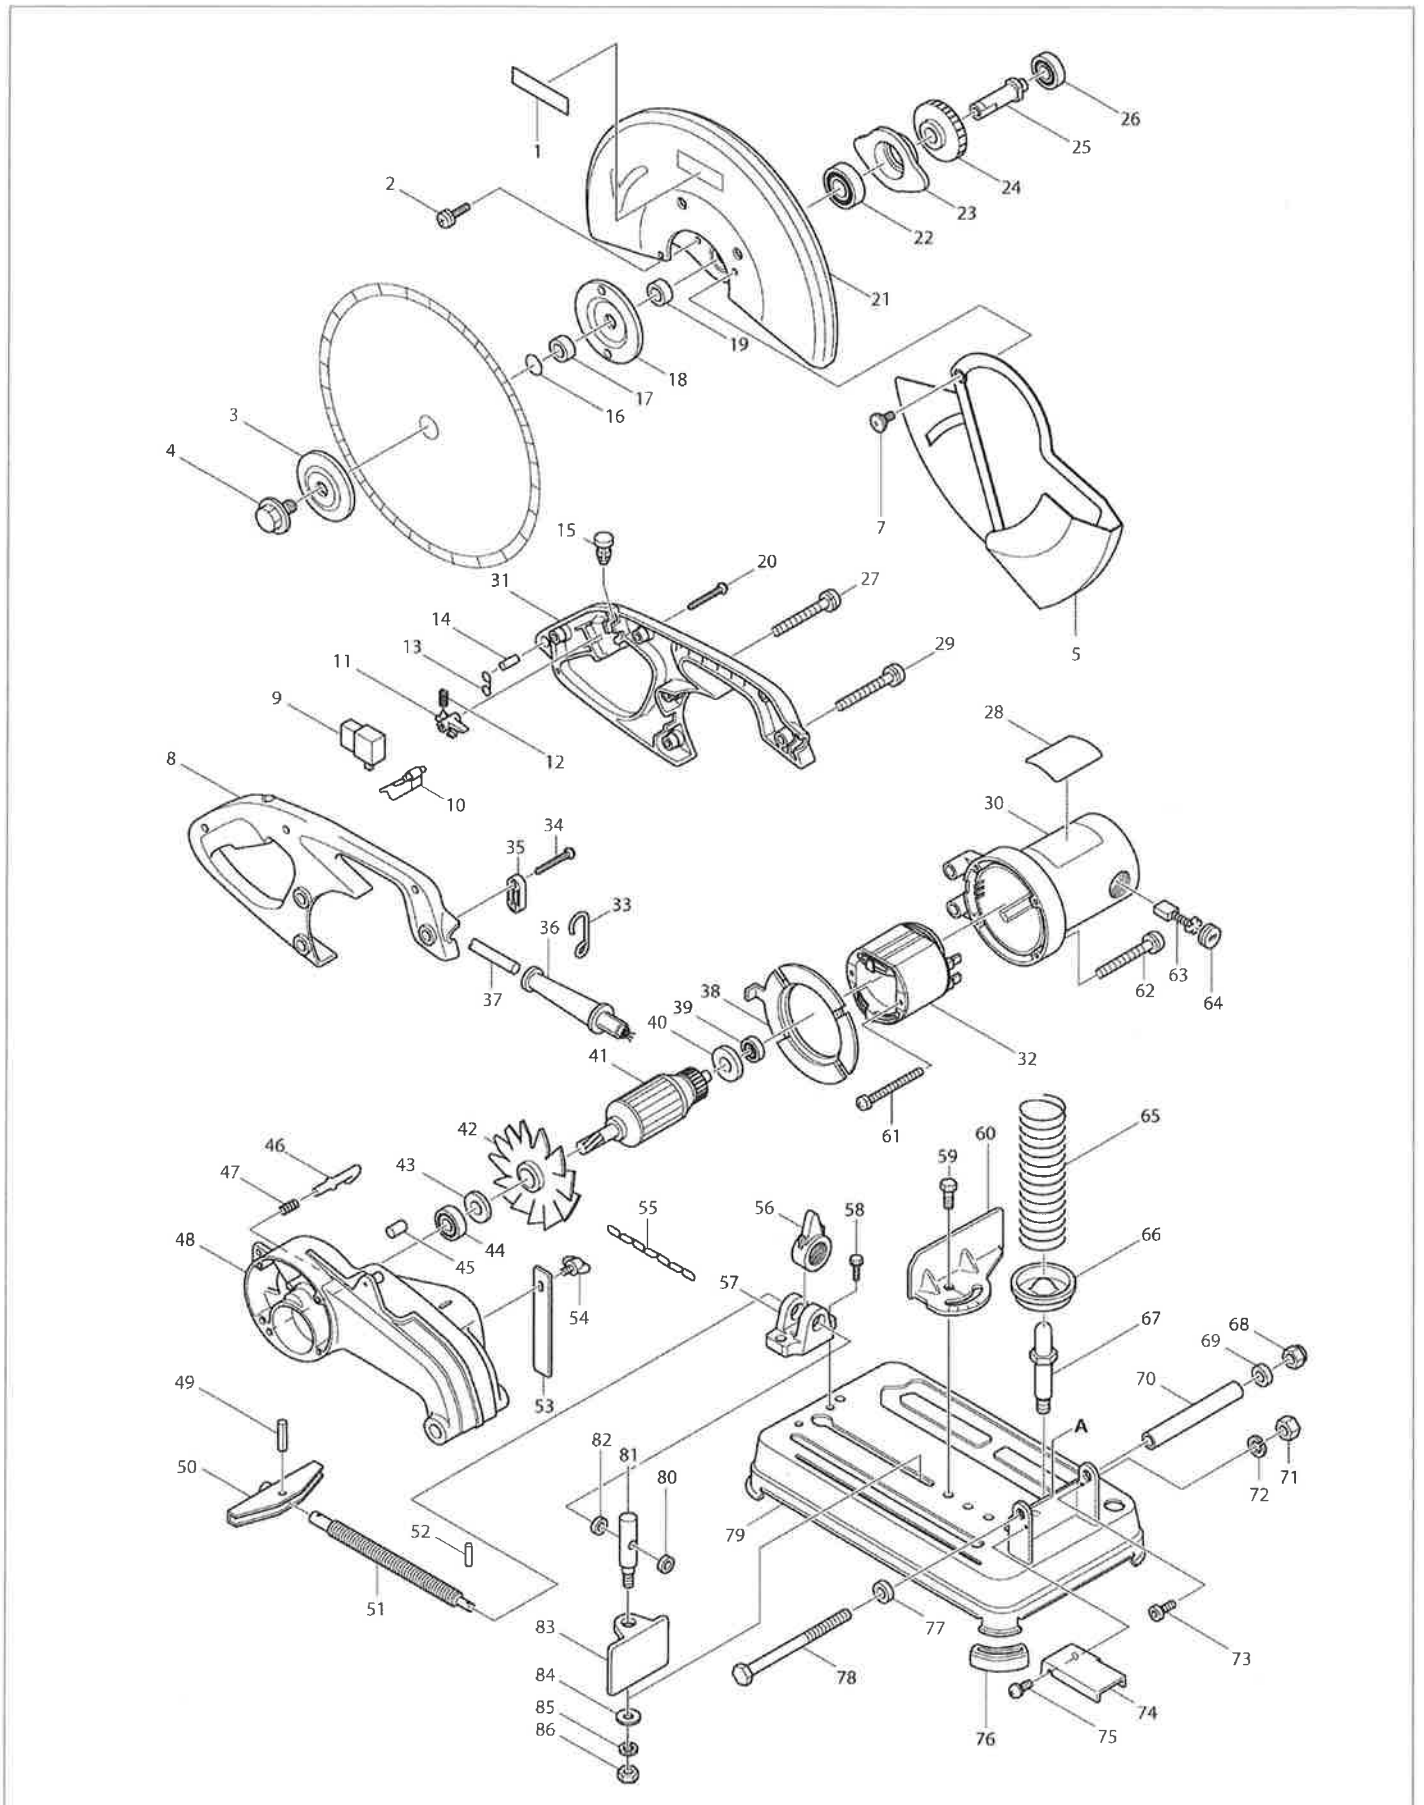

SERVICE DRAWING

MODEL NO. 2414NB

SPARE PARTS LIST

MODEL NO. 2414NB

ITEM	PART NO.	DESCRIPTION	QTY	NOTE
001	819064-1	MAKITA MARK	1	
002	911333-7	PAN HEAD SCREW M6X20	4	
003	224299-5	FLANGE 90	1	
004	251680-7	HEX. BOLT M10X25	1	
005	165125-8	SAFETY GUIDE	1	
006	251887-5	SCREW M6X10	1	
007	265121-7	+ FLAT HEAD SCREW M6	1	
008	182628-7	HANDLE SET INC. 31	1	
009	651922-3	SWITCH TG71B	1	
010	152448-3	SWITCH LEVER COMPLETE	1	
011	415366-9	SWITCH LOCK	1	
012	231397-8	COMPRESSION SPRING 4	1	
013	281216-8	HANGER	1	
014	268101-2	PIN 6	1	
015	417113-4	SWITCH BUTTON	1	
016	213162-7	O RING 14	1	
017	257185-5	RING 17	1	
018	224299-5	FLANGE 90	1	
019	257185-5	RING 17	1	
020	265995-6	TAPPING SCREW 4X18	4	
021	165126-6	SAFETY COVER	1	
022	211282-1	BALL BEARING 6203ZZ	1	
023	316527-3	BEARING BOX	1	
024	226415-5	HELICAL GEAR 41	1	
025	322633-4	SPINDLE	1	
026	210067-2	BALL BEARING 6000ZZ	1	
027	911273-9	PAN HEAD SCREW M5X50	2	
028	859572-0	NAME PLATE 2414NB	1	
029	911258-5	PAN HEAD SCREW M5X35	1	
030	159750-5	MOTOR HOUSING COMPLETE	1	
031	182628-7	HANDLE SET INC. 8	1	
032	636008-4	FIELD 220V	1	220V
033	322049-3	HOOK	1	
034	265995-6	TAPPING SCREW 4X18	2	
035	687052-4	STRAIN RELIEF	1	
036	682540-6	CORD GUARD 9.3-90	1	220V
037	692527-0	POWER SUPPLY CORD 1.0-2-2.5	1	220V
038	415369-3	BAFFLE PLATE	1	
039	210042-8	BALL BEARING 629LLB	1	
040	681666-1	INSULATION WASHER	1	
041	518704-5	ARMATURE ASS'Y 220V INC. 39,40,42-44	1	220V
042	241515-0	FAN 92	1	
043	267714-6	WASHER 15	1	
044	211228-7	BALL BEARING 6202DDW	1	
045	263005-3	RUBBER PIN 6	1	
046	322665-1	STOPPER	1	
047	231240-1	COMPRESSION SPRING 7	1	
048	150916-0	GEAR HOUSING COMPLETE INC. 45	1	
049	951163-4	SPRING PIN 5-20	1	
050	272021-4	HANDLE 120	1	
051	322239-8	VICE SCREW	1	
052	951066-2	SPRING PIN 3-18	1	
053	344089-1	STOPPER PLATE	1	
054	251887-5	SCREW M6X10	1	
055	282016-9	CHAIN	1	
056	322209-7	VICE NUT	1	
057	311949-2	SCREW GUIDE	1