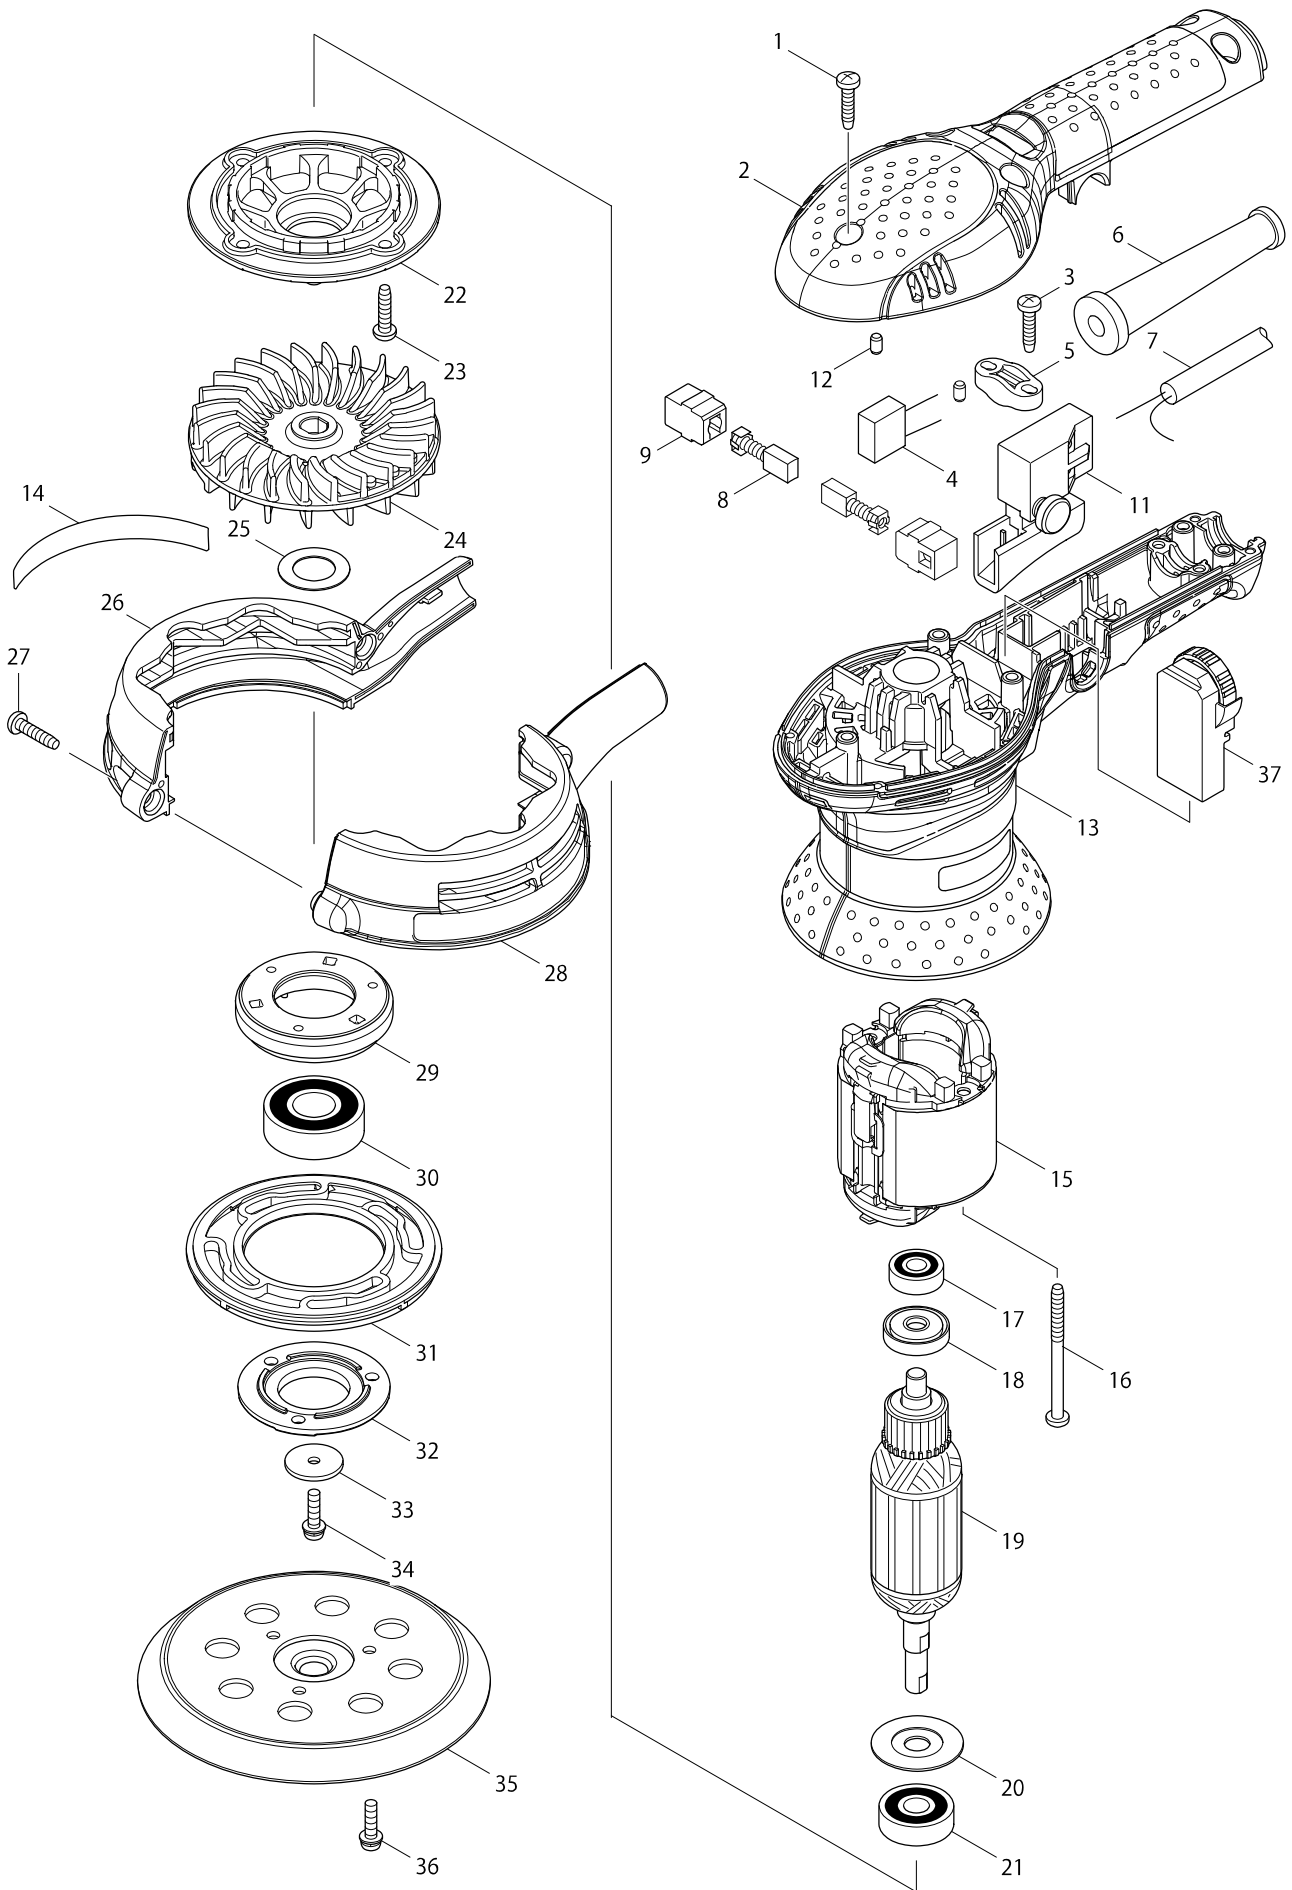

Model No. BO5041 125MM RANDOM ORBIT SANDER

Model No. BO5041 125MM RANDOM ORBIT SANDER

Item	Parts No.	Description	I/C	Qty	N/O	Sales	Purch.	Note
001	265995-6	TAPPING SCREW 4X18		5				
002	451619-2	TOP COVER		1				
003	265995-6	TAPPING SCREW 4X18		2				
005	687063-9	CORD CLAMP		1				
006	682502-4	CORD GUARD 8-85		1				
007	692006-8	POWER SUPPLY CORD 1.0-2-2.0		1				
008	191627-8	CARBON BRUSH CB-64		1				
009	643552-4	BRUSH HOLDER 5-8		2				
011	651286-5	SWITCH SGEL206C-5		1				
012	263002-9	RUBBER PIN 4		2				
013	451617-6	MOTOR HOUSING		1				
014	867887-1	BO5041 NAME PLATE		1				
015	633723-1	FIELD 220V		1				
016	266147-2	TAPPING SCREW 4X55		2				
017	210017-7	BALL BEARING 607DDW		1				
018	681652-2	INSULATION WASHER		1				
019	515733-9	ARMATURE ASS'Y 220V		1				
D10		INC. 17,18,20,21						
020	267806-1	WASHER 9		1				
021	211092-6	BALL BEARING 629DDW		1				
022	450672-5	BRACKET		1				
023	265995-6	TAPPING SCREW 4X18		4				
024	241673-2	FAN 88		1				
025	267164-5	FLAT WASHER 15		1				
026	188835-0	SKIRT SET		1				
D10		INC. 28						
027	265995-6	TAPPING SCREW 4X18		2				
028	188835-0	SKIRT SET		1				
D10		INC. 26						
029	318304-9	BEARING BOX		1				
030	211228-7	BALL BEARING 6202DDW		1				
031	424131-5	BRAKE RING		1				
032	318303-1	BEARING BOX COVER		1				
033	253739-6	FLAT WASHER 4		1				
034	911128-8	PAN HEAD SCREW M4X16		1				
035	743081-8	PAD 123		1				
036	911128-8	PAN HEAD SCREW M4X16		3				
037	631956-2	CONTROLLER		1				
A01	125779-3	GRIP ASSEMBLY		1				
C10	140440-1	GRIP BASE COMPLETE		1				
C20	451622-3	GRIP		1				
C30	451623-1	GRIP COVER		1				
A02	166078-4	DUST BAG		1				
A03	257202-1	RING 25		1				
A04	416063-0	DUST BAG NOZZLE		1				
A05	416064-8	DUST NOZZLE		1				
A06	794544-7	ABRASIVE DISC 125 #120		1				