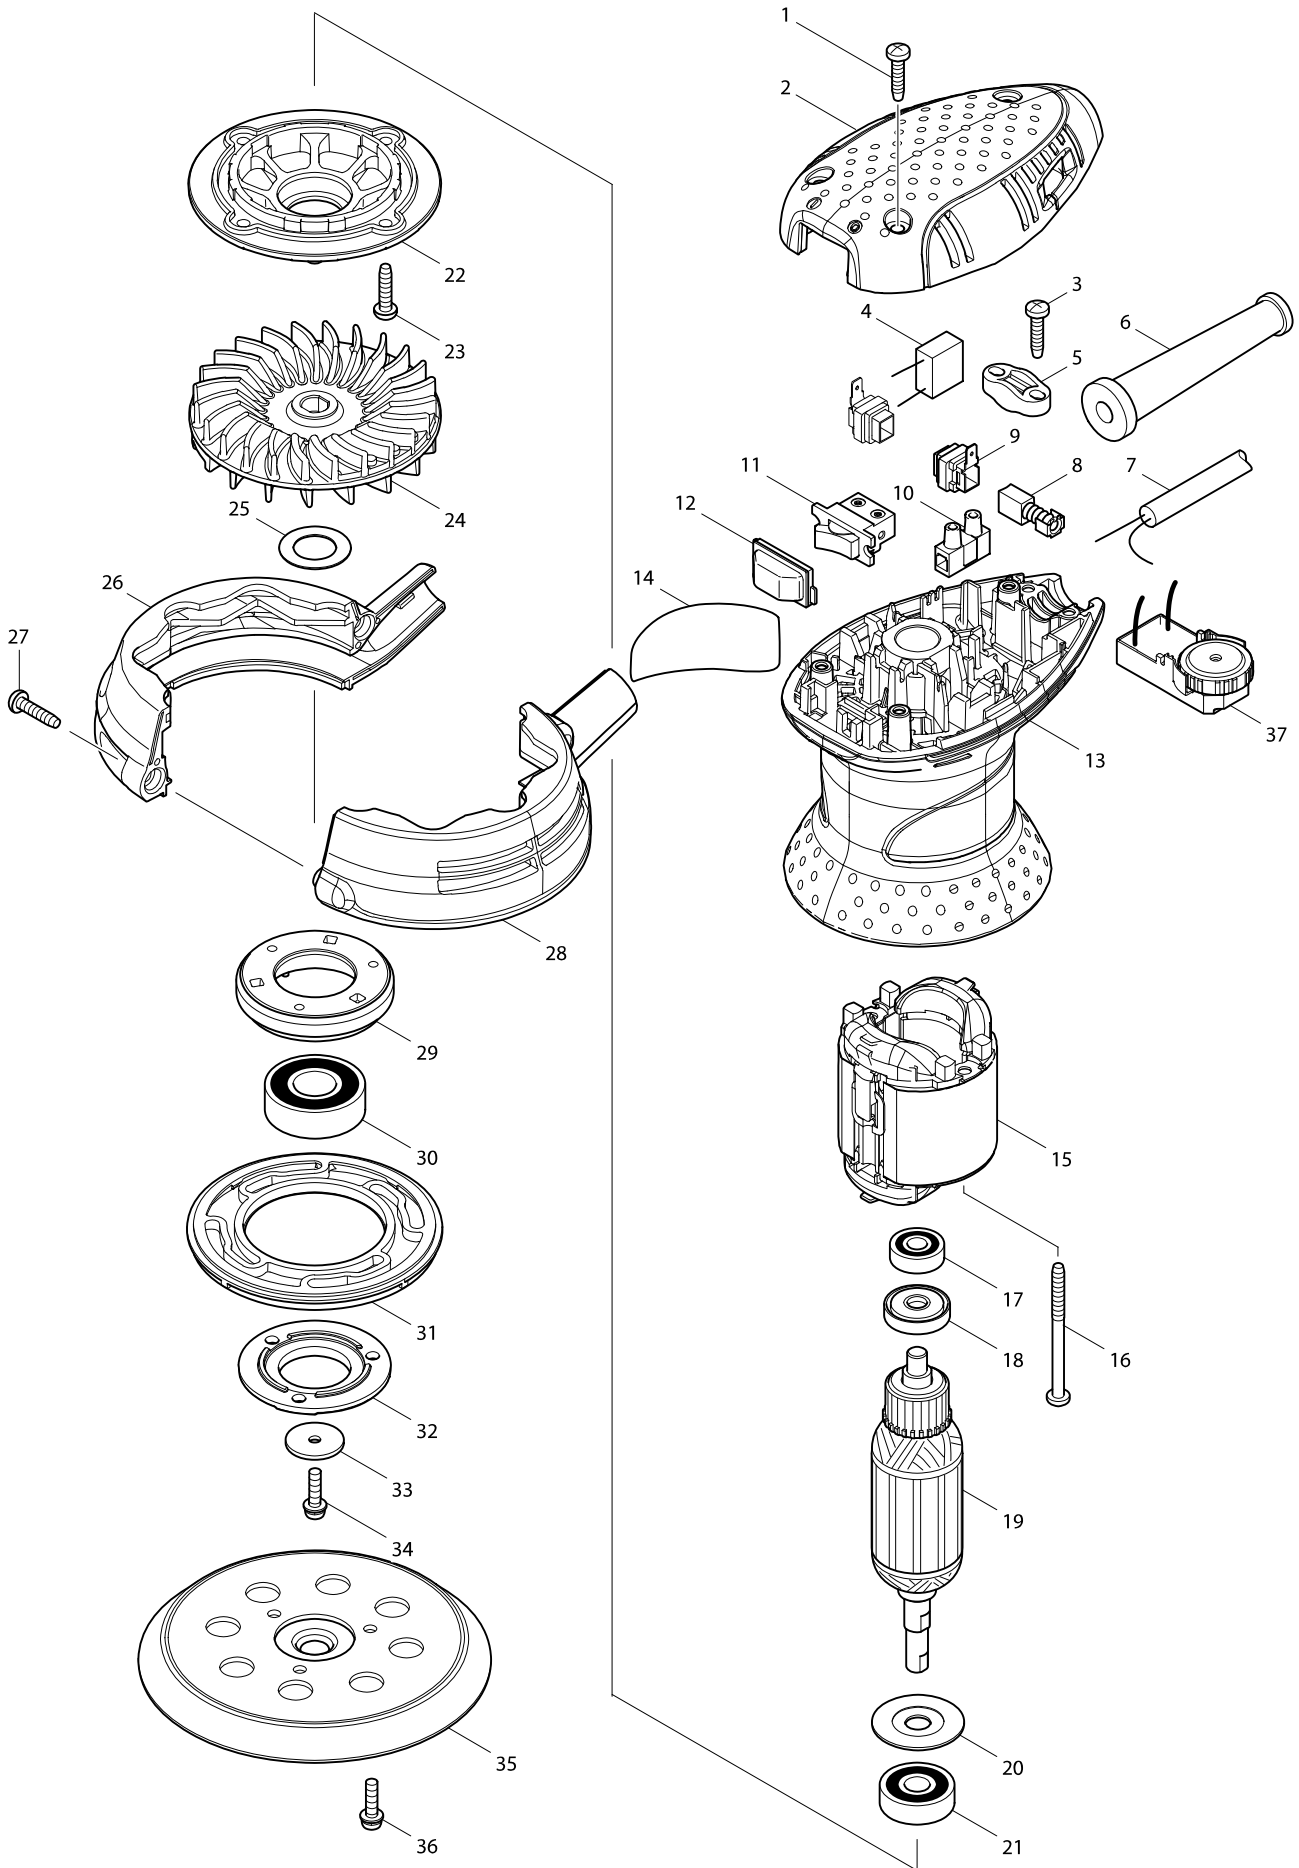

Model No. BO5031 RANDOM ORBIT SANDER

Model No. BO5031 RANDOM ORBIT SANDER

Item	Parts No.	Description	I/C	Qty	N/O	Sales	Purch.	Note
001	265995-6	TAPPING SCREW 4X18		3				
002	450810-9	TOP COVER		1				
003	265995-6	TAPPING SCREW 4X18		2				
005	687063-9	CORD CLAMP		1				
006	682502-4	CORD GUARD 8-85		1				
007A	692006-8	POWER SUPPLY CORD 1.0-2-2.0		1				
007B	660002-4	POWER SUPPLY CORD AWG#18-2-2.0		1				
008	191962-4	CARBON BRUSH CB-419		1				
009	643995-0	BRUSH HOLDER		2				
010	654532-5	TERMINAL BLOCK 1P		1				
011	651527-9	SWITCH		1				
012	424039-3	SWITCH COVER		1				
013	450809-4	MOTOR HOUSING		1				
014	866159-1	BO5031 NAME PLATE		1				
015A	633673-0	FIELD 220V		1				
015B	639374-8	FIELD 115V		1				
016	266147-2	TAPPING SCREW 4X55		2				
017	210017-7	BALL BEARING 607DDW		1				
018	681652-2	INSULATION WASHER		1				
D10		INC. 17,18,20,21						
019A	515733-9	ARMATURE ASS'Y 220V		1				
019B	518899-4	ARMATURE ASS'Y 115V		1				
020	267806-1	WASHER 9		1				
021	211092-6	BALL BEARING 629DDW		1				
022	450672-5	BRACKET		1				
023	265995-6	TAPPING SCREW 4X18		4				
024	241673-2	FAN 88		1				
025	267164-5	FLAT WASHER 15		1				
026	188579-2	SKIRT L/R SET		1				
D10		INC. 28						
027	265995-6	TAPPING SCREW 4X18		2				
028	188579-2	SKIRT L/R SET		1				
D10		INC. 26						
029	318304-9	BEARING BOX		1				
030	211228-7	BALL BEARING 6202DDW		1				
031	424131-5	BRAKE RING		1				
032	318303-1	BEARING BOX COVER		1				
033	253739-6	FLAT WASHER 4		1				
034	911128-8	PAN HEAD SCREW M4X16		1				
035	743081-8	PAD 123		1				
036	911128-8	PAN HEAD SCREW M4X16		3				
037A	631832-0	CONTROLLER		1				
037B	631831-2	CONTROLLER		1				
A01	166078-4	DUST BAG		1				
A02	257202-1	RING 25		1				
A03	416063-0	DUST BAG NOZZLE		1				
A04	416064-8	DUST NOZZLE		1				
A05	794544-7	ABRASIVE DISC 125 #120		1				