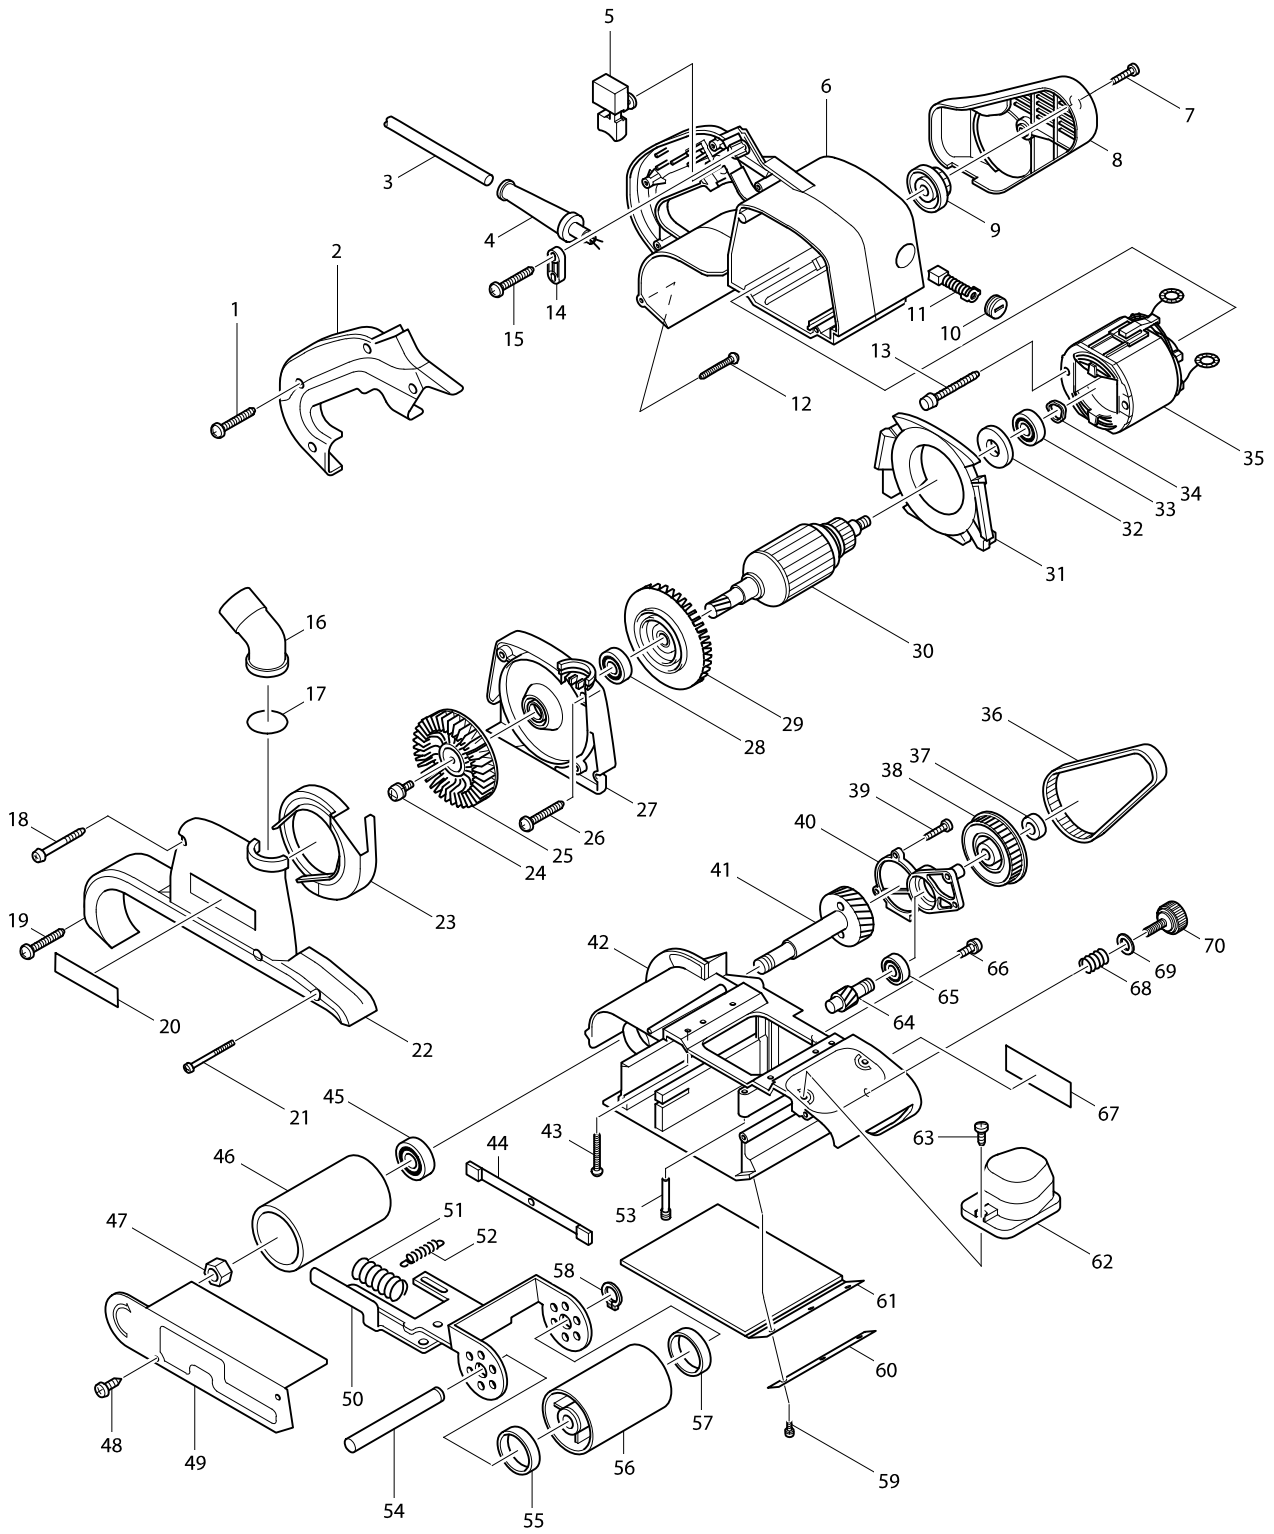

Model No. 9403 BELT SANDER 100MM

Model No. 9403 BELT SANDER 100MM

Item	Parts No.	Description	I/C	Qty	N/O	Sales	Purch.	Note
001	265995-6	TAPPING SCREW 4X18		4				
002	416496-9	HANDLE COVER		1				
003	692127-6	POWER SUPPLY CORD 1.5-2-5.0		1				
004	682503-2	CORD GUARD 8-90		1				
005	651284-9	SWITCH SGEL115CDY-6		1				
006	150981-9	MOTOR HOUSING COMPLETE		1				
C10	643708-9	BRUSH HOLDER 5-11		2				
007	266034-5	TAPPING SCREW CT 4X16		1				
008	416495-1	BELT COVER		1				
009	222147-2	PULLEY 10-24.1		1				
010	643750-0	BRUSH HOLDER CAP 7-11		2				
011	191963-2	CARBON BRUSH CB-303		1				
012	265995-6	TAPPING SCREW 4X18		1				
013	266056-5	TAPPING SCREW 5X45		2				
014	687063-9	CORD CLAMP		1				
015	265995-6	TAPPING SCREW 4X18		2				
016	416497-7	DUST NOZZLE		1				
017	213415-4	O RING 28		1				
018	266069-6	TAPPING SCREW 4X45		2				
019	265995-6	TAPPING SCREW 4X18		1				
020	819064-1	MAKITA MARK		1				
021	266203-8	TAPPING SCREW BIND CT 4X40		1				
022	317018-7	DUST COLLECTOR COVER		1				
023	416494-3	SEPARATOR		1				
024	911213-7	PAN HEAD SCREW M5X12		1				
025	241662-7	FAN 80		1				
026	265995-6	TAPPING SCREW 4X18		2				
027	317021-8	DUST COLLECTOR BRACKET		1				
028	211088-7	BALL BEARING 6000DDW		1				
029	240013-1	FAN 84		1				
030B_	516783-7	ARMATURE ASS'Y 220-240V		1				
D10		INC. 28,29,32,33						
031	416498-5	BAFFLE PLATE		1				
032	681649-1	INSULATION WASHER		1				
033	211088-7	BALL BEARING 6000DDW		1				
034-1	267715-4	WAVE WASHER 20		1				
035B_	596193-4	FIELD ASS'Y 220-240V		1				
C10	654020-2	RING TERMINAL		2				
C20	654502-4	CONNECTOR P-2		2				
036	225081-5	SYNCHRO BELT		1				
037	931503-2	HEX. NUT M10		1				
038	222148-0	PULLEY 11-55.6		1				
039	266034-5	TAPPING SCREW CT 4X16		3				
040	317020-0	GEAR COVER		1				
041-1	153291-3	HELICAL GEAR 43 COMPLETE		1				
042	150979-6	FRAME COMPLETE		1				
043	265995-6	TAPPING SCREW 4X18		4				
044	150846-5	EDGE SLIDER COMPLETE		1				