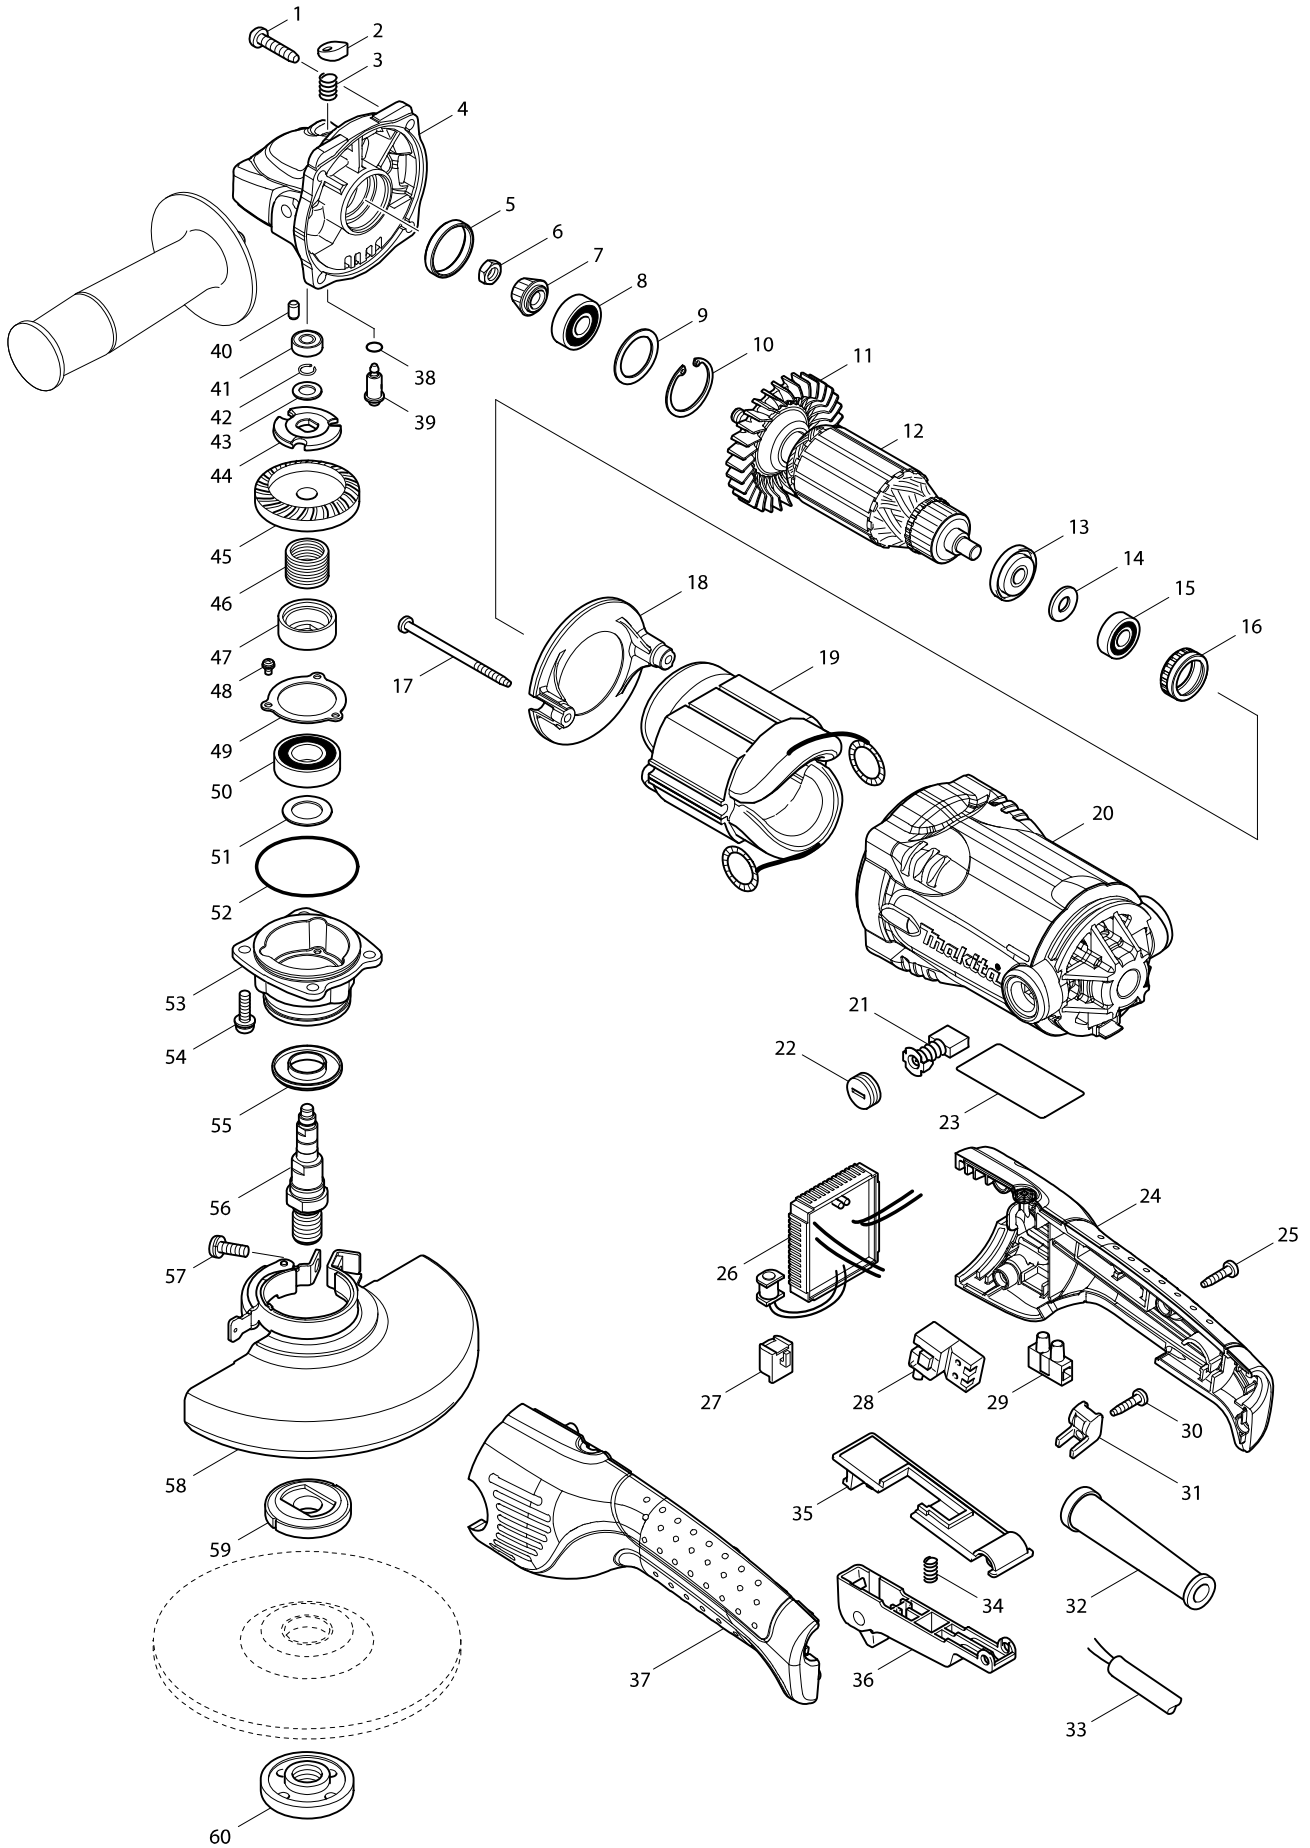

Model No. GA6021C ANGLE GRINDER 150MM

Model No. GA6021C ANGLE GRINDER 150MM

Item	Parts No.	Description	I/C	Qty	N/O	Sales	Purch.	Note
001-1	266459-3	TAPPING SCREW 5X25		4				
002	417771-6	PIN CAP		1				
003	234057-1	COMPRESSION SPRING 8		1				
004	318158-4	GEAR HOUSING		1				
005	424051-3	RUBBER RING 26		1				
006	264010-3	HEX.NUT M7		1				
007	227529-3	SPIRAL BEVEL GEAR 11A		1				
008	211088-7	BALL BEARING 6000DDW		1	*			
008-1	210059-1	BALL BEARING 6000DDW	<	1				
009	267352-4	FLAT WASHER 22		1				
010	962107-9	RETAINING RING (INT) R-30		1				
011	240094-5	FAN 70		1				
012	518667-5	ARMATURE ASS'Y 220V		1	*			
D10		INC. 11,13-15			*			
012-1	518676-4	ARMATURE ASS'Y 220V	S	1				
D10		INC. 11,13-15						
013	681660-3	INSULATION WASHER		1				
014	267281-1	FLAT WASHER 8		1				
015	210044-4	BALL BEARING 608DDW		1	*			
015-1	210005-4	BALL BEARING 608DDW	O	1				
016	421720-7	RUBBER RING 22		1				
017	266325-4	TAPPING SCREW 4X70		2				
018	419961-7	BAFFLE PLATE		1				
019	525783-6	FIELD ASS'Y 220V		1				
C10	654020-2	RING TERMINAL		2				
C20	654501-6	CONNECTOR P-1.25		2				
020	158398-0	MOTOR HOUSING COMPLETE		1				
C10	643751-8	BRUSH HOLDER		2				
021	194547-5	CARBON BRUSH CB-253		1				
022	643750-0	BRUSH HOLDER CAP 7-11		2				
023	864964-0	NAME PLATE GA6021C		1				
024	188452-6	HANDLE SET		1				
D10		INC. 37						
025	266326-2	TAPPING SCREW 4X18		4				
026	631799-2	CONTROLLER		1				
027	418518-1	SLEEVE		1				
028	651922-3	SWITCH TG71B		1	*			
028-1	650677-7	SWITCH C3PA-1112	<	1	*			
028-2	651922-3	SWITCH TG71B	<	1				
029	654575-7	TERMINAL BLOCK		1				
030	266326-2	TAPPING SCREW 4X18		1				
031	687260-7	STRAIN RELIEF		1				
032	682574-9	CORD GUARD 10-90		1				
033	692527-0	POWER SUPPLY CORD 1.0-2-2.5		1				
034	233117-6	COMPRESSION SPRING 6		1				
035	418519-9	SWITCH BASE		1				
036	158403-3	SWITCH LEVER C COMPLETE		1				
037	188452-6	HANDLE SET		1				