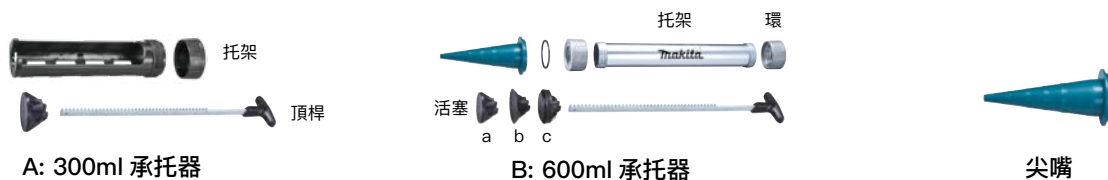

充電式填縫槍承托器

適用工具型號：DCG180Z、DCG180ZB、CG100DZA、CG100DZB

零件號碼	名稱	包裝
196351-8	300ml 承托器套裝	1
454275-7	托架	1
142041-1	推桿 42	1

零件號碼	名稱	包裝
1911T4-0	600ml 承托器套裝	1
141861-0	托架	1
312041-1	環	1
142071-2	活塞 a	1
142072-0	活塞 b	1
123221-8	活塞 c	1
142042-9	推桿 64	1

零件號碼	包裝
454226-0	1